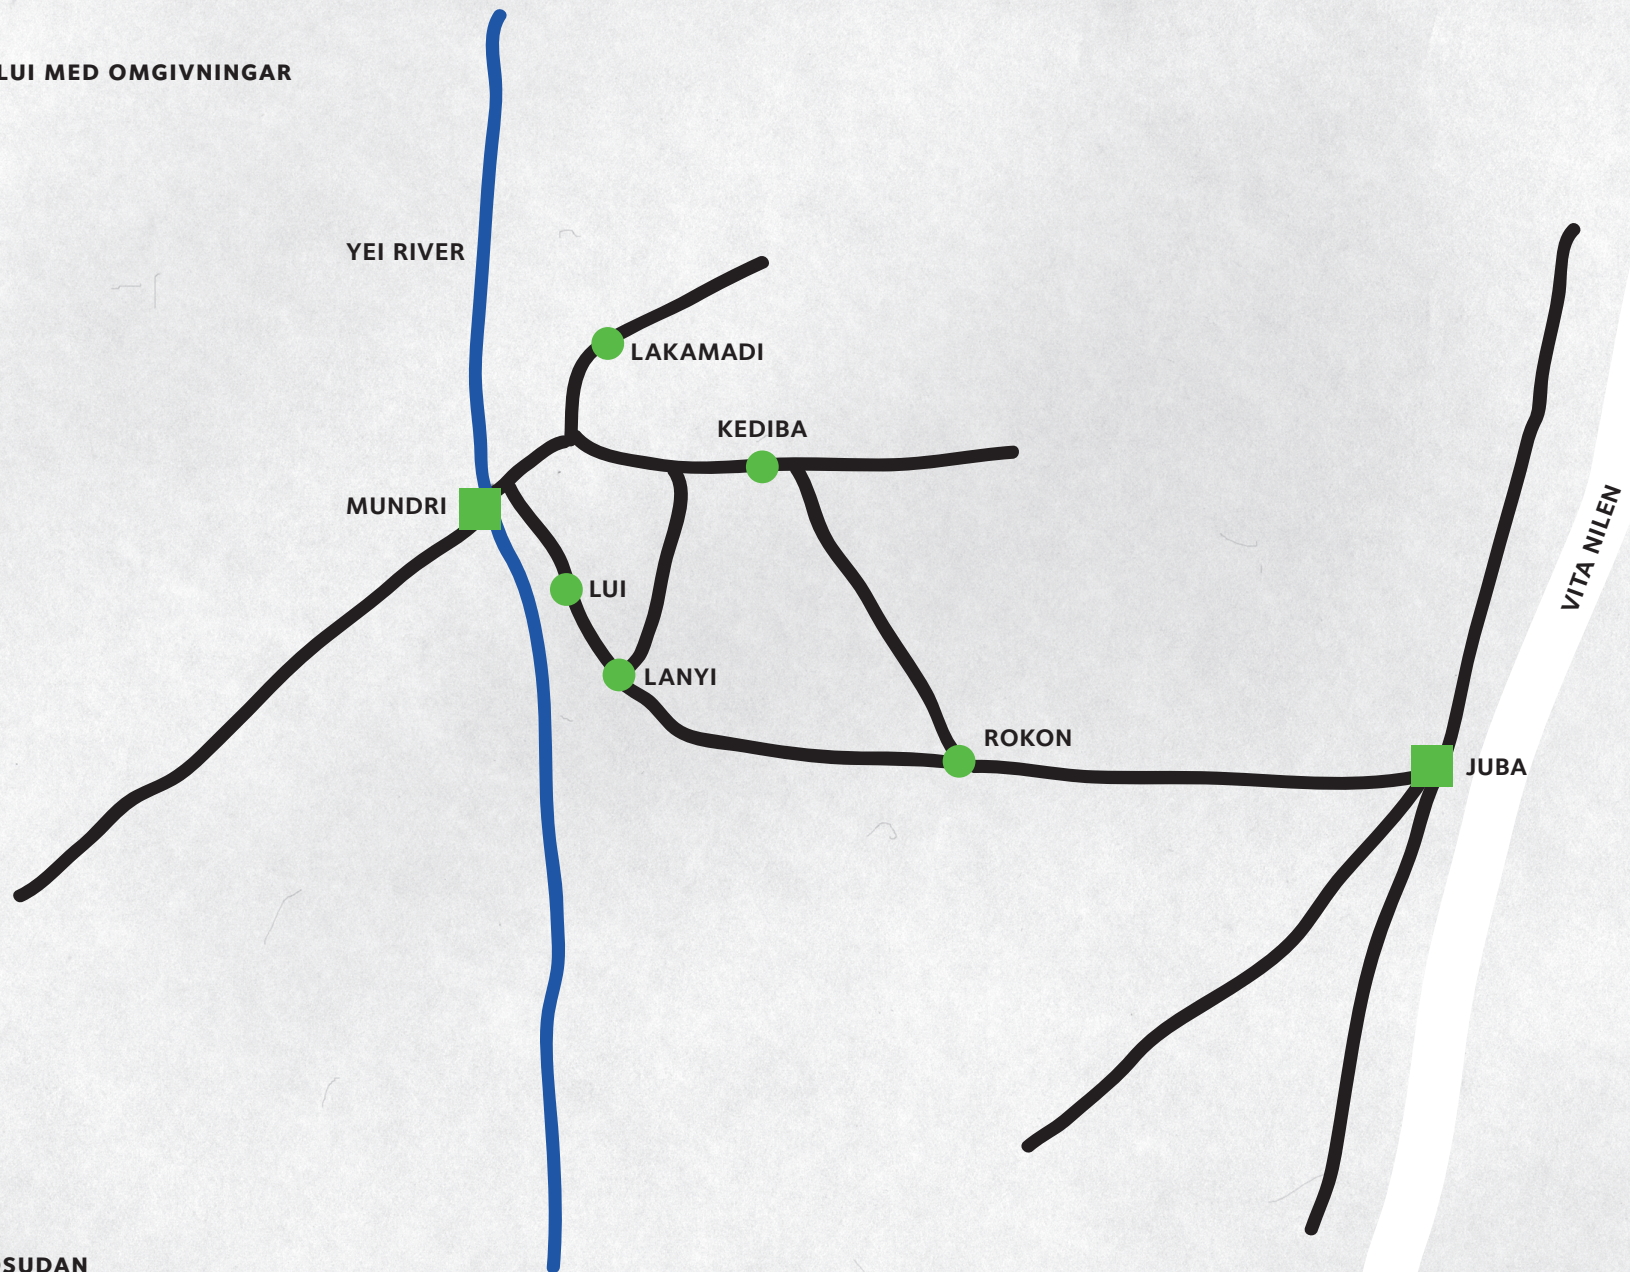

KARTA: LUI MED OMGIVNINGAR

LUI, SYDSUDAN

Juba – Lui: ca 140 km
Mundri – Lui: ca 25 km