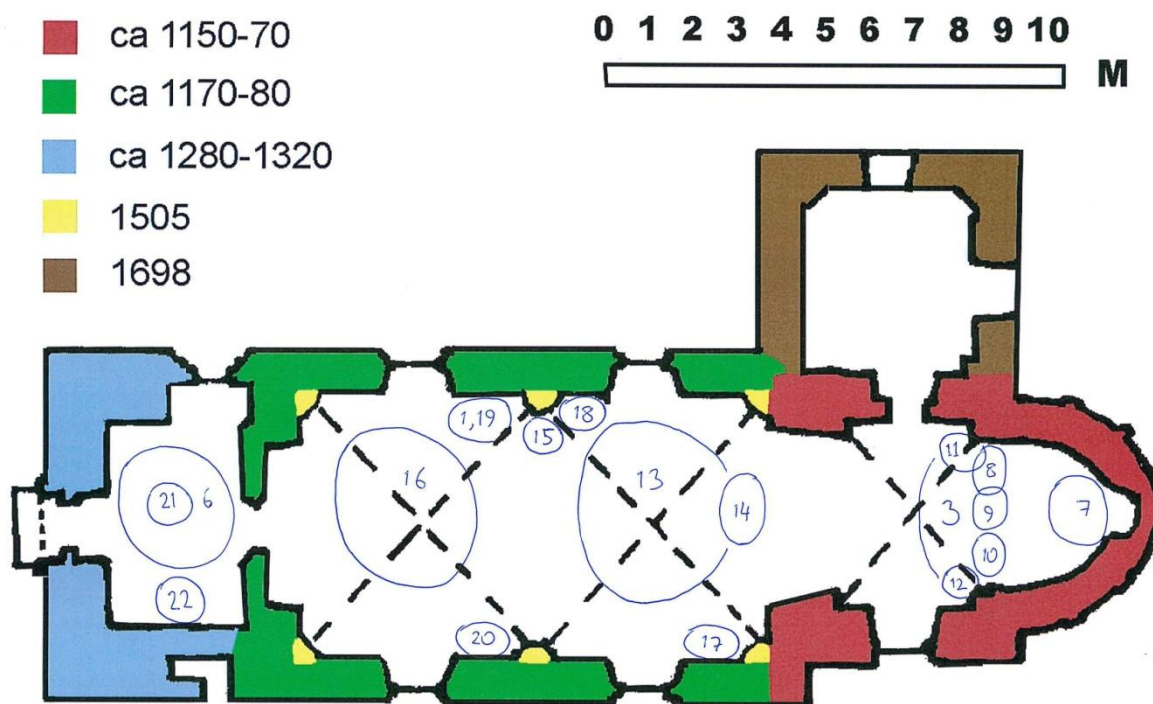

Flistad kyrka, bildbilaga

Besiktning av kalkmåleri 2014-02-26

Gunnar Nordanskog & Eva Ringborg

Planritning från kyrkobeskrivning 2007. Siffrorna anger ungefärligt läge för bilder i rapporten "Besiktning av kalkmåleri 2014-02-26", samt denna fotobilaga. Foton tagna av Gunnar Nordanskog, där inget annat anges.

Figur 7: absiden,
Kristus som
världsdomare (foto:
Göran Billeson)

Figur 8: absidens valvbåge, norr

Figur 9:
absidens
valvbåge,
mitt

Figur 10: absidens valvbåge, söder

Figur 11:
valvbågens
nederdel, norr

Figur 12:
valvbågens
nederdel,
söder