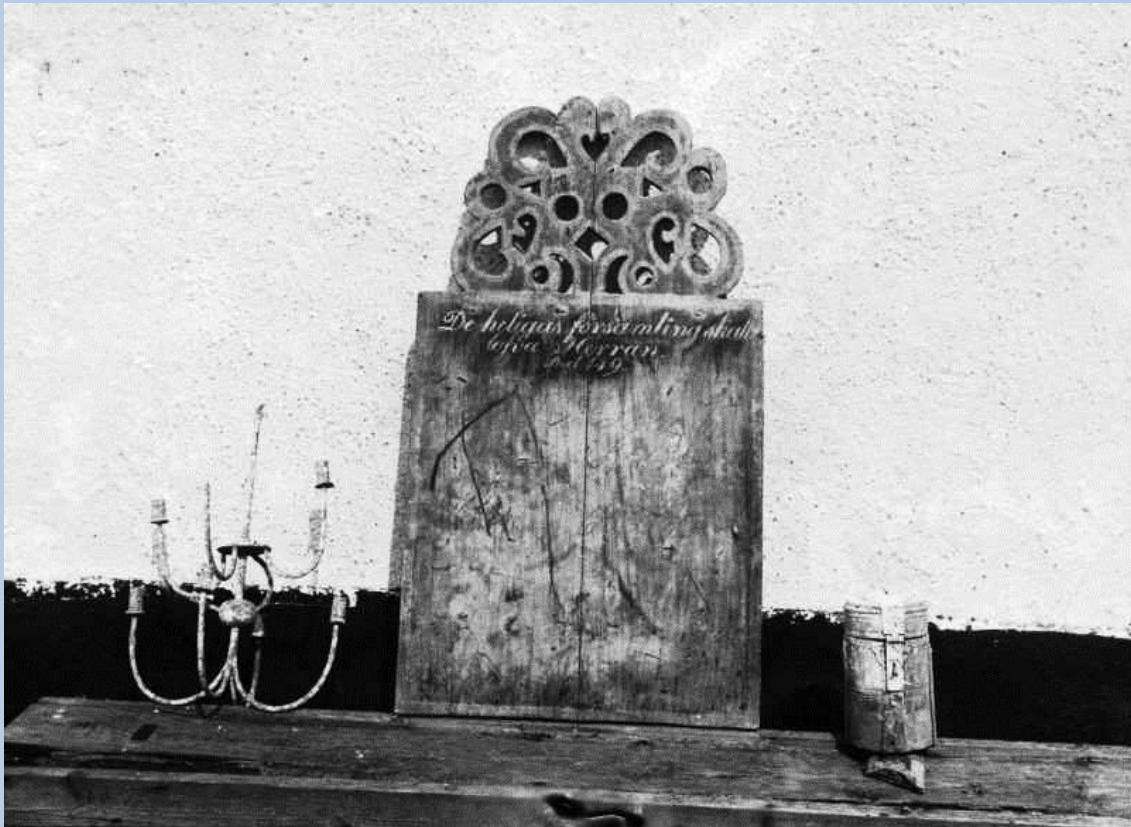

# *Lilla Harrie kyrka*

Se den fina kaminen i kyrkans kor

Foto Harald Olsson  
År 1941

Tympanon fält som använts som trappsteg

Foto Monica Rydbeck  
År ?

Kyrkans äldsta delar, ljuskrona, nr tavla och en ?

Foto Harald Olsson  
År 1942

Altaret när puts har knackats bort

Foto Harald Olsson  
År 1942

Grunden till absid som revs under medeltiden

Foto Harald Olsson  
År 1942

Källa: Riksantikvarieämbetet

Upphovsrätten är utgången