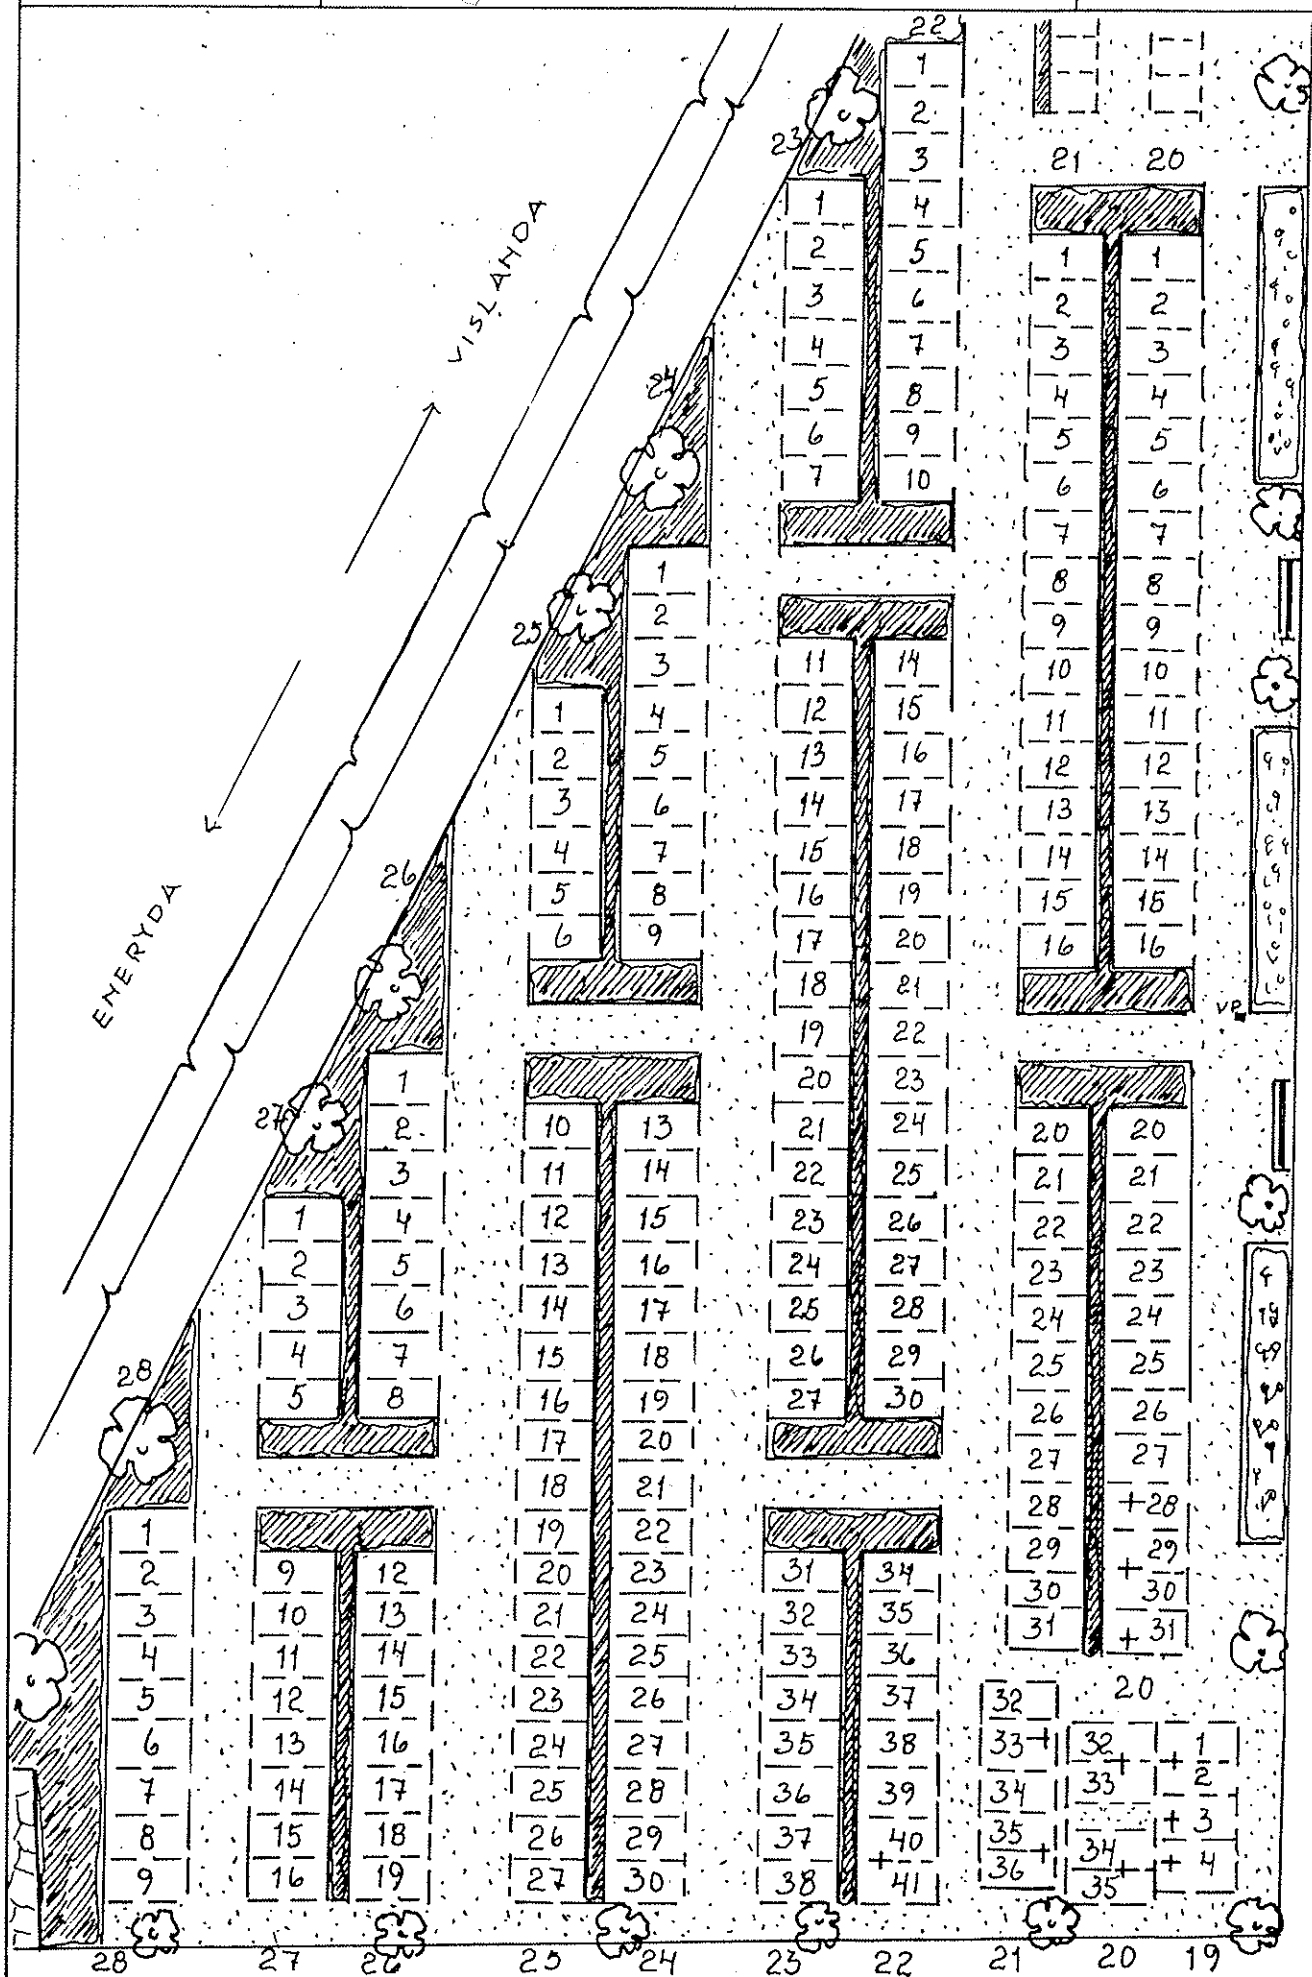

VISLANDA KYRKOGRÄRD KV. J

SKALA 1:200

RITAD 1 JAN. 1980

REV.

RITAD AV. B. H.