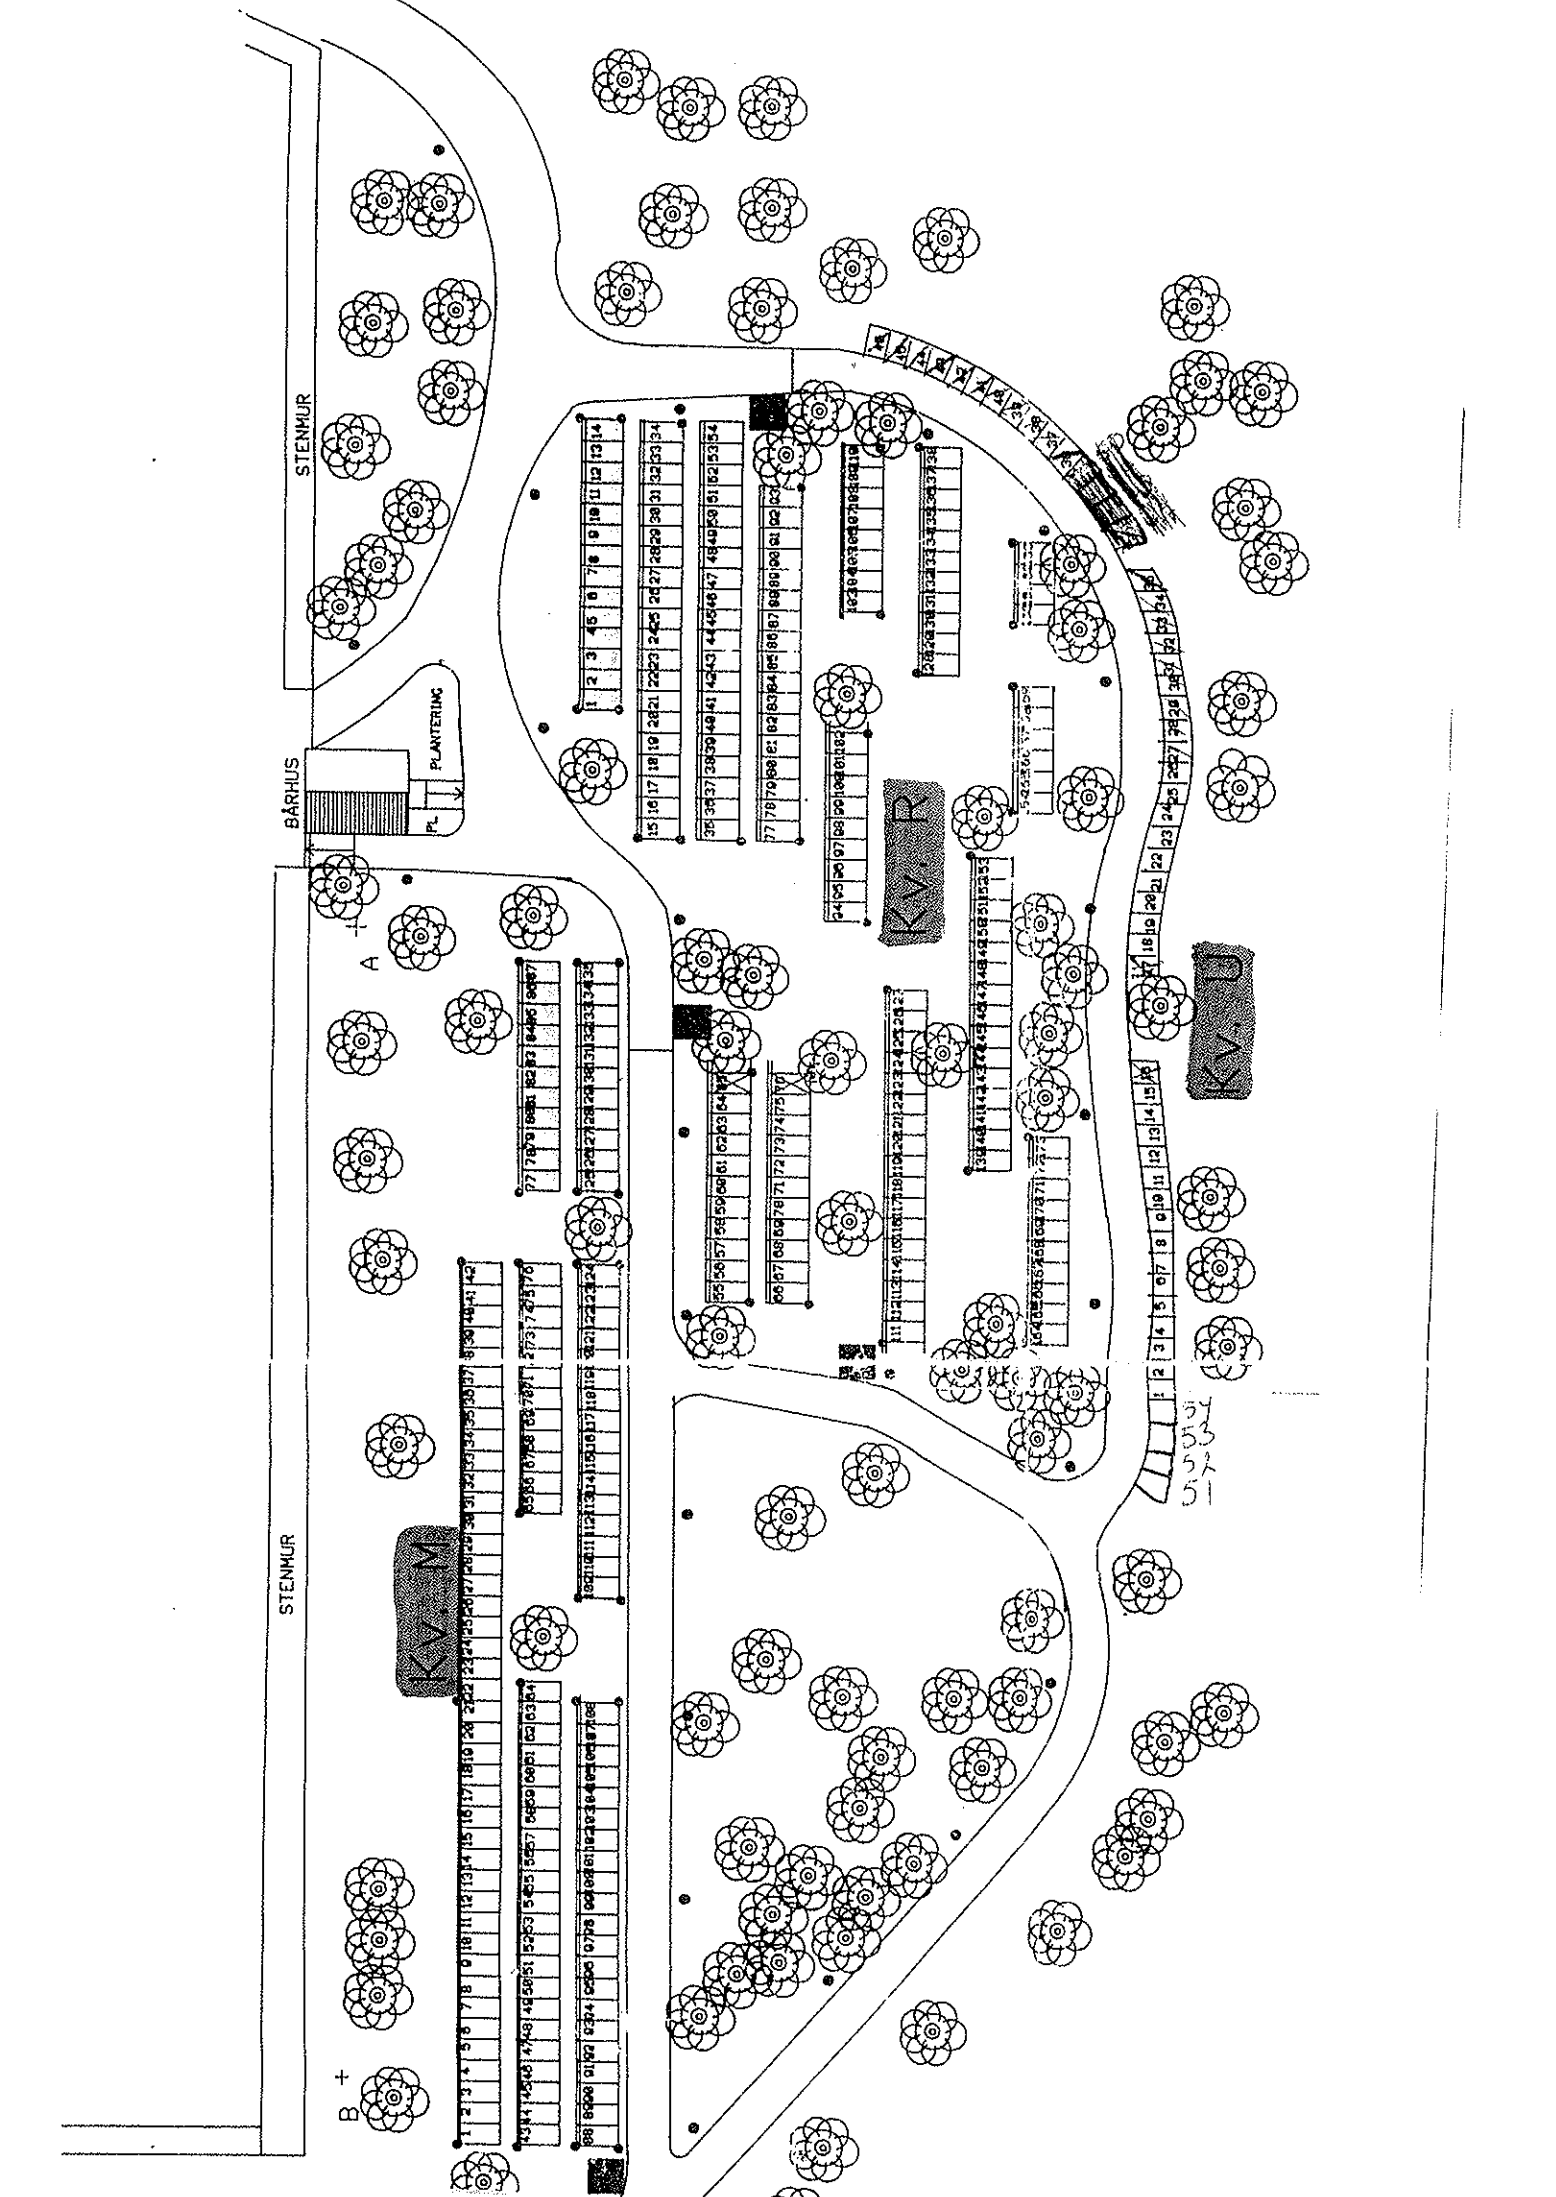

VISLANDA KYRKOGRÅRD KV. G

SKALA 1:200

RITAD I JAN. 1980

REV.

RITAD AV B. H.

VISLANDA KYRKOGRÄRD

KV. 4 LINJE 1-8

SKALA 1:200

BÄRHUS

STENNMUR

PLANTERING

PL

54
53
52
51

VISLANDA KYRKOÅRD KV. U

SKALA 1:200

RITAD I JAN. 1980