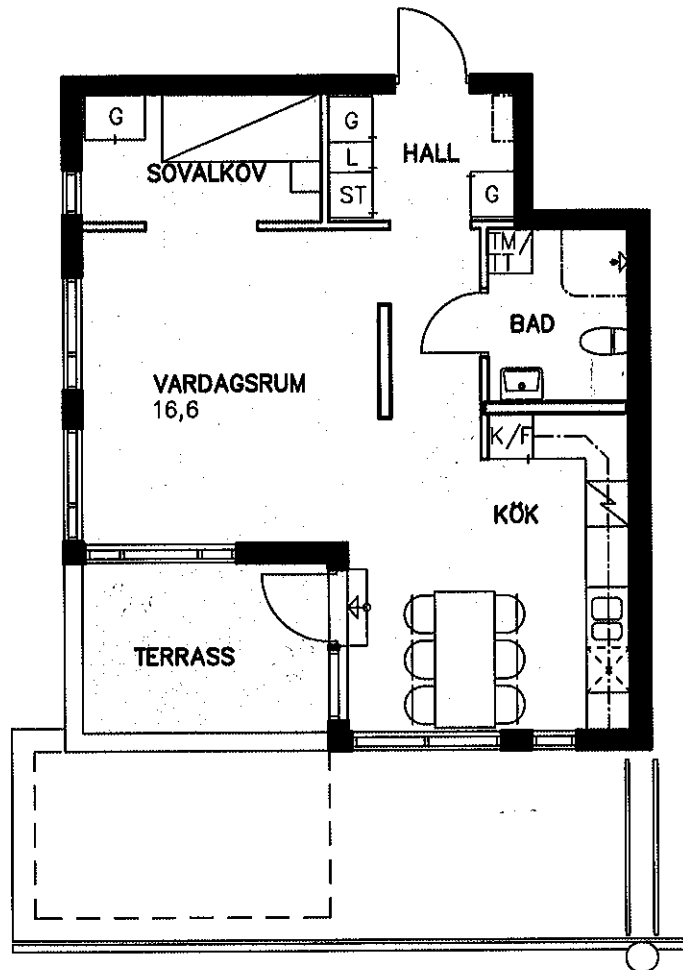

Laurentiusgården

ÖREBRO

1 RoK 50,2 m²

LGH A71 Plan 7

D71 Plan 7

0 1 2 3 4 5 m

SKALA 1:100

FÖRKLARINGAR

- G Garderob
- L Linneskåp
- ST Städskåp
- HS Högskåp i kök
- K Kylskåp
- F Frys
- K/F Kyl- och frysskåp
- TS Torkskåp
- TT Torktumlare
- TM Tvättmaskin
- KLK Klädkammare
- ☒ Spis
- ☒ Plats för diskmaskin