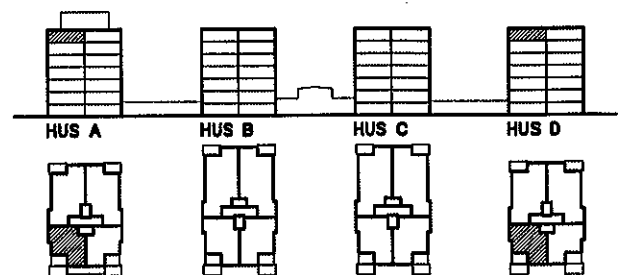

BOFAKTABLAD 050120 OBS Rätt till ändringar förbehålles