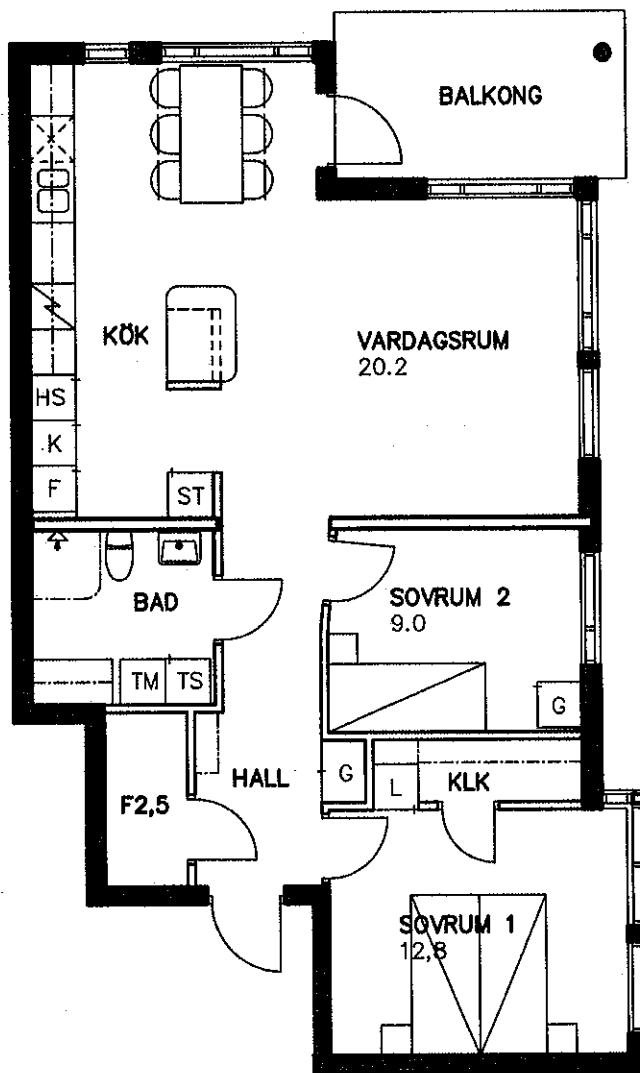

Laurentiusgården

ÖREBRO

3 RoK 80 m²

LGH A23 Plan 2
A33 Plan 3
A43 Plan 4
A53 Plan 5
A63 Plan 6
A73 Plan 7

D23 Plan 2
D33 Plan 3
D43 Plan 4
D53 Plan 5
D63 Plan 6
D73 Plan 7

SKALA 1:100

FÖRKLARINGAR

- G Garderob
- L Linneskåp
- ST Städskåp
- HS Högskåp i kök
- K Kylskåp
- F Frys
- K/F Kyl- och frysskåp
- TS Torkskåp
- TT Torktumlare
- TM Tvättmaskin
- KLK Klädkammare
- ☒ Spis
- ☒ Plats för diskmaskin