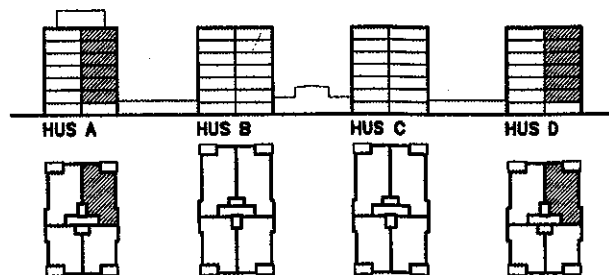

Laurentiusgården

ÖREBRO

3 RoK 80 m²

LGH A23 Plan 2
A33 Plan 3
A43 Plan 4
A53 Plan 5
A63 Plan 6
A73 Plan 7

D23 Plan 2
D33 Plan 3
D43 Plan 4
D53 Plan 5
D63 Plan 6
D73 Plan 7

SKALA 1:100

FÖRKLARINGAR

- G Garderob
- L Linneskåp
- ST Städskåp
- HS Högskåp i kök
- K Kylskåp
- F Frys
- K/F Kyl- och frysskåp
- TS Torkskåp
- TT Torktumlare
- TM Tvättmaskin
- KLK Klädkammare
- ☒ Spis
- ☒ Plats för diskmaskin