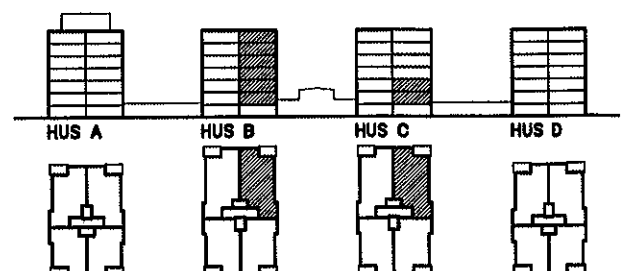

Laurentiusgården

ÖREBRO

4 RoK 94,5 m²

LGH B21 Plan 2
B31 Plan 3
B41 Plan 4
B51 Plan 5
B61 Plan 6
B71 Plan 7

C21 Plan 2
C31 Plan 3

SKALA 1:100

FÖRKLARINGAR

- G Garderob
- L Linneskåp
- ST Städskåp
- HS Högskåp i kök
- K Kylskåp
- F Frys
- K/F Kyl- och frysskåp
- TS Torkskåp
- TT Torktumlare
- TM Tvättmaskin
- KLK Klädkammare
- ☒ Spis
- ☒ Plats för diskmaskin