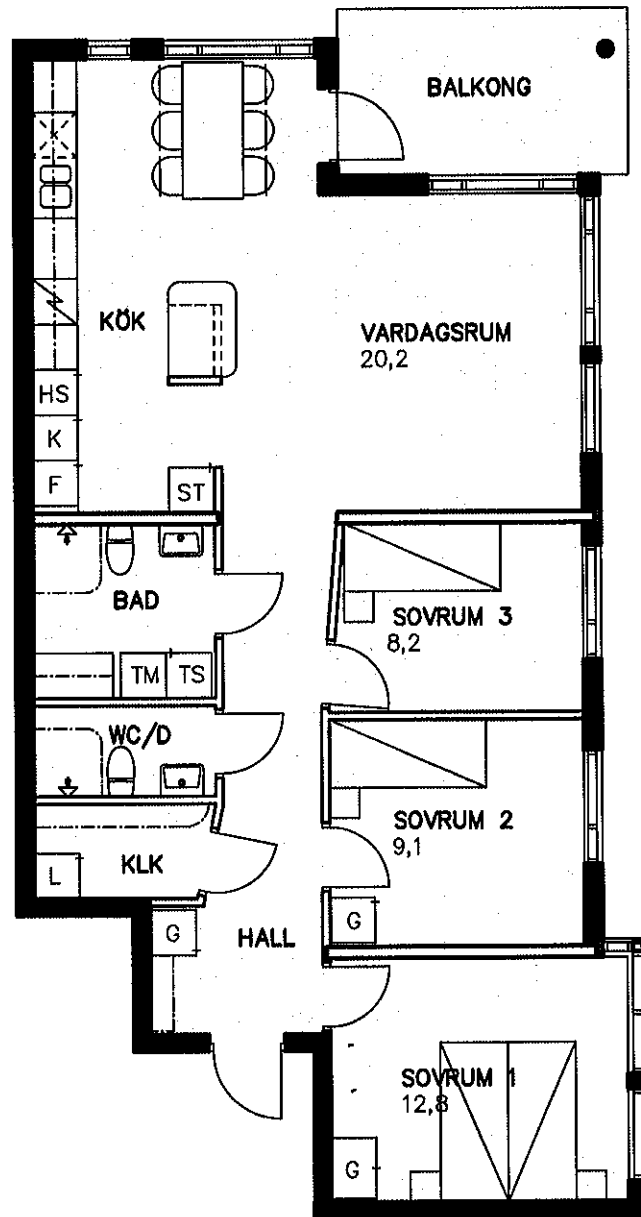

Laurentiusgården

ÖREBRO

4 RoK 94,5 m²

LGH B21 Plan 2
B31 Plan 3
B41 Plan 4
B51 Plan 5
B61 Plan 6
B71 Plan 7

C21 Plan 2
C31 Plan 3

SKALA 1:100

FÖRKLARINGAR

- G Garderob
- L Linneskåp
- ST Städskåp
- HS Högskåp i kök
- K Kylskåp
- F Frys
- K/F Kyl- och frysskåp
- TS Torkskåp
- TT Torktumlare
- TM Tvättmaskin
- KLK Klädkammare
- ☒ Spis
- ☒ Plats för diskmaskin