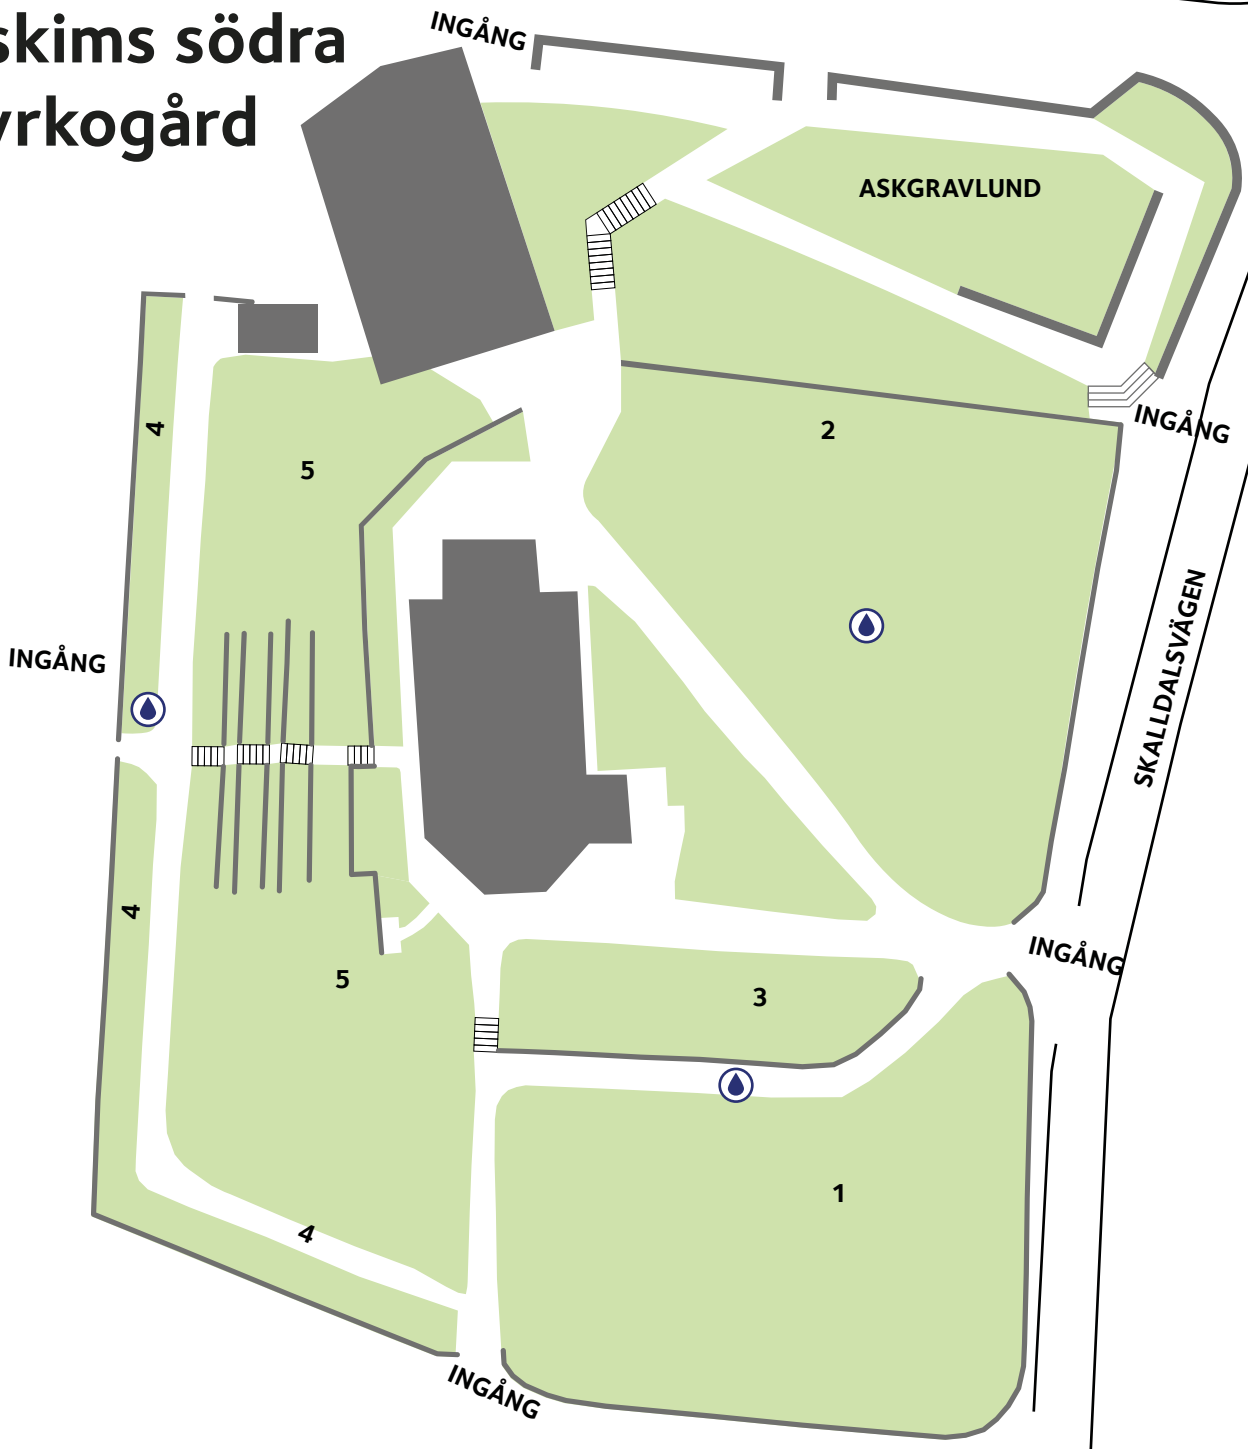

Askims södra kyrkogård

- Vatten året runt
- Vatten sommartid
- Hållplats
- Parkering
- Byggnad
- Sten/asfalt

Letar du efter någons grav?
Sök på svenskgavar.se

Svenska kyrkan 
GÖTEBORGS
BEGRAVNINGSSAMFÄLLIGHET