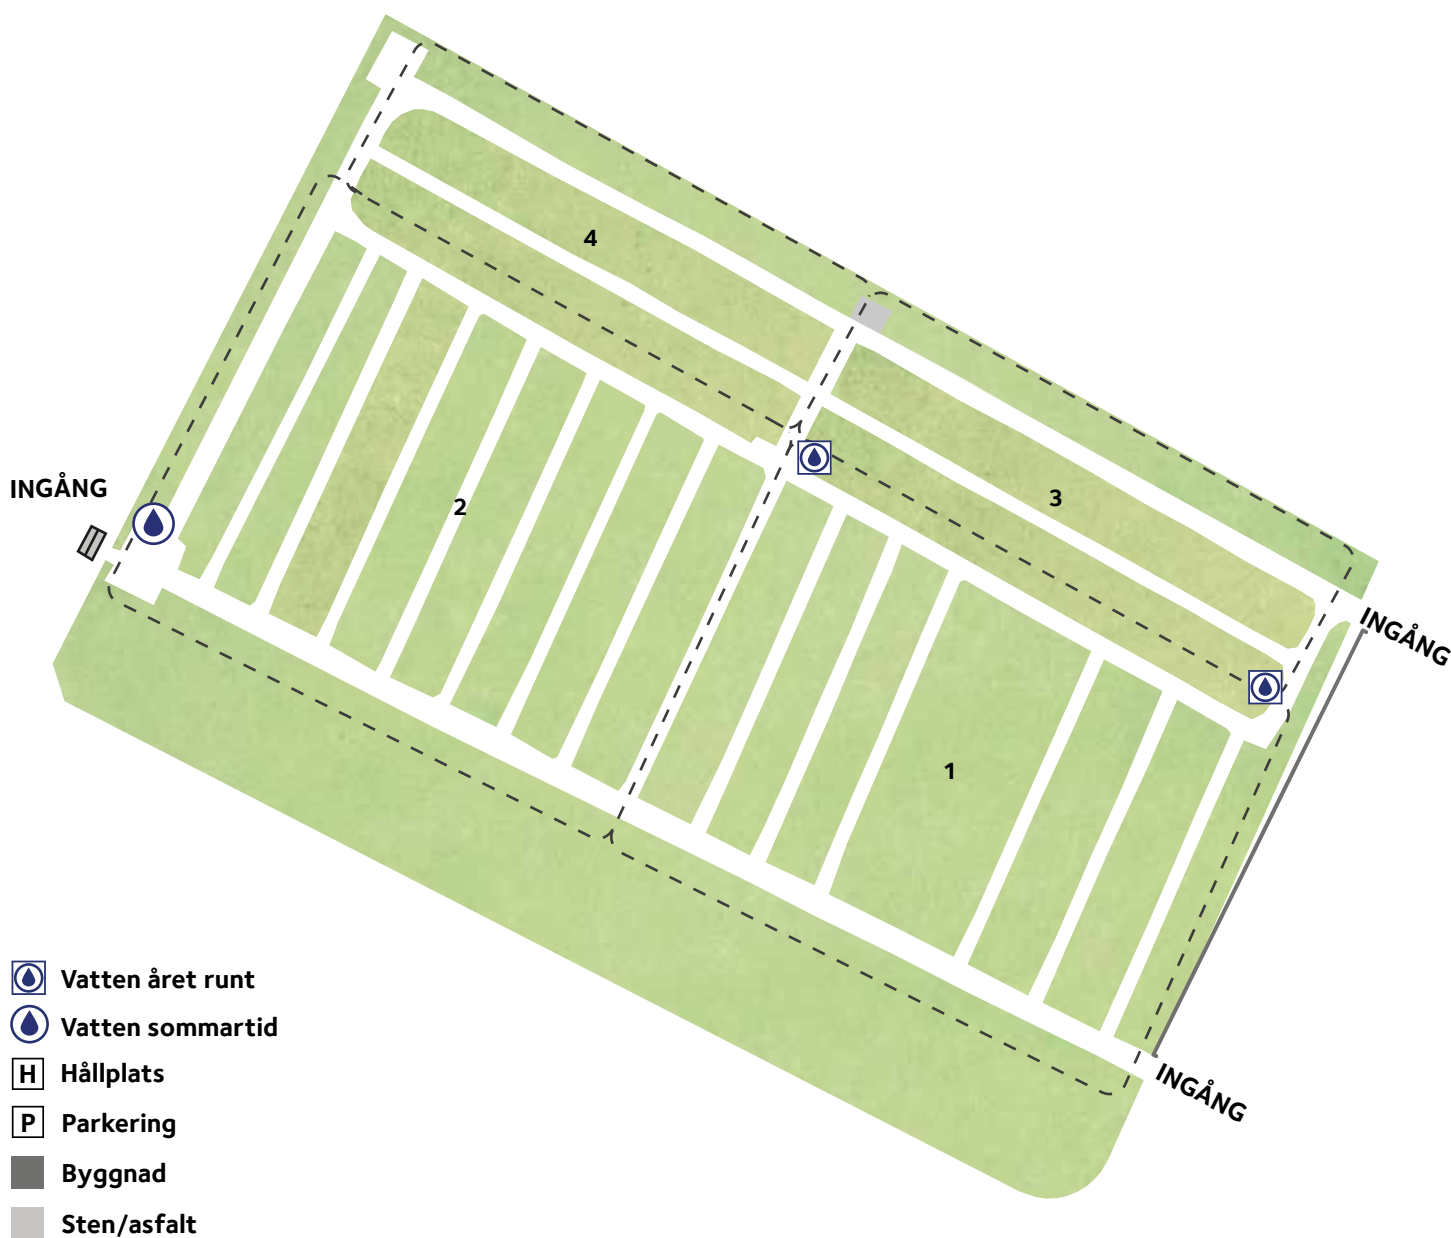

Backa nya kyrkogård

Letar du efter någons grav?
Sök på www.svenskagravar.se

Svenska kyrkan 
GÖTEBORGS
BEGRAVNINGSSAMFÄLLIGHET

www.svenskakyrkan.se/gbs
Telefon växel 031 - 731 80 80