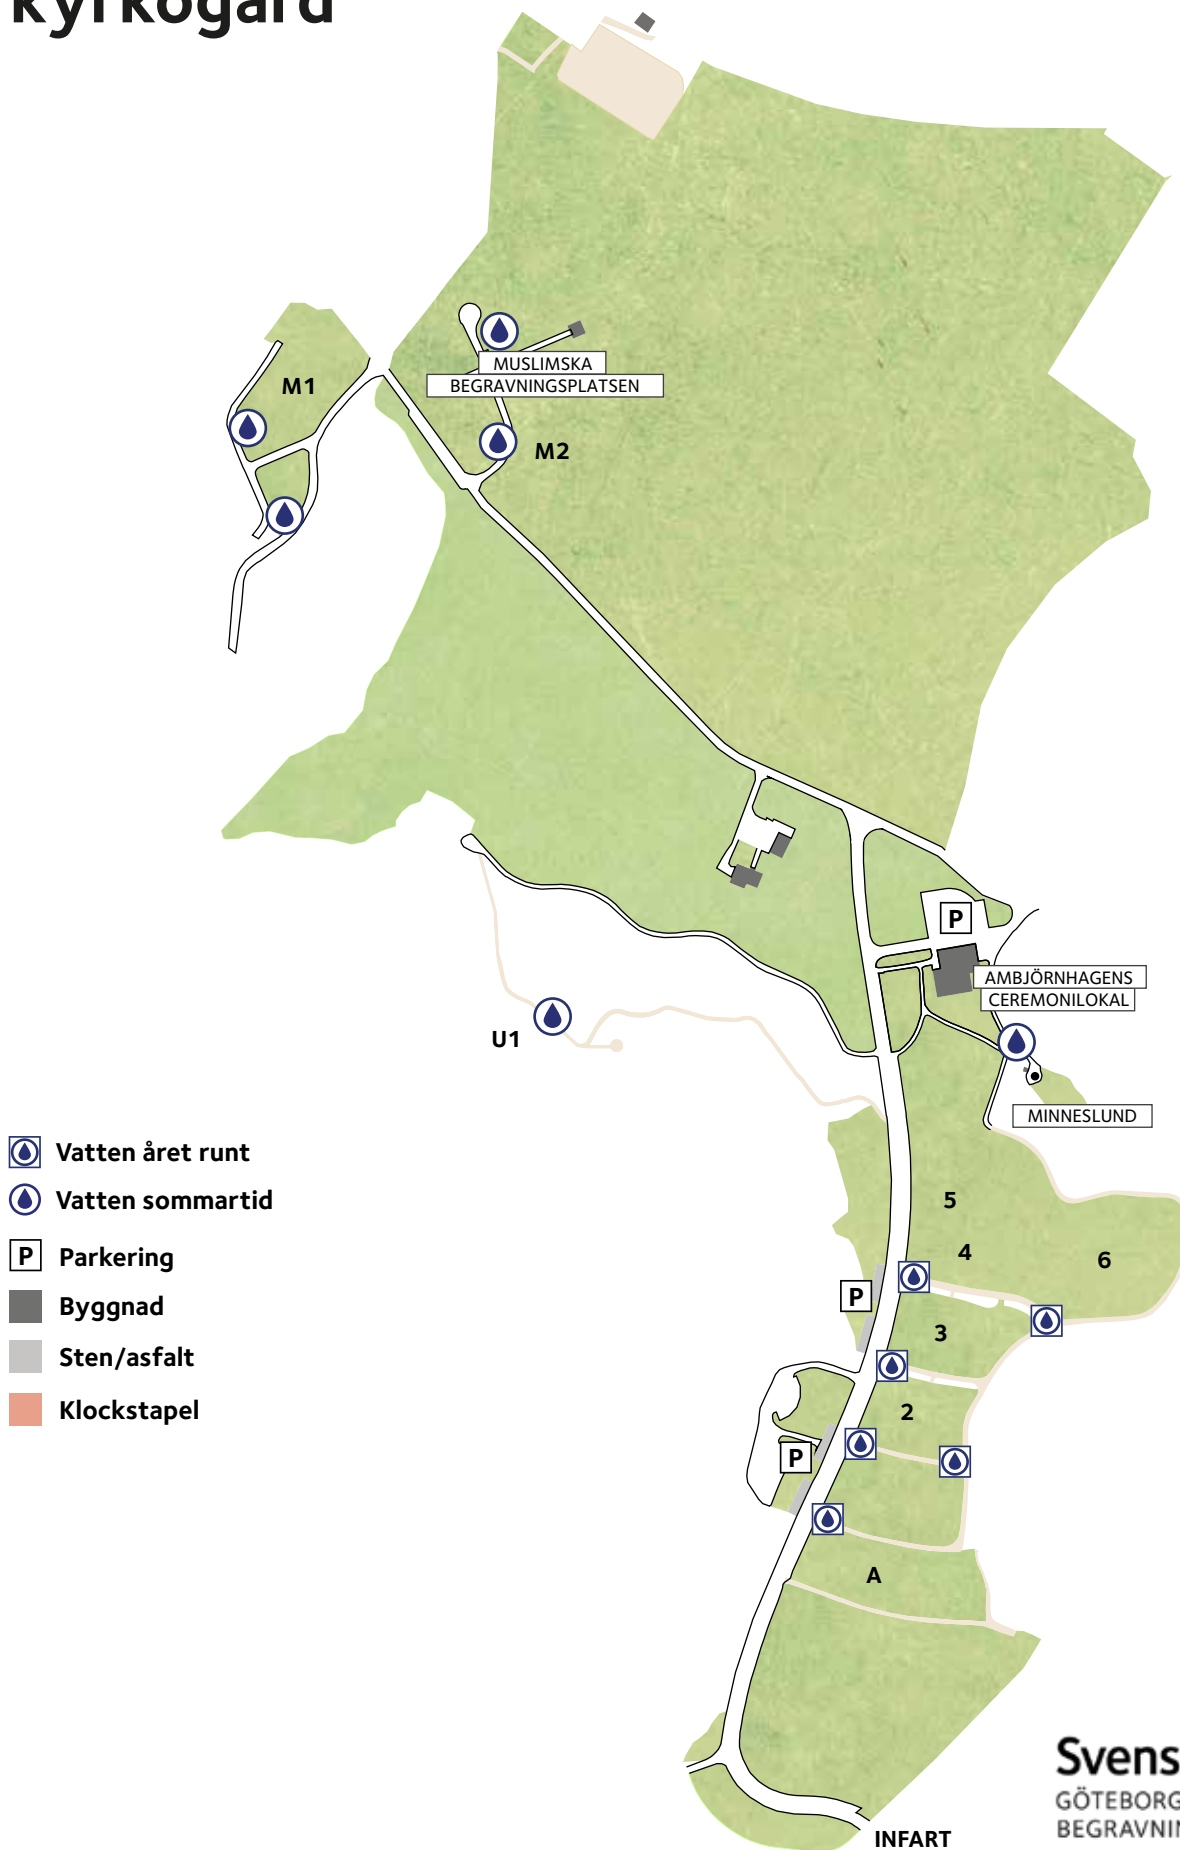

# Billdals kyrkogård

Letar du efter någons grav?  
Sök på [www.svenskagravar.se](http://www.svenskagravar.se)

**Svenska kyrkan**   
GÖTEBORGS  
BEGRAVNINGSSAMFÄLLIGHET

[www.svenskakyrkan.se/gbs](http://www.svenskakyrkan.se/gbs)  
Telefon växel 031 - 731 80 80