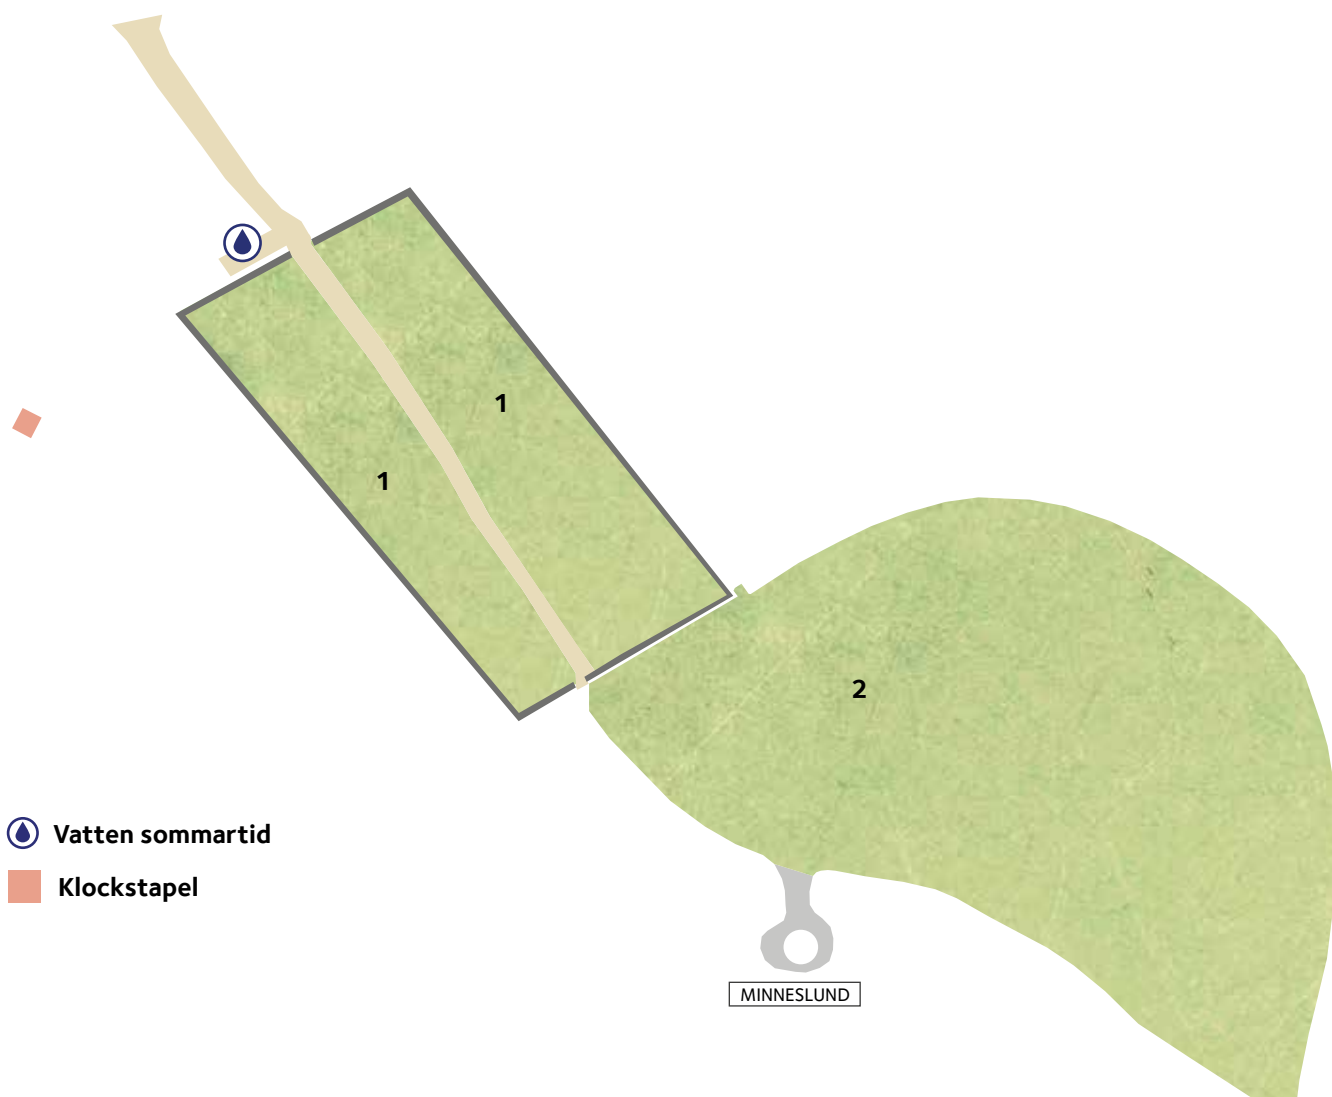

# Brännö kyrkogård

INGÅNG

 Vatten sommartid

 Klockstapel

Letar du efter någons grav?  
Sök på [www.svenskagravar.se](http://www.svenskagravar.se)

**Svenska kyrkan**   
GÖTEBORGS  
BEGRAVNINGSSAMFÄLLIGHET

[www.svenskakyrkan.se/gbs](http://www.svenskakyrkan.se/gbs)  
Telefon växel 031 - 731 80 80