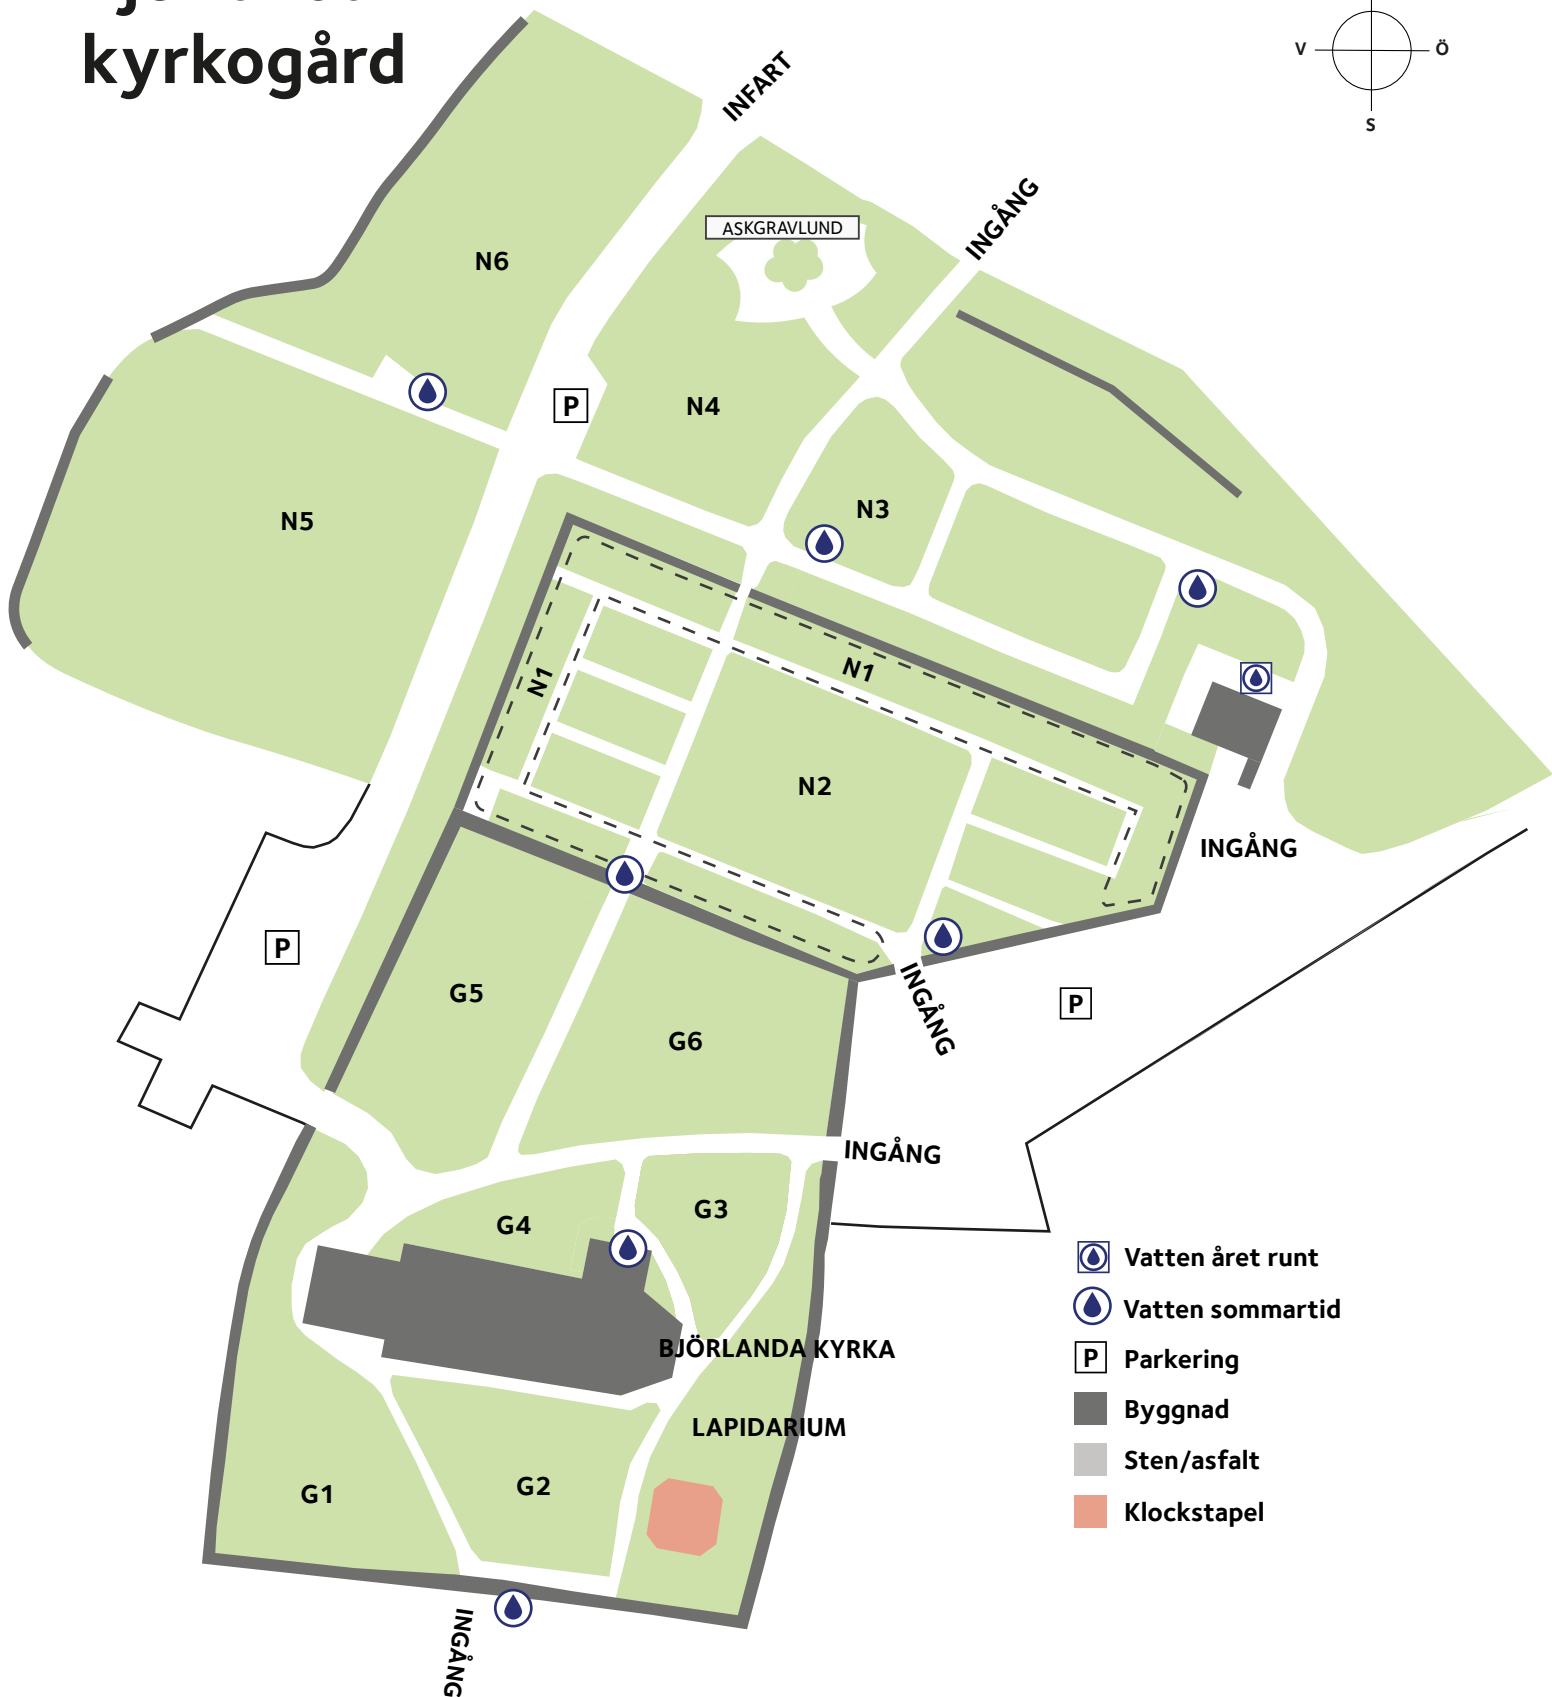

Björlanda kyrkogård

Letar du efter någons grav?
Sök på www.svenskagravar.se

Svenska kyrkan 
GÖTEBORGS
BEGRAVNINGSSAMFÄLLIGHET

www.svenskakyrkan.se/gbs
Telefon växel 031 - 731 80 80