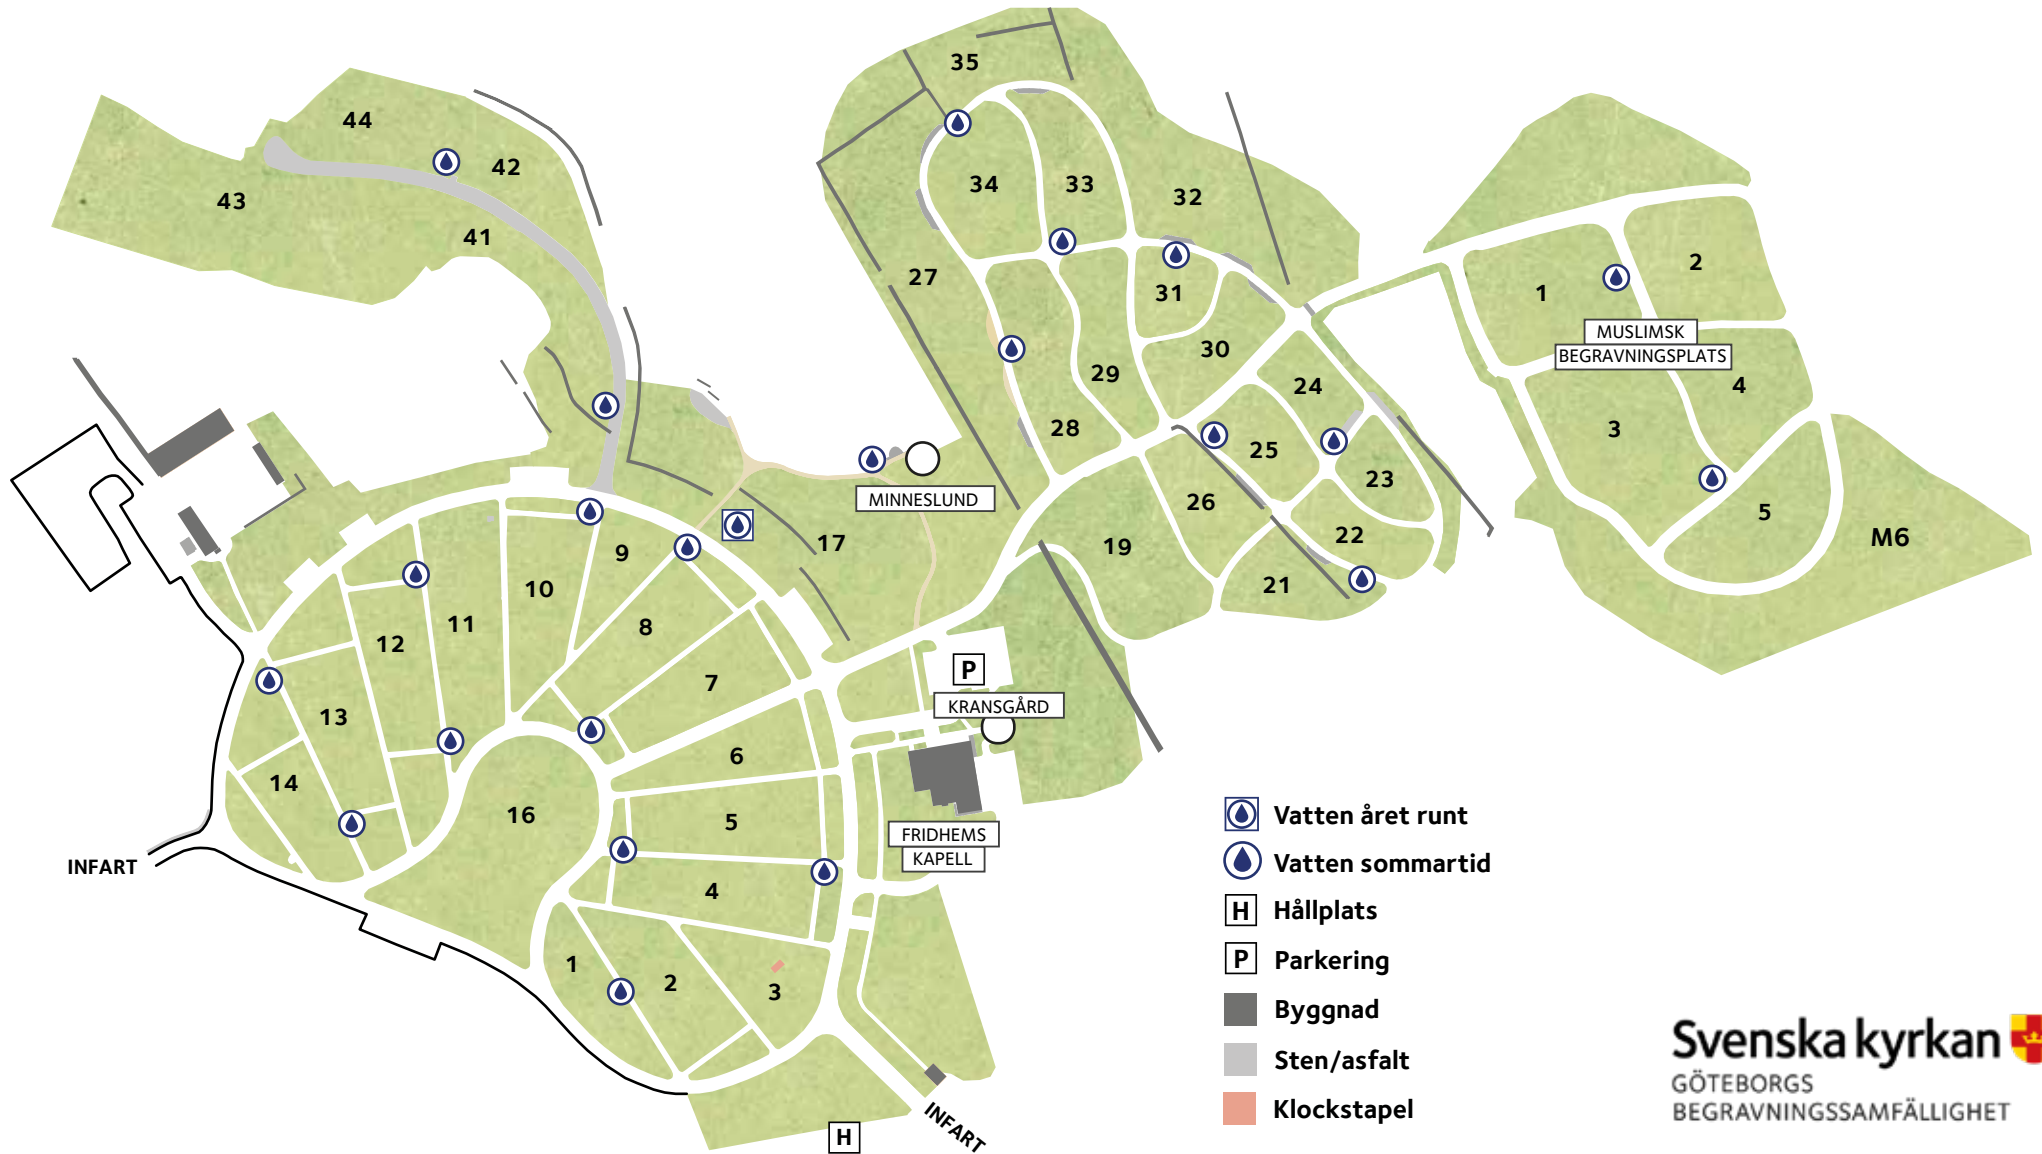

Fridhems kyrkogård

- Vatten året runt
- Vatten sommartid
- Hållplats
- Parkering
- Byggnad
- Sten/asfalt
- Klockstapel

Letar du efter någons grav?
Sök på www.svenskagravar.se

Svenska kyrkan 
GÖTEBORGS
BEGRAVNINGSSAMFÄLLIGHET