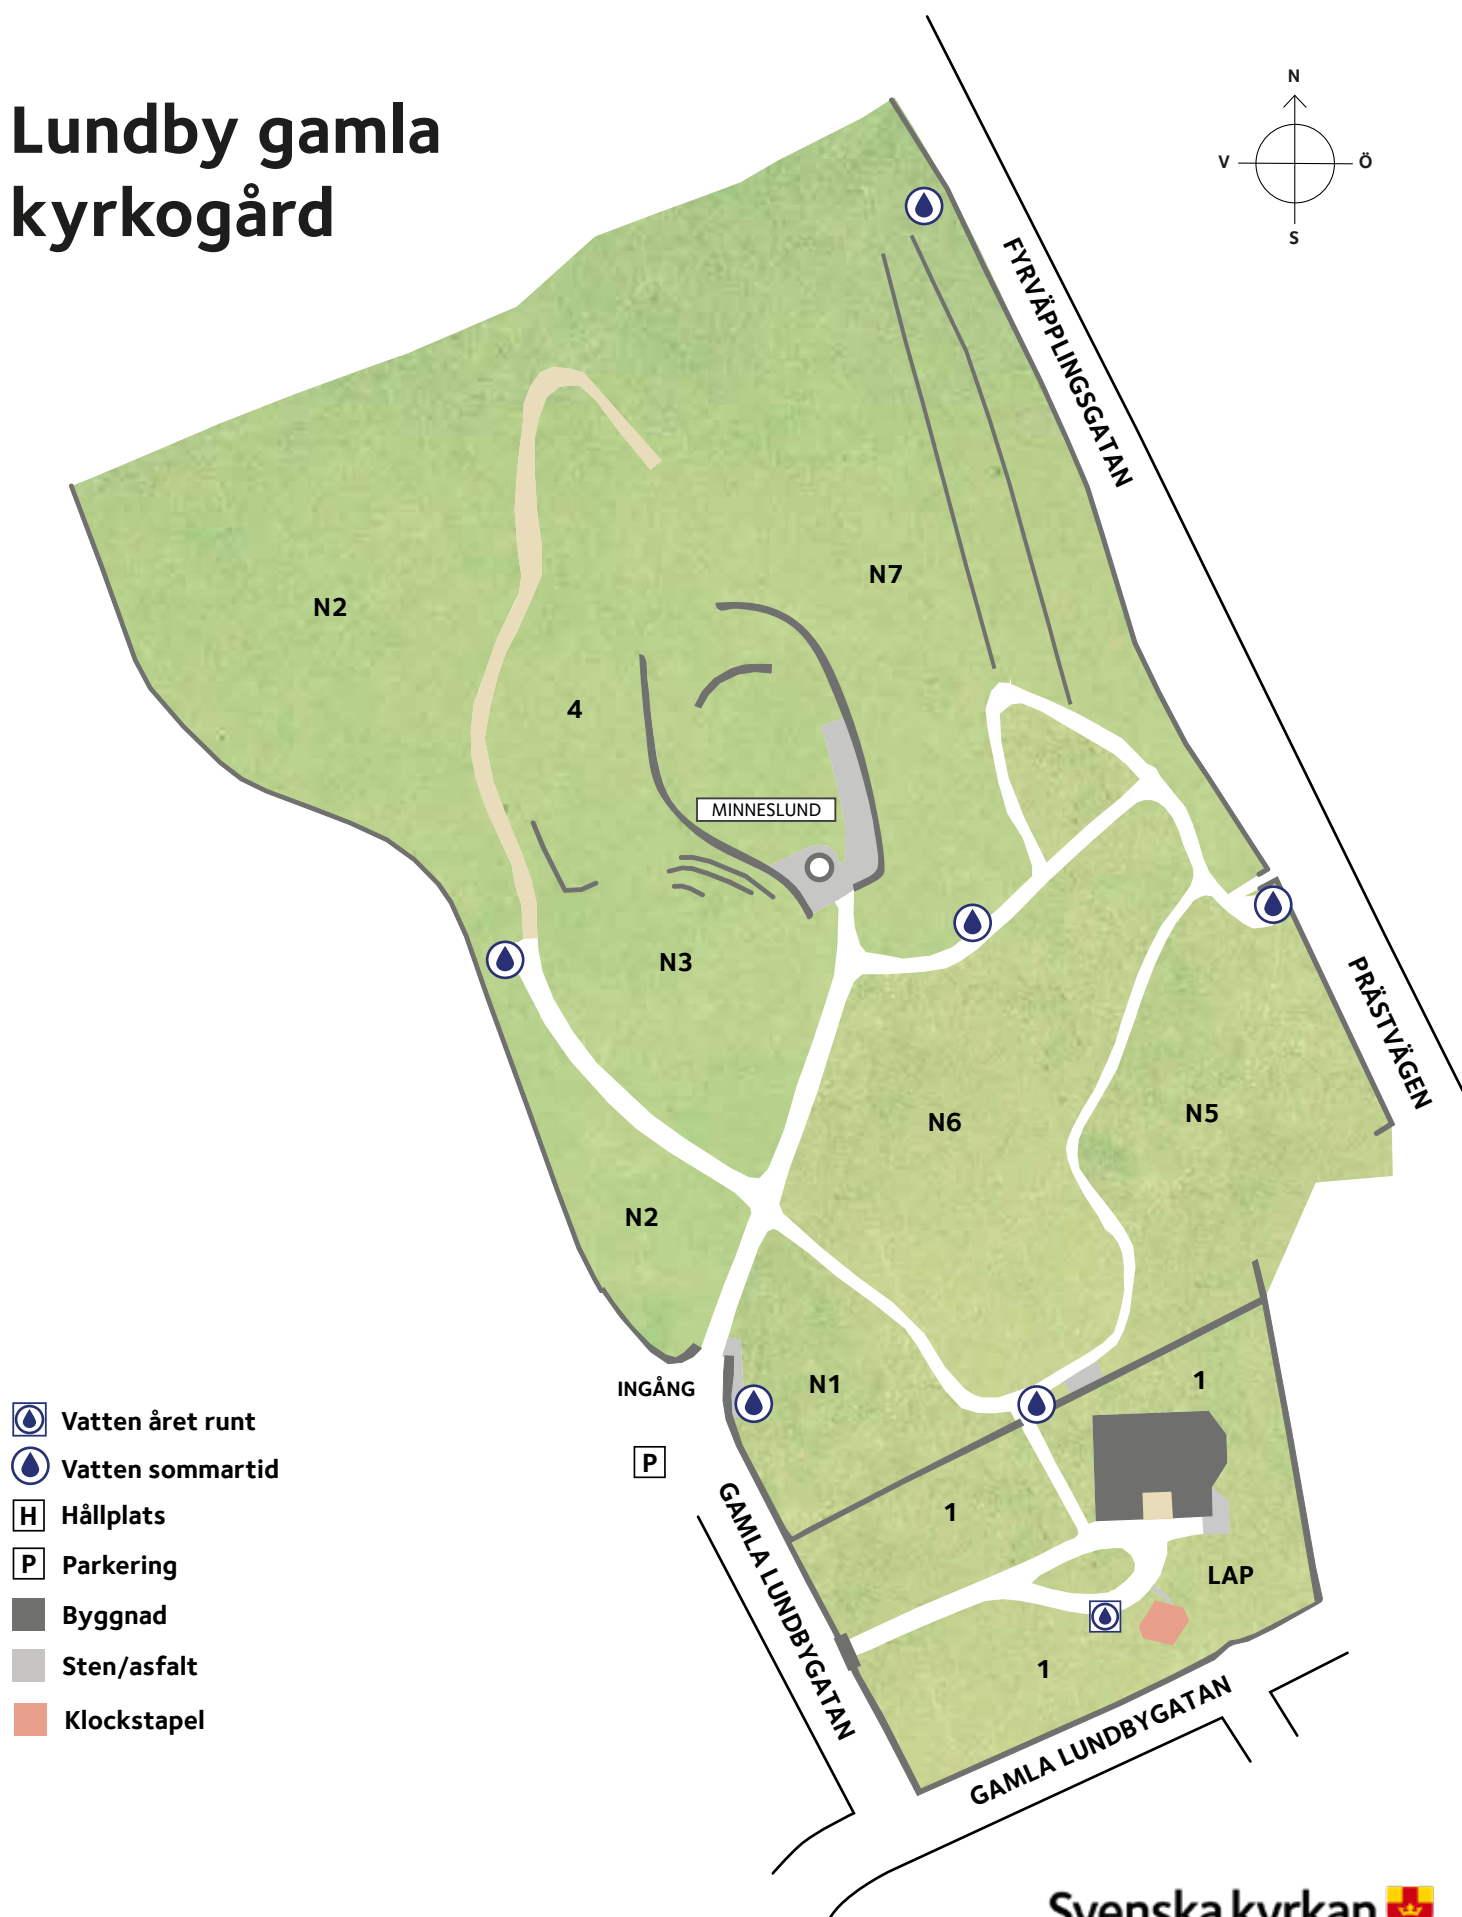

Lundby gamla kyrkogård

Letar du efter någons grav?
Sök på www.svenskagravar.se

Svenska kyrkan 
GÖTEBORGS
BEGRAVNINGSSAMFÄLLIGHET

www.svenskakyrkan.se/gbs
Telefon växel 031 - 731 80 80