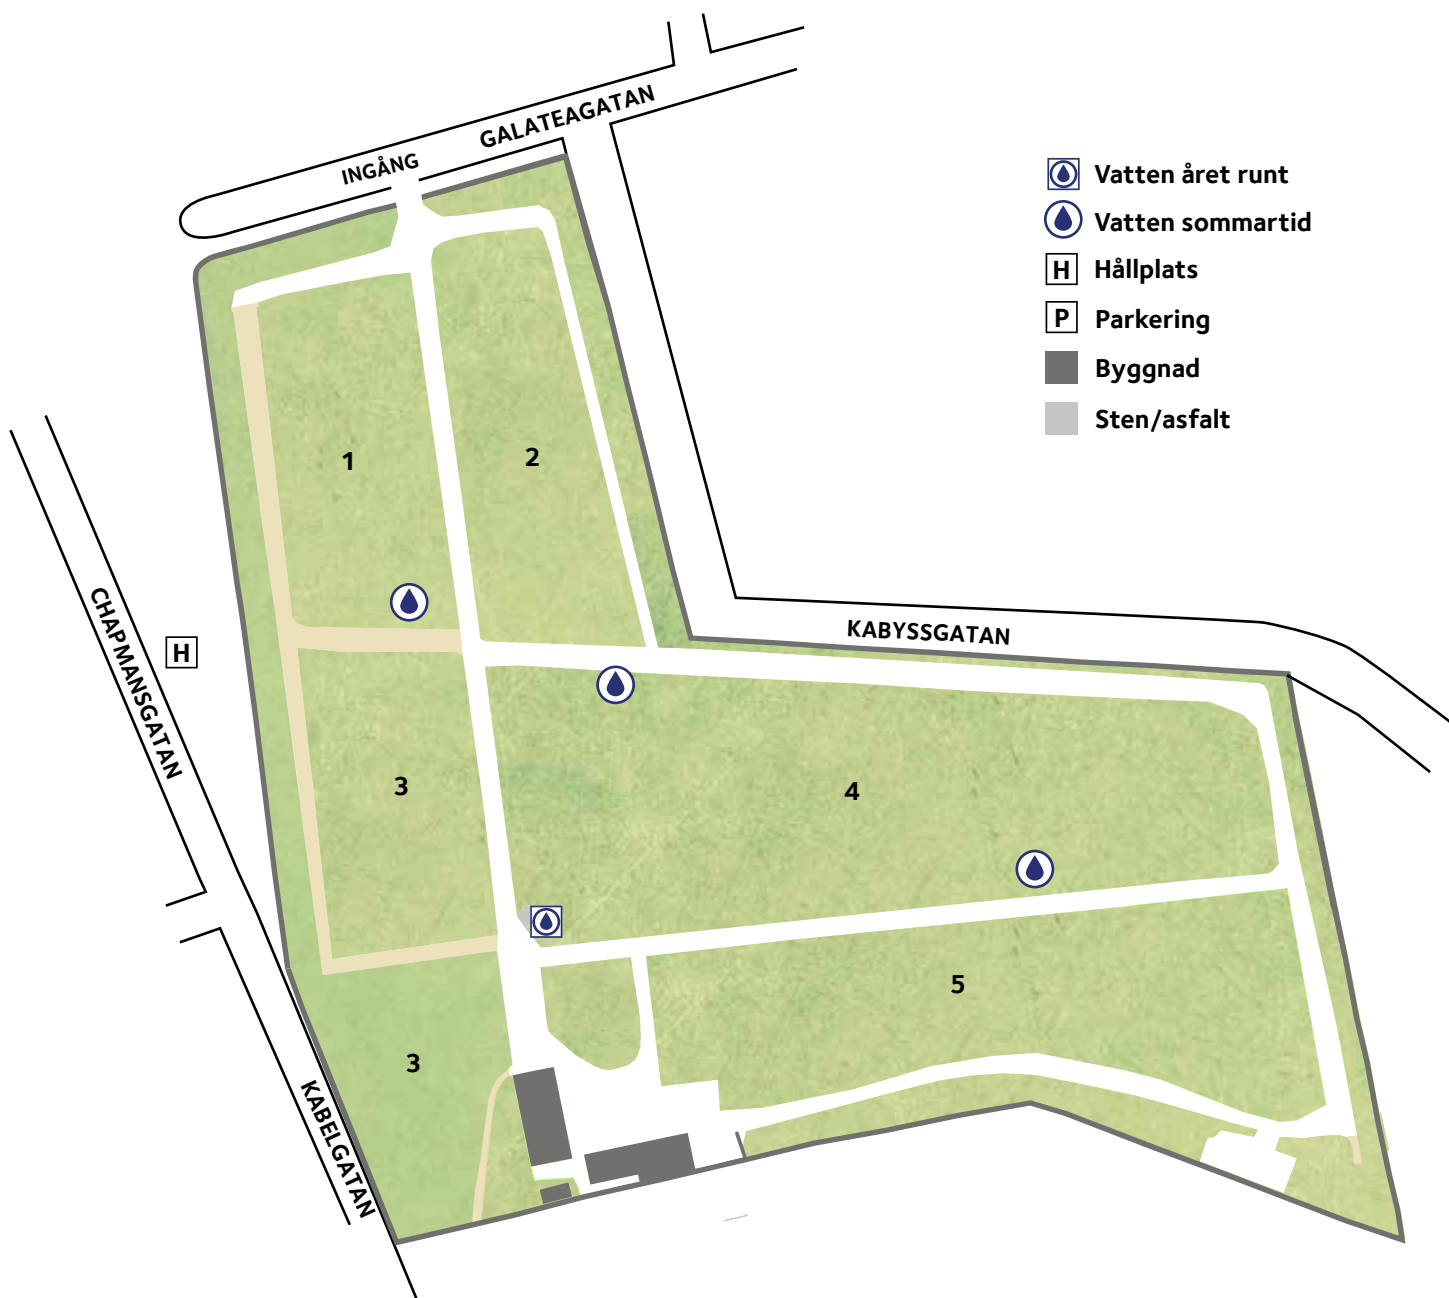

Mariebergs kyrkogård

Letar du efter någons grav?
Sök på www.svenskagravar.se

Svenska kyrkan 
GÖTEBORGS
BEGRAVNINGSSAMFÄLLIGHET

www.svenskakyrkan.se/gbs
Telefon växel 031 - 731 80 80