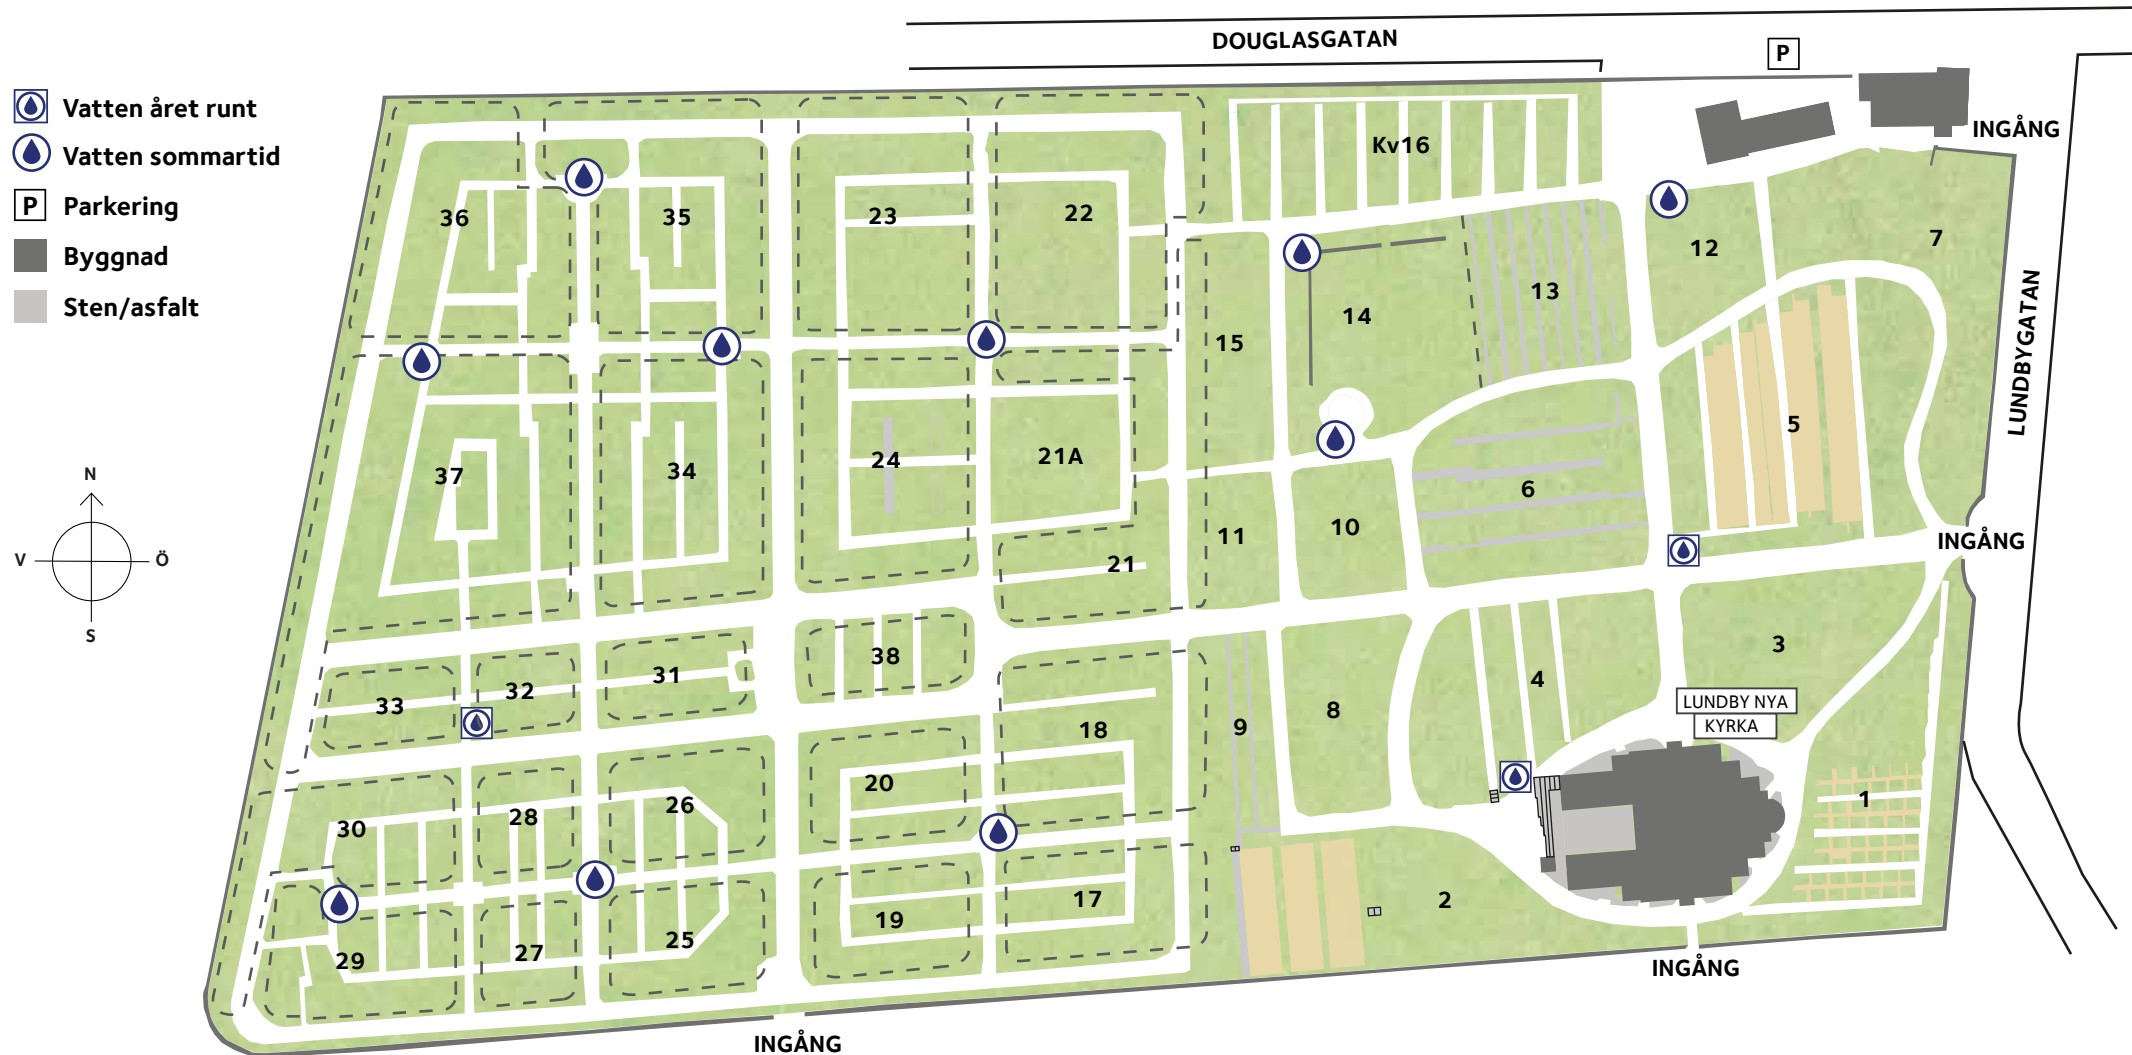

Lundby nya kyrkogård

Letar du efter någons grav?
Sök på www.svenskagravar.se

Svenska kyrkan 
GÖTEBORGS
BEGRAVNINGSSAMFÄLLIGHET

www.svenskakyrkan.se/gbs
Telefon växel 031 - 731 80 80