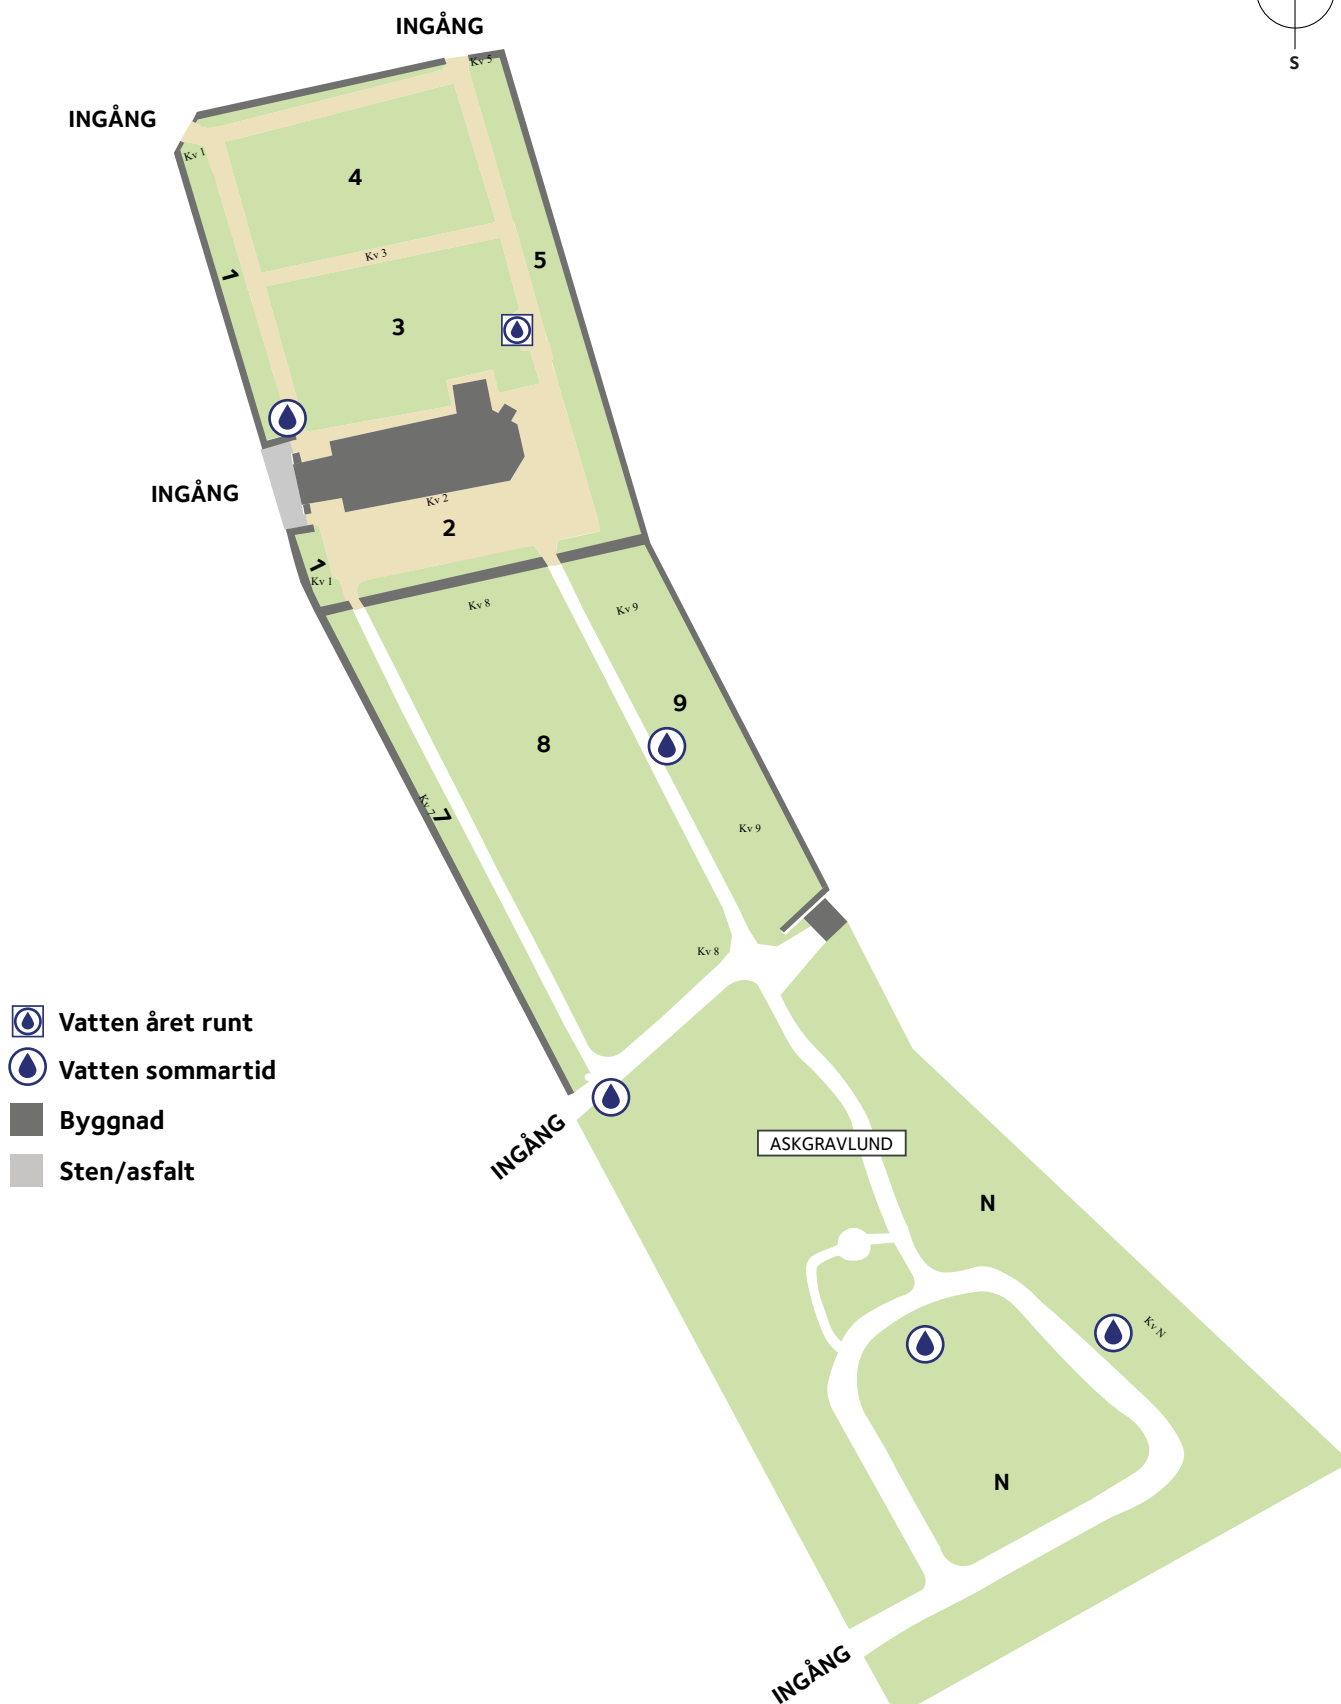

Säve kyrkogård

Letar du efter någons grav?
Sök på www.svenskagravar.se

Svenska kyrkan 
GÖTEBORGS
BEGRAVNINGSSAMFÄLLIGHET

www.svenskakyrkan.se/gbs
Telefon växel 031 - 731 80 80