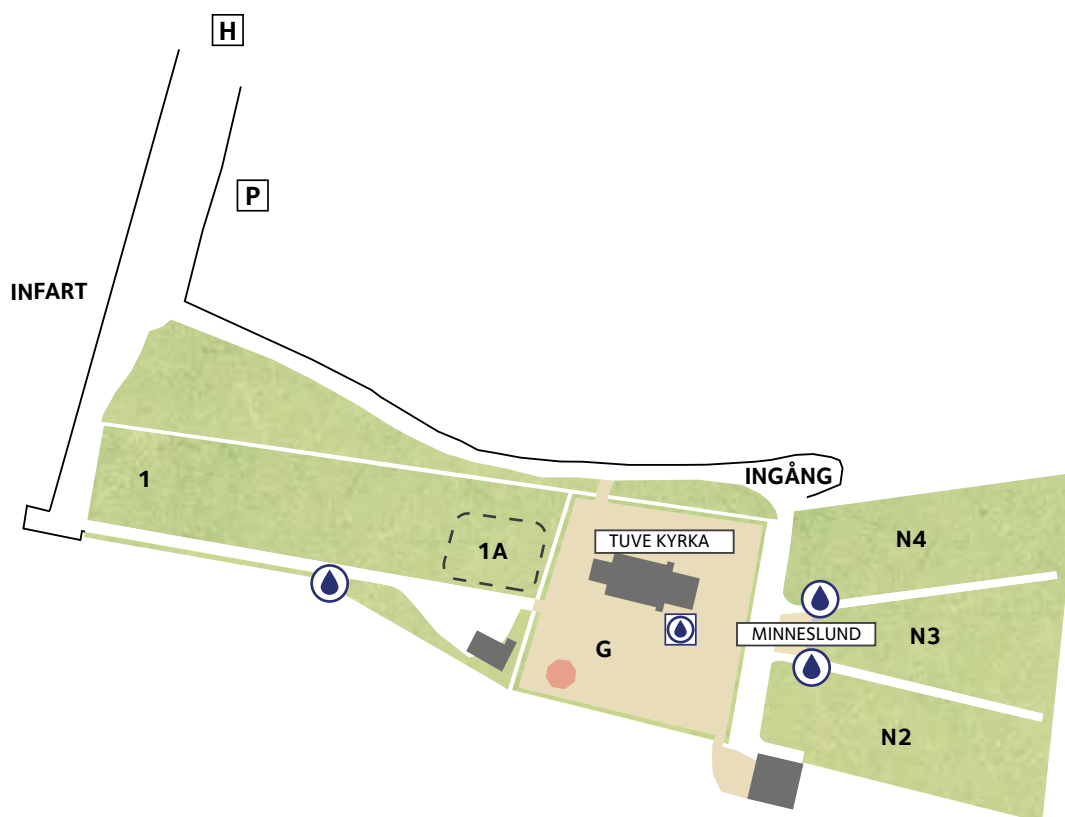

Tuve kyrkogård

-  Vatten året runt
-  Vatten sommartid
-  Hållplats
-  Parkering
-  Byggnad
-  Sten/asfalt
-  Klockstapel

Letar du efter någons grav?
Sök på www.svenskagravar.se

Svenska kyrkan 
GÖTEBORGS
BEGRAVNINGSSAMFÄLLIGHET