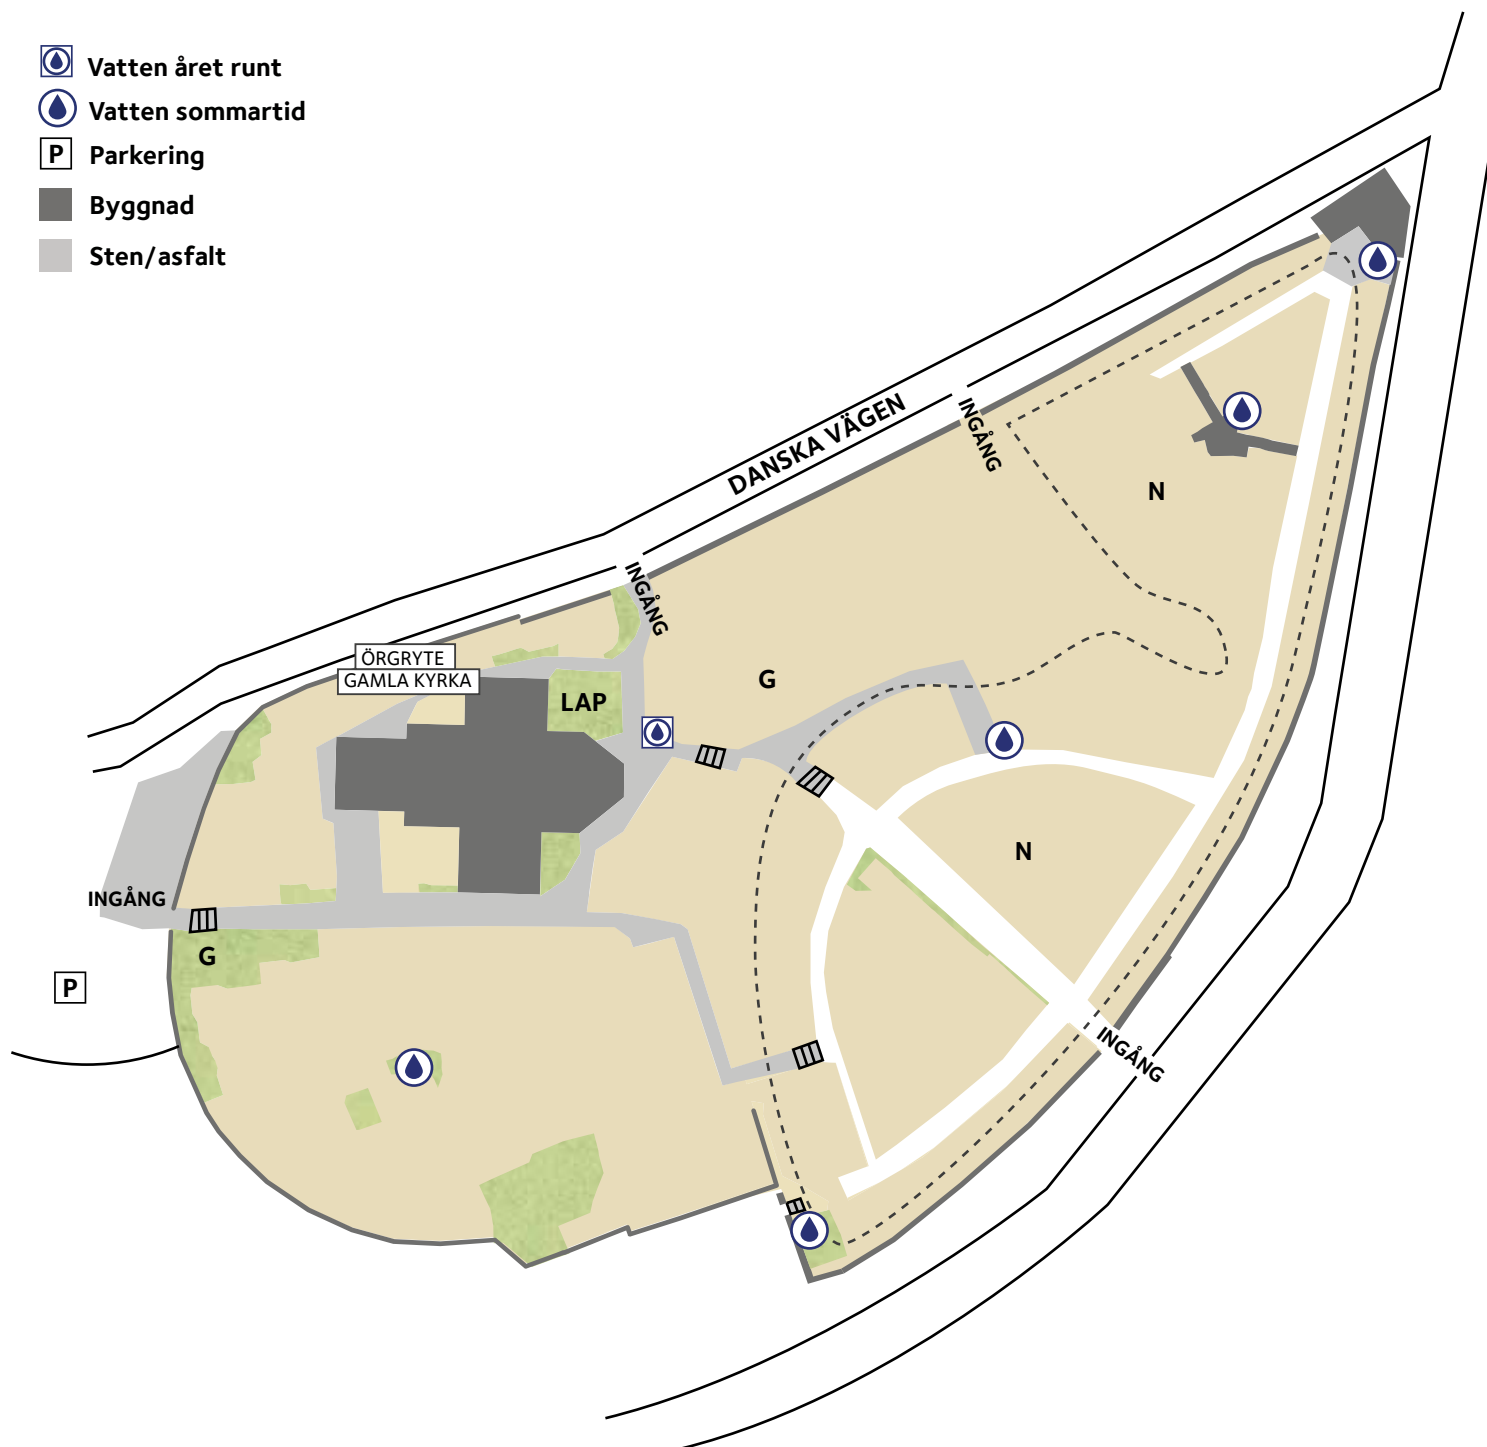

Örgryte gamla kyrkogård

- Vatten året runt
- Vatten sommartid
- Parkering
- Byggnad
- Sten/asfalt

Letar du efter någons grav?
Sök på www.svenskagravar.se

Svenska kyrkan 
GÖTEBORGS
BEGRAVNINGSSAMFÄLLIGHET