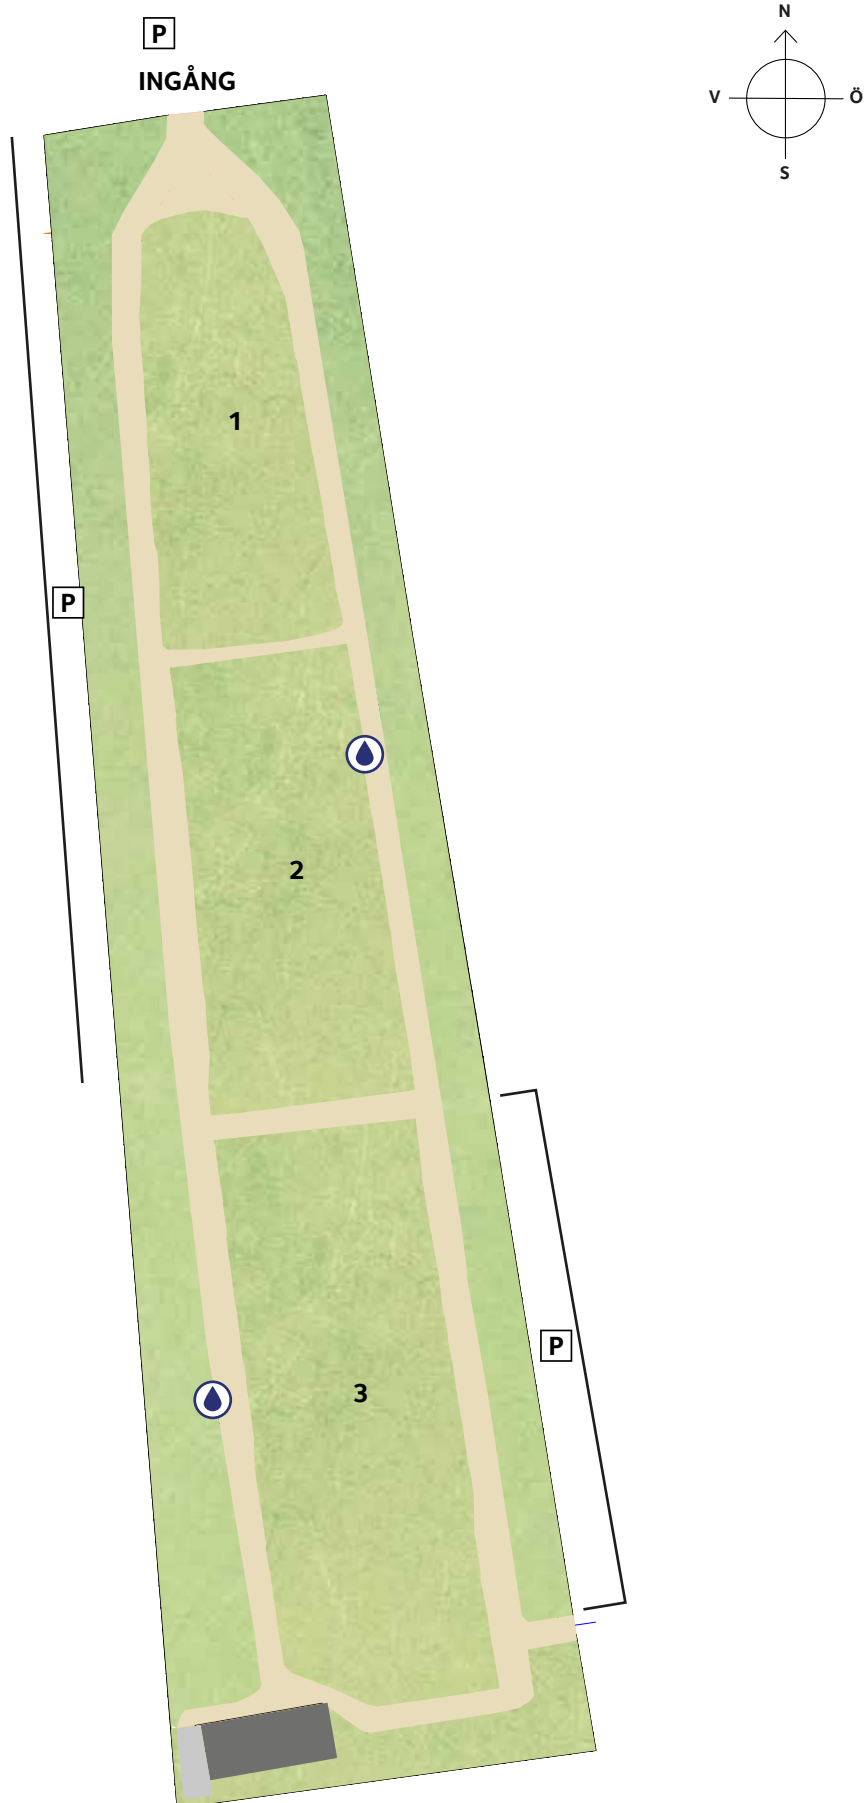

# Djurgårds- kyrkogården

-  Vatten året runt
-  Vatten sommartid
-  Parkering
-  Byggnad
-  Sten/asfalt

Letar du efter någons grav?  
Sök på [www.svenskagravar.se](http://www.svenskagravar.se)

**Svenska kyrkan**   
GÖTEBORGS  
BEGRAVNINGSSAMFÄLLIGHET