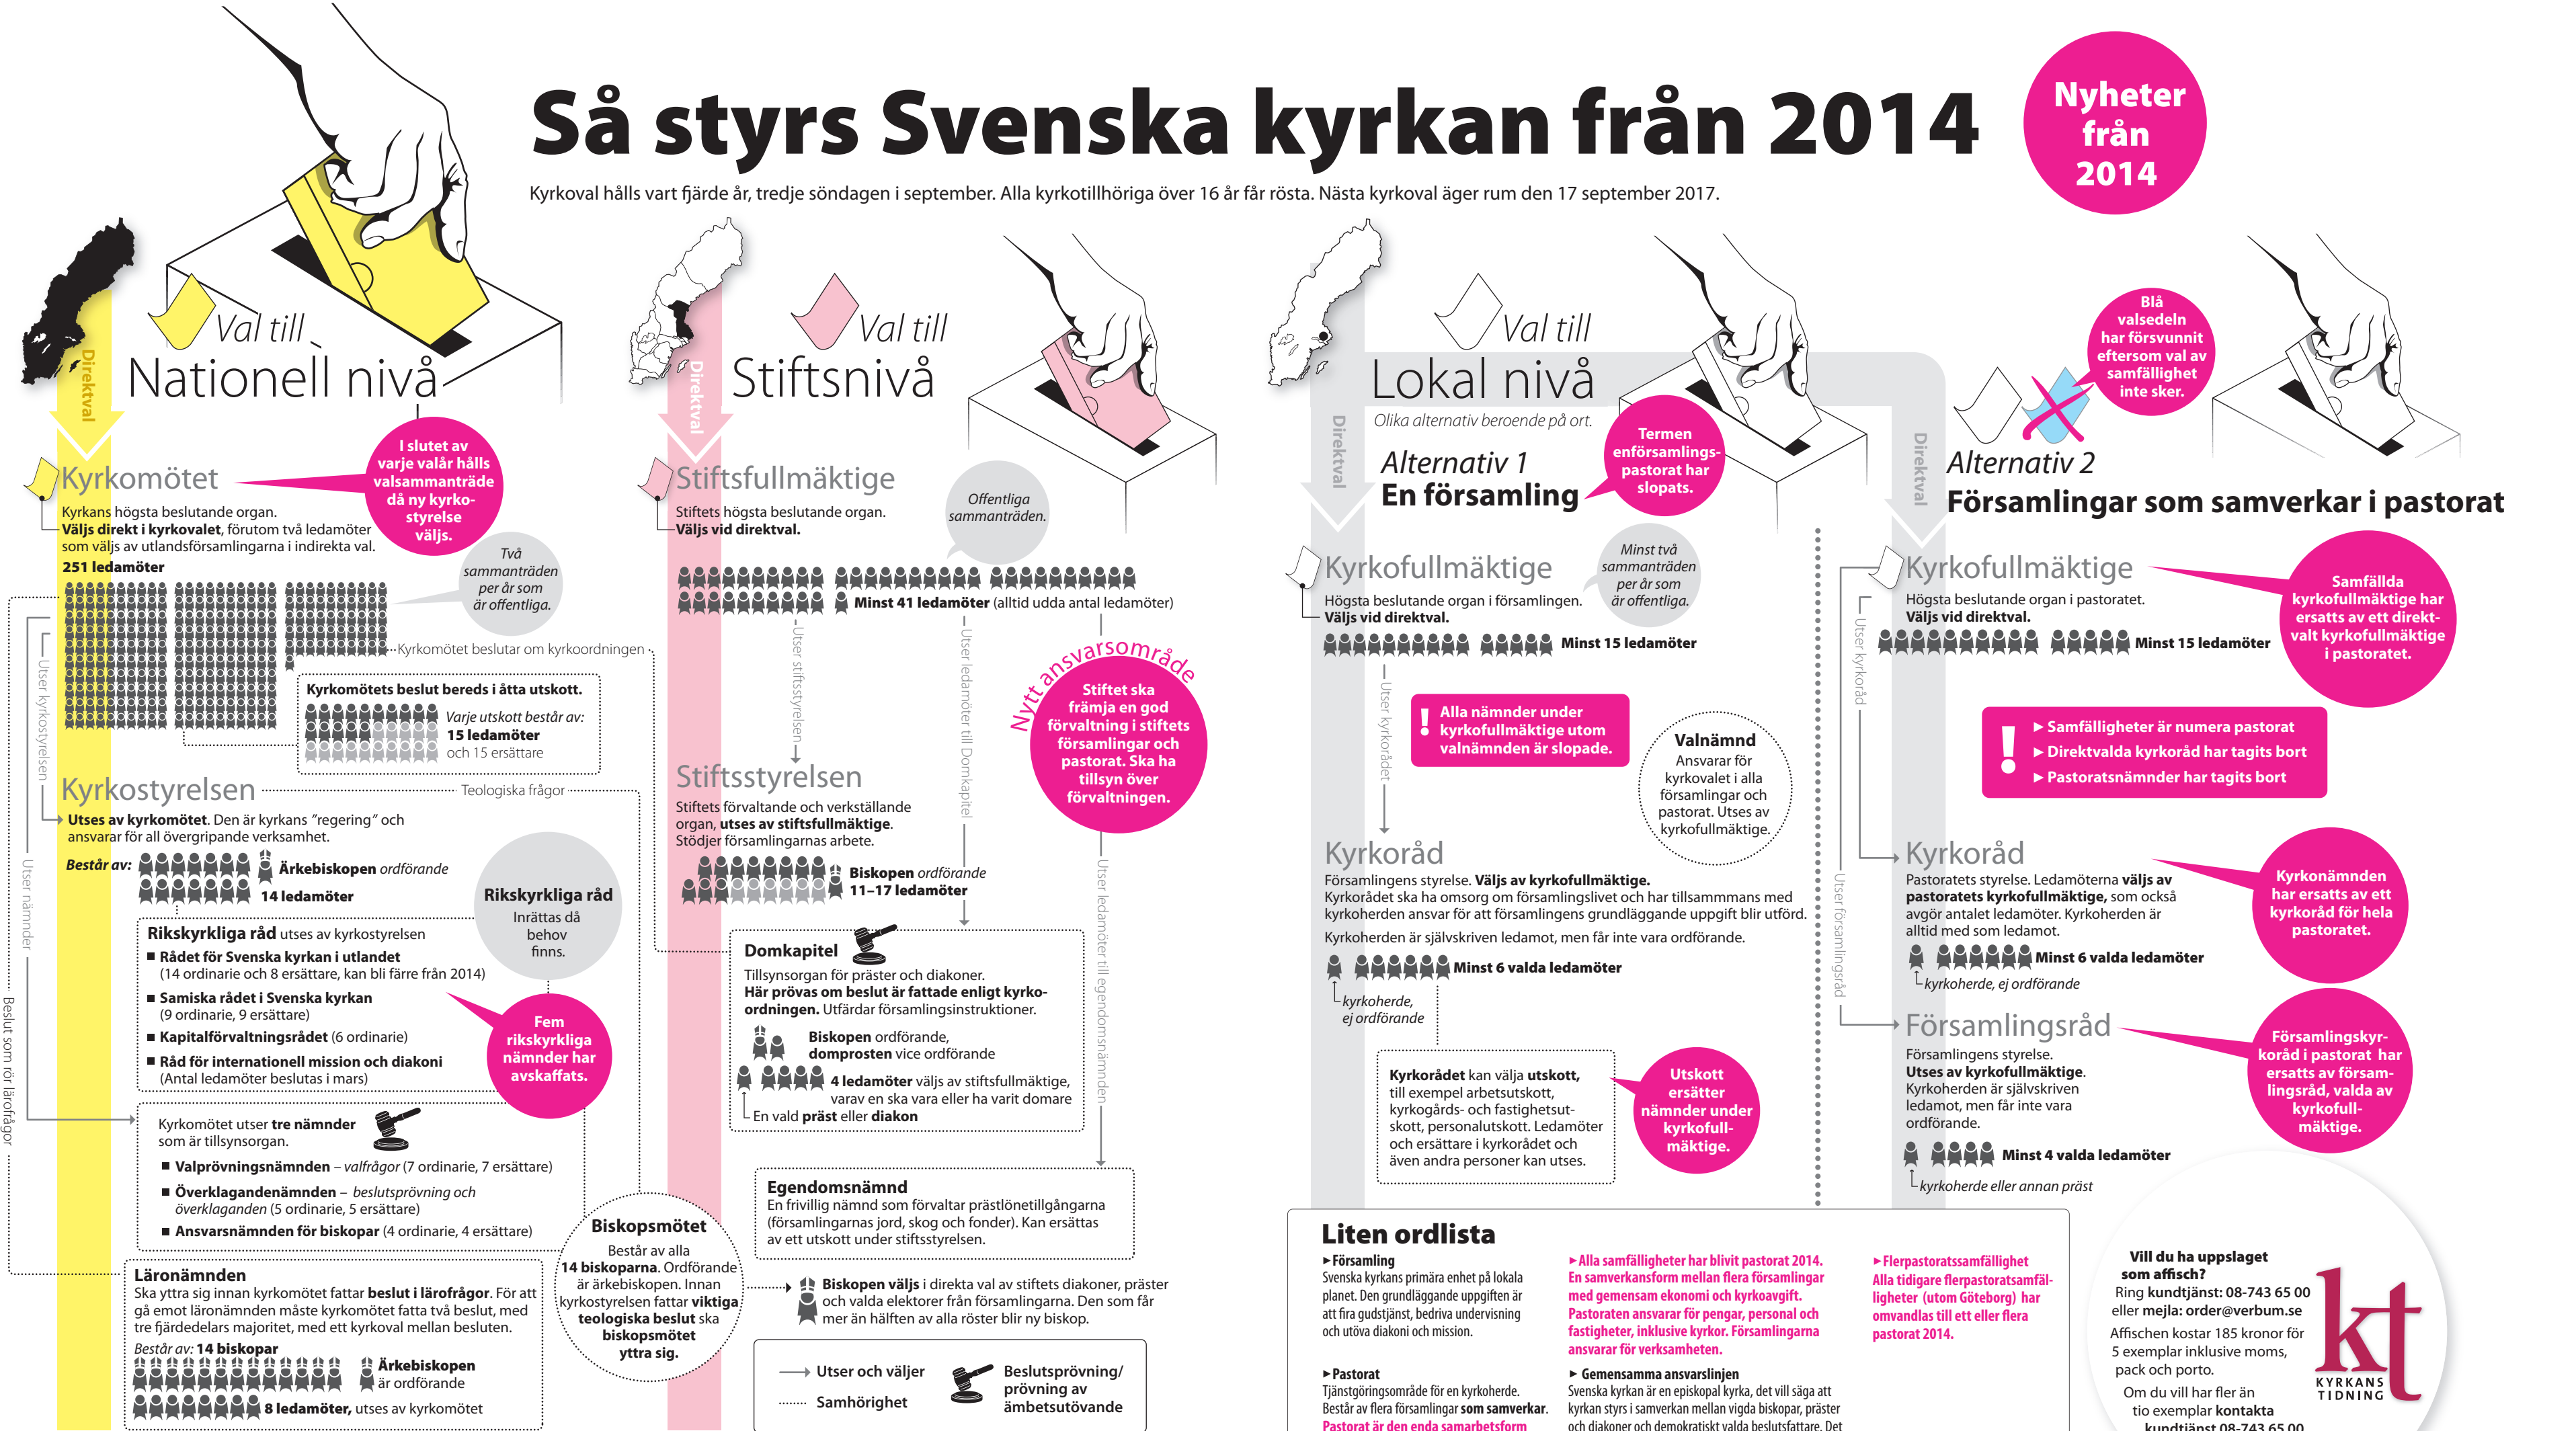

# Så styrs Svenska kyrkan från 2014

Nyheter från 2014

Kyrkoval hålls vart fjärde år, tredje söndagen i september. Alla kyrkotillhöriga över 16 år får rösta. Nästa kyrkoval äger rum den 17 september 2017.