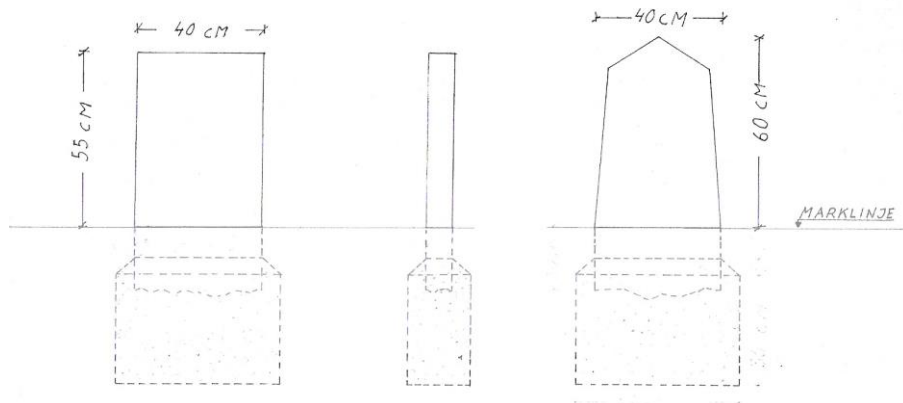

Typ 1, Stående gravvårdar på gravplatserna 7617-7633, 7650-7665, 7681-7693, 7707-7719, 7743-7750, 7759-7768, 7775-7780 och 7787-7792.