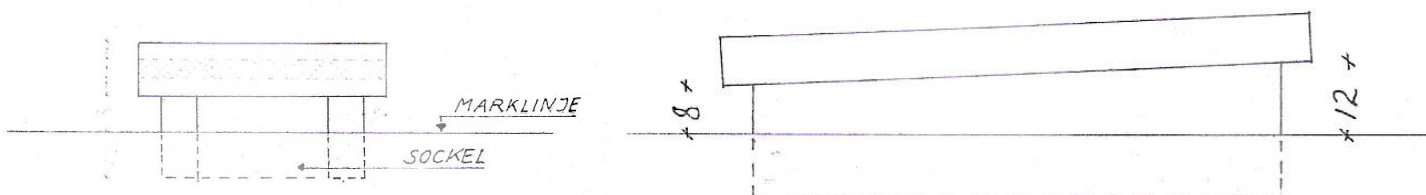

Gravvårdar enligt bifogade ritningar:

Typ 1, Stående gravvårdar på gravplatserna 7617-7633, 7650-7665, 7681-7693, 7707-7719, 7743-7750, 7759-7768, 7775-7780 och 7787-7792.

Typ 2, Liggande hällar med måtten; bredd 60 eller 70 cm, djup 35 cm, på gravplatserna 7634-7649, 7666-7680, 7694-7706, 7720-7742, 7751-7758, 7769-7774, 7781-7786 och 7793-7807.

Typ 3, Tumbor med måtten; bredd 55 cm, djup 95 cm och tjocklek 8 cm på gravplatserna 7500-7616

Typ 4, Liggande gravvårdar på gravplatserna 7808-7944

Typ 5, Liggande naturstenar på gravplatserna 7945-8184