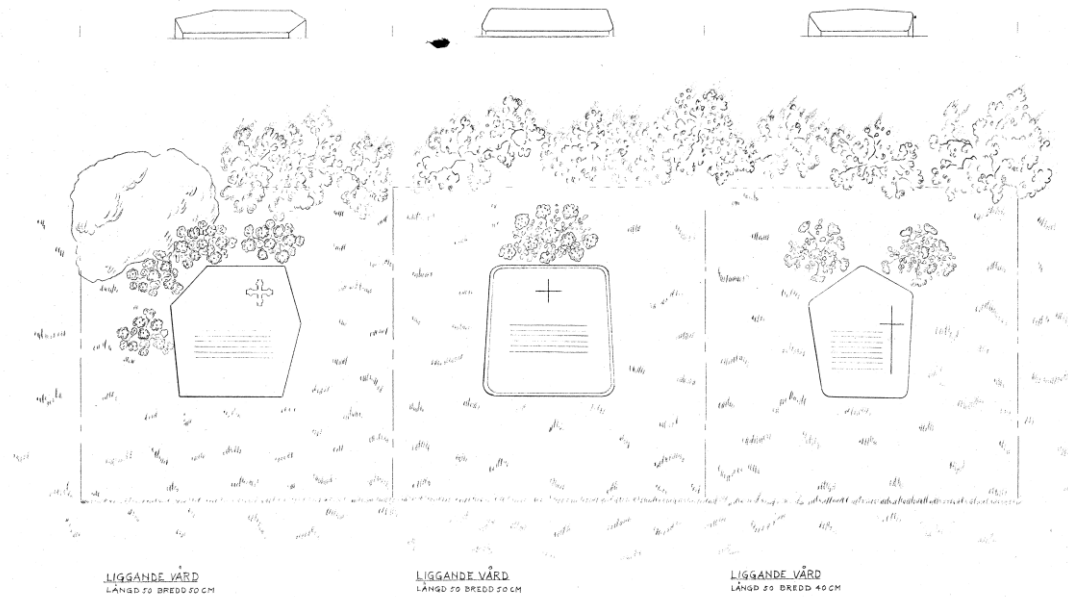

Blomlist

Blomlisten skall ligga i rabatten. Den skall vara i beständigt material som är väl förankrad. Sågad sten eller cortenstål är att föredra. Eventuella kostnader för borttagning/montering av blomlist vid gravsättning debiteras gravrättsinnehavaren.

Gravvårdar enligt bifogade ritningar:

Typ 1, Stående gravvårdar på gravplatserna 7617-7633, 7650-7665, 7681-7693, 7707-7719, 7743-7750, 7759-7768, 7775-7780 och 7787-7792.

Typ 2, Liggande hällar med måtten; bredd 60 eller 70 cm, djup 35 cm, på gravplatserna 7634-7649, 7666-7680, 7694-7706, 7720-7742, 7751-7758, 7769-7774, 7781-7786 och 7793-7807.

Typ 3, Tumbor med måtten; bredd 55 cm, djup 95 cm och tjocklek 8 cm på gravplatserna 7500-7616

Typ 4, Liggande gravvårdar på gravplatserna 7808-7944

Typ 5, Liggande naturstenar på gravplatserna 7945-8184

Djup	50 cm
Bredd	60 cm