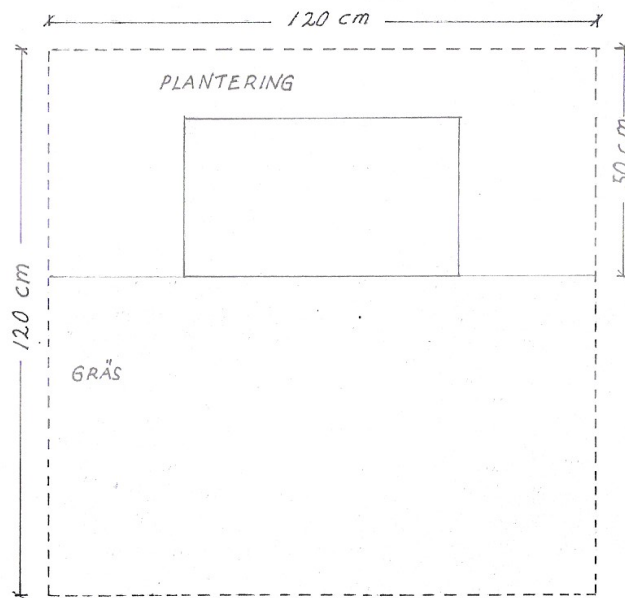

Gravplatsföreskrifter

Allmänt

Gravplatsen får inte begränsas med staket, gravram, häck eller dylikt.

Grav – och rabattyta

Urngravplatsernas storlek är 120 x 120 cm.

Kistgravplatsernas mått är 280 x 130 cm och rabattens storlek är 55 x 40 cm.

Gravvårdar enligt bifogade ritningar:

Typ 1, Stående gravvårdar på gravplatserna 7617-7633, 7650-7665, 7681-7693, 7707-7719, 7743-7750, 7759-7768, 7775-7780 och 7787-7792.

Typ 2, Liggande hällar med måtten; bredd 60 eller 70 cm, djup 35 cm, på gravplatserna 7634-7649, 7666-7680, 7694-7706, 7720-7742, 7751-7758, 7769-7774, 7781-7786 och 7793-7807.

Typ 3, Tumbor med måtten; bredd 55 cm, djup 95 cm och tjocklek 8 cm på gravplatserna 7500-7616

Typ 4, Liggande gravvårdar på gravplatserna 7808-7944

Typ 5, Liggande naturstenar på gravplatserna 7945-8184

Djup	50 cm
Bredd	60 cm