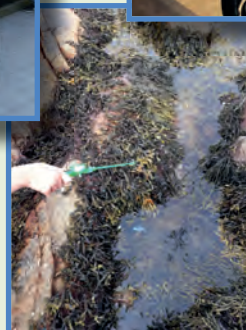

Barnsidan

SOMMARÖPPET I STORA MELLBY

SOMMARÖPPET I MAGRA

SOMMARÖPPET I SOLLEBRUNN

SOMMAR KÄLLA(R)N

BARNVERKSAMHETEN HÖSTEN 2019 - VÅREN 2020

SMÅSTUND

Sollebrunn Måndagar 10.00-12.00