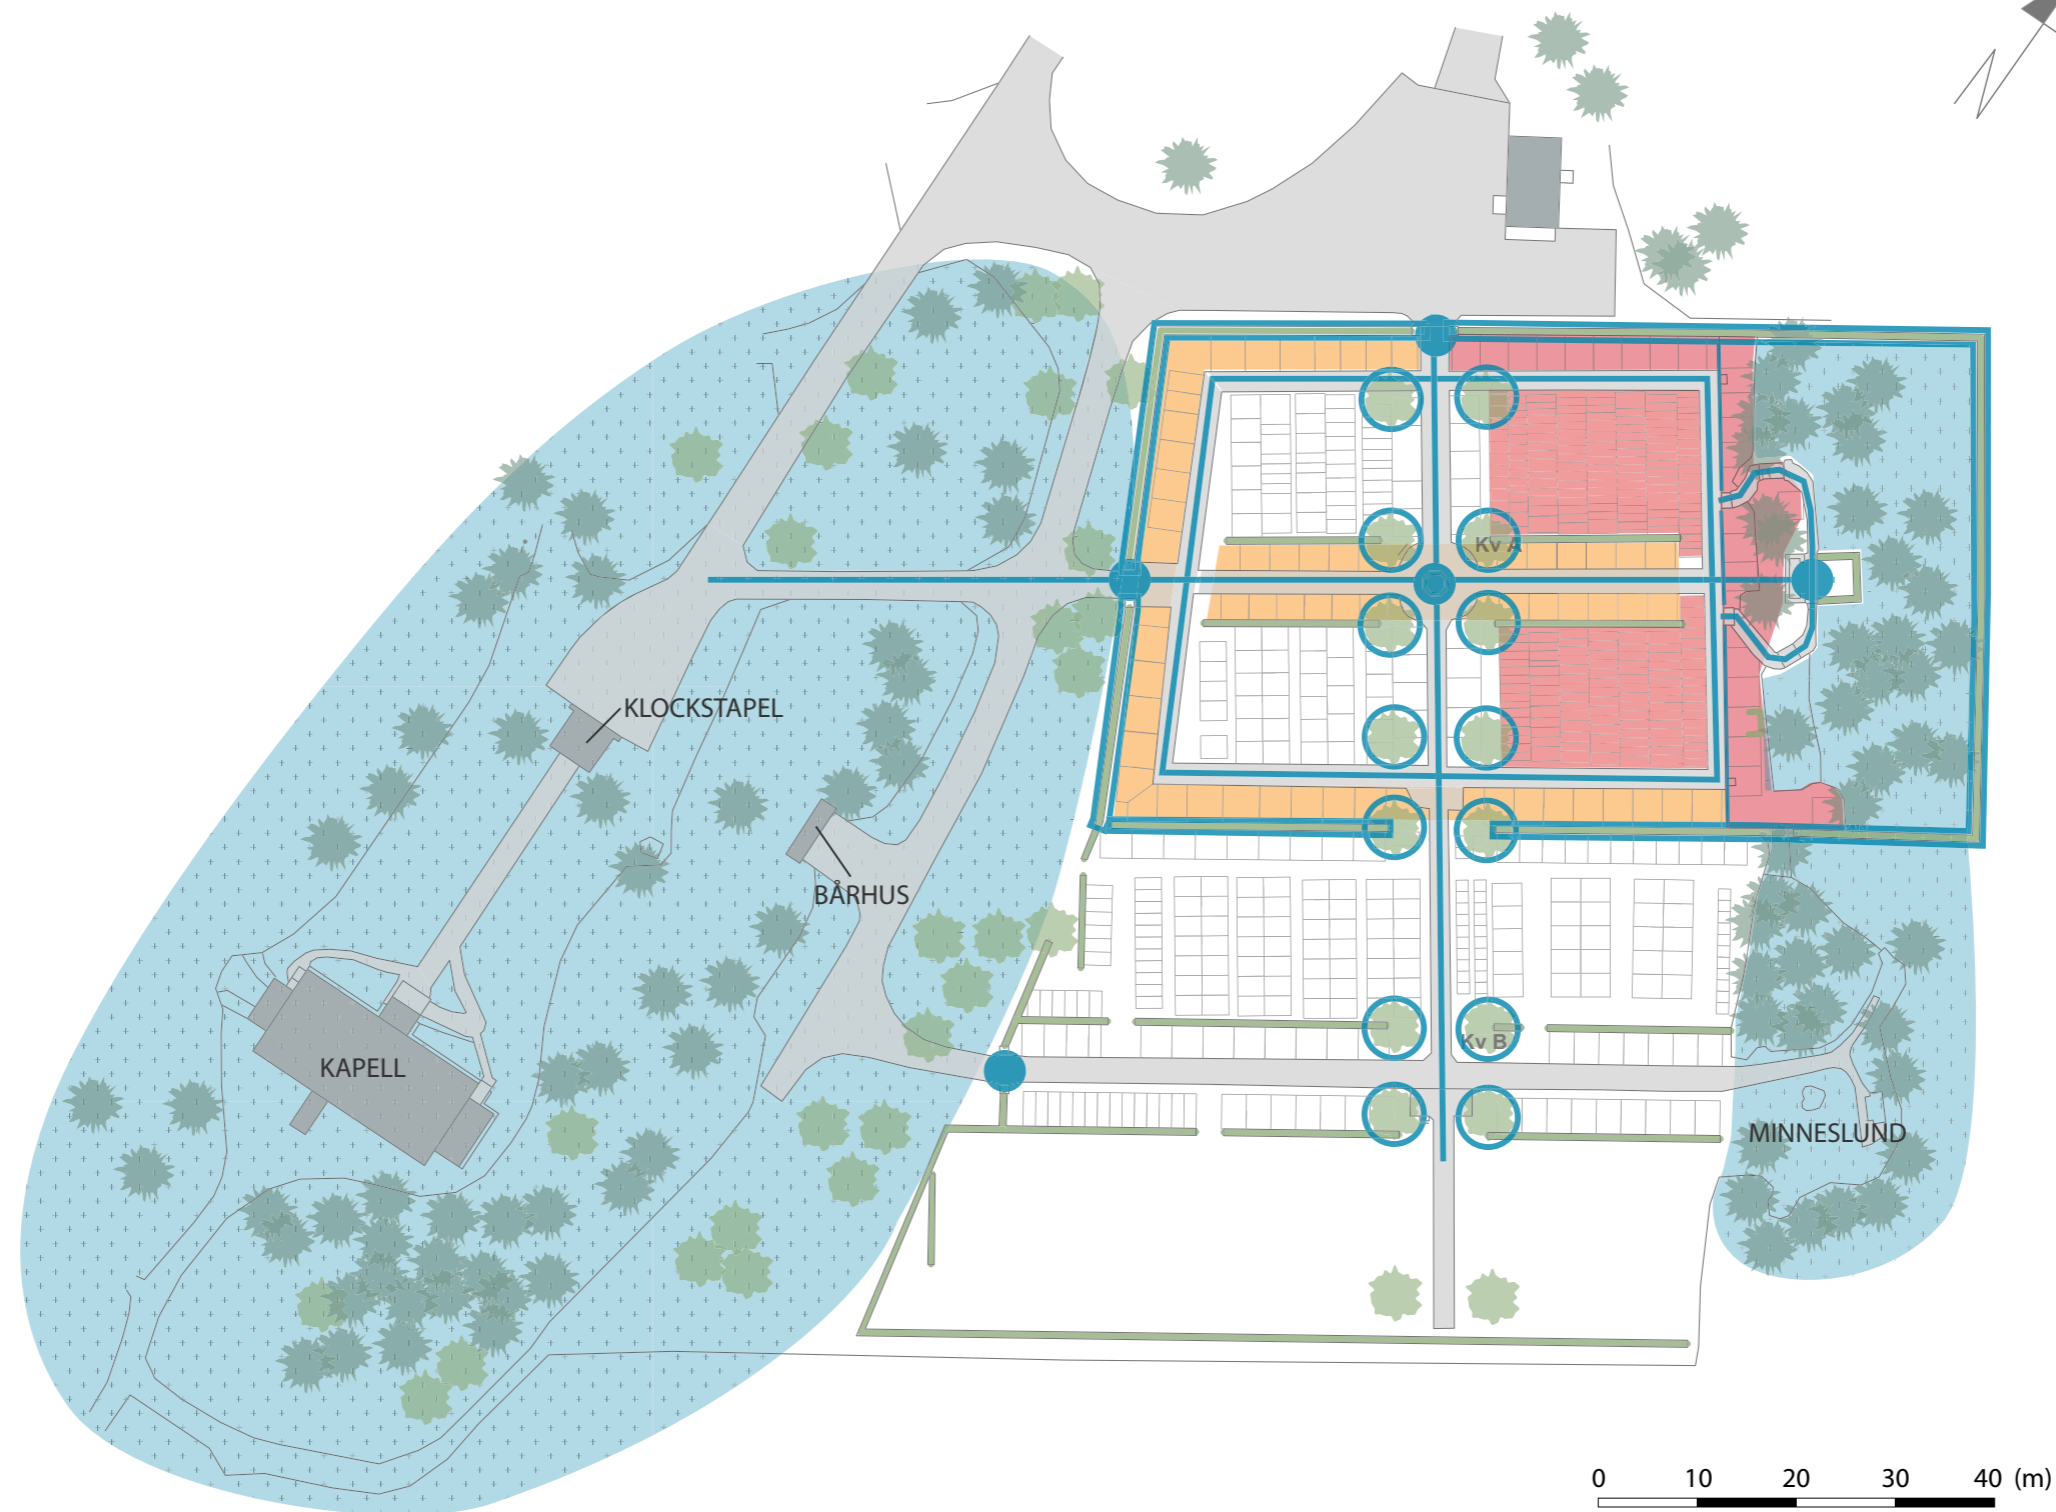

MALUNGSFORS KYRKOGRÅRD

- KULTURHISTORISKT VÄRDEFULLA OMRÅDEN OCH STRUKTURER

BILAGA 4

-  Gravområde med högt kulturhistoriskt värde
-  Gravområde med kulturhistoriskt värde

-  Områden och strukturer med stor betydelse för kyrkogårdens karaktär