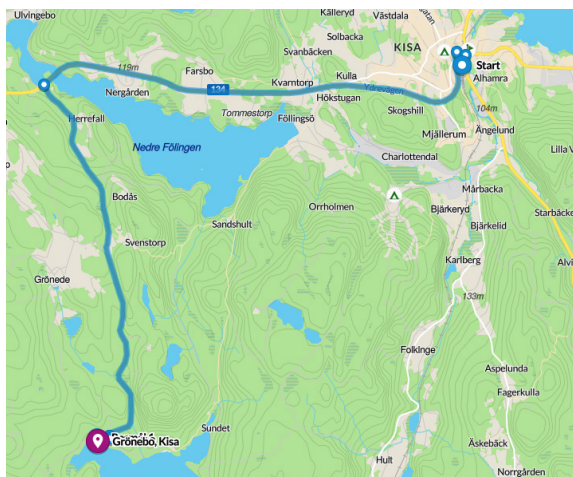

Prislista Grönebo

Hela lägergården 1-40 personer

Filtrering/trekammarbrunn klarar endast 40 pers.

Daguthyrning 1200 kr

Dygnsuthyrning 1800 kr

Veckouthyrning 8000 kr

Grupper över 40 pers tillkommer 50 kr/pers
(plus anskaffning av extra toaletter)

Endast utomhus 1-60 personer

Daguthyrning 800 kr

Grupper över 60 pers tillkommer 50 kr/pers

Ni debiteras det antal personer som ni anmäler
7 dagar innan nyttjande av lägergården.

Städning

Om hyresgäst inte städar tillkommer städavgift

Timkostnad 500 kr

(max 3500 kr)

Söderbergs Spolteknik hyr ut extra toaletter

073-350 44 50

Som medlem i Svenska kyrkan får du 15% rabatt
(Detta gäller privatperson)

WGS84 DD (LAT, LONG) 57.94249, 15.55543

Adress & telefon

Vill du boka lägergården

Församlingsexpeditionen i Kisa

Kyrkstigen 2

590 36 Kisa

tel 0494-29 04 40

kinda.pastorat@svenskakyrkan.se