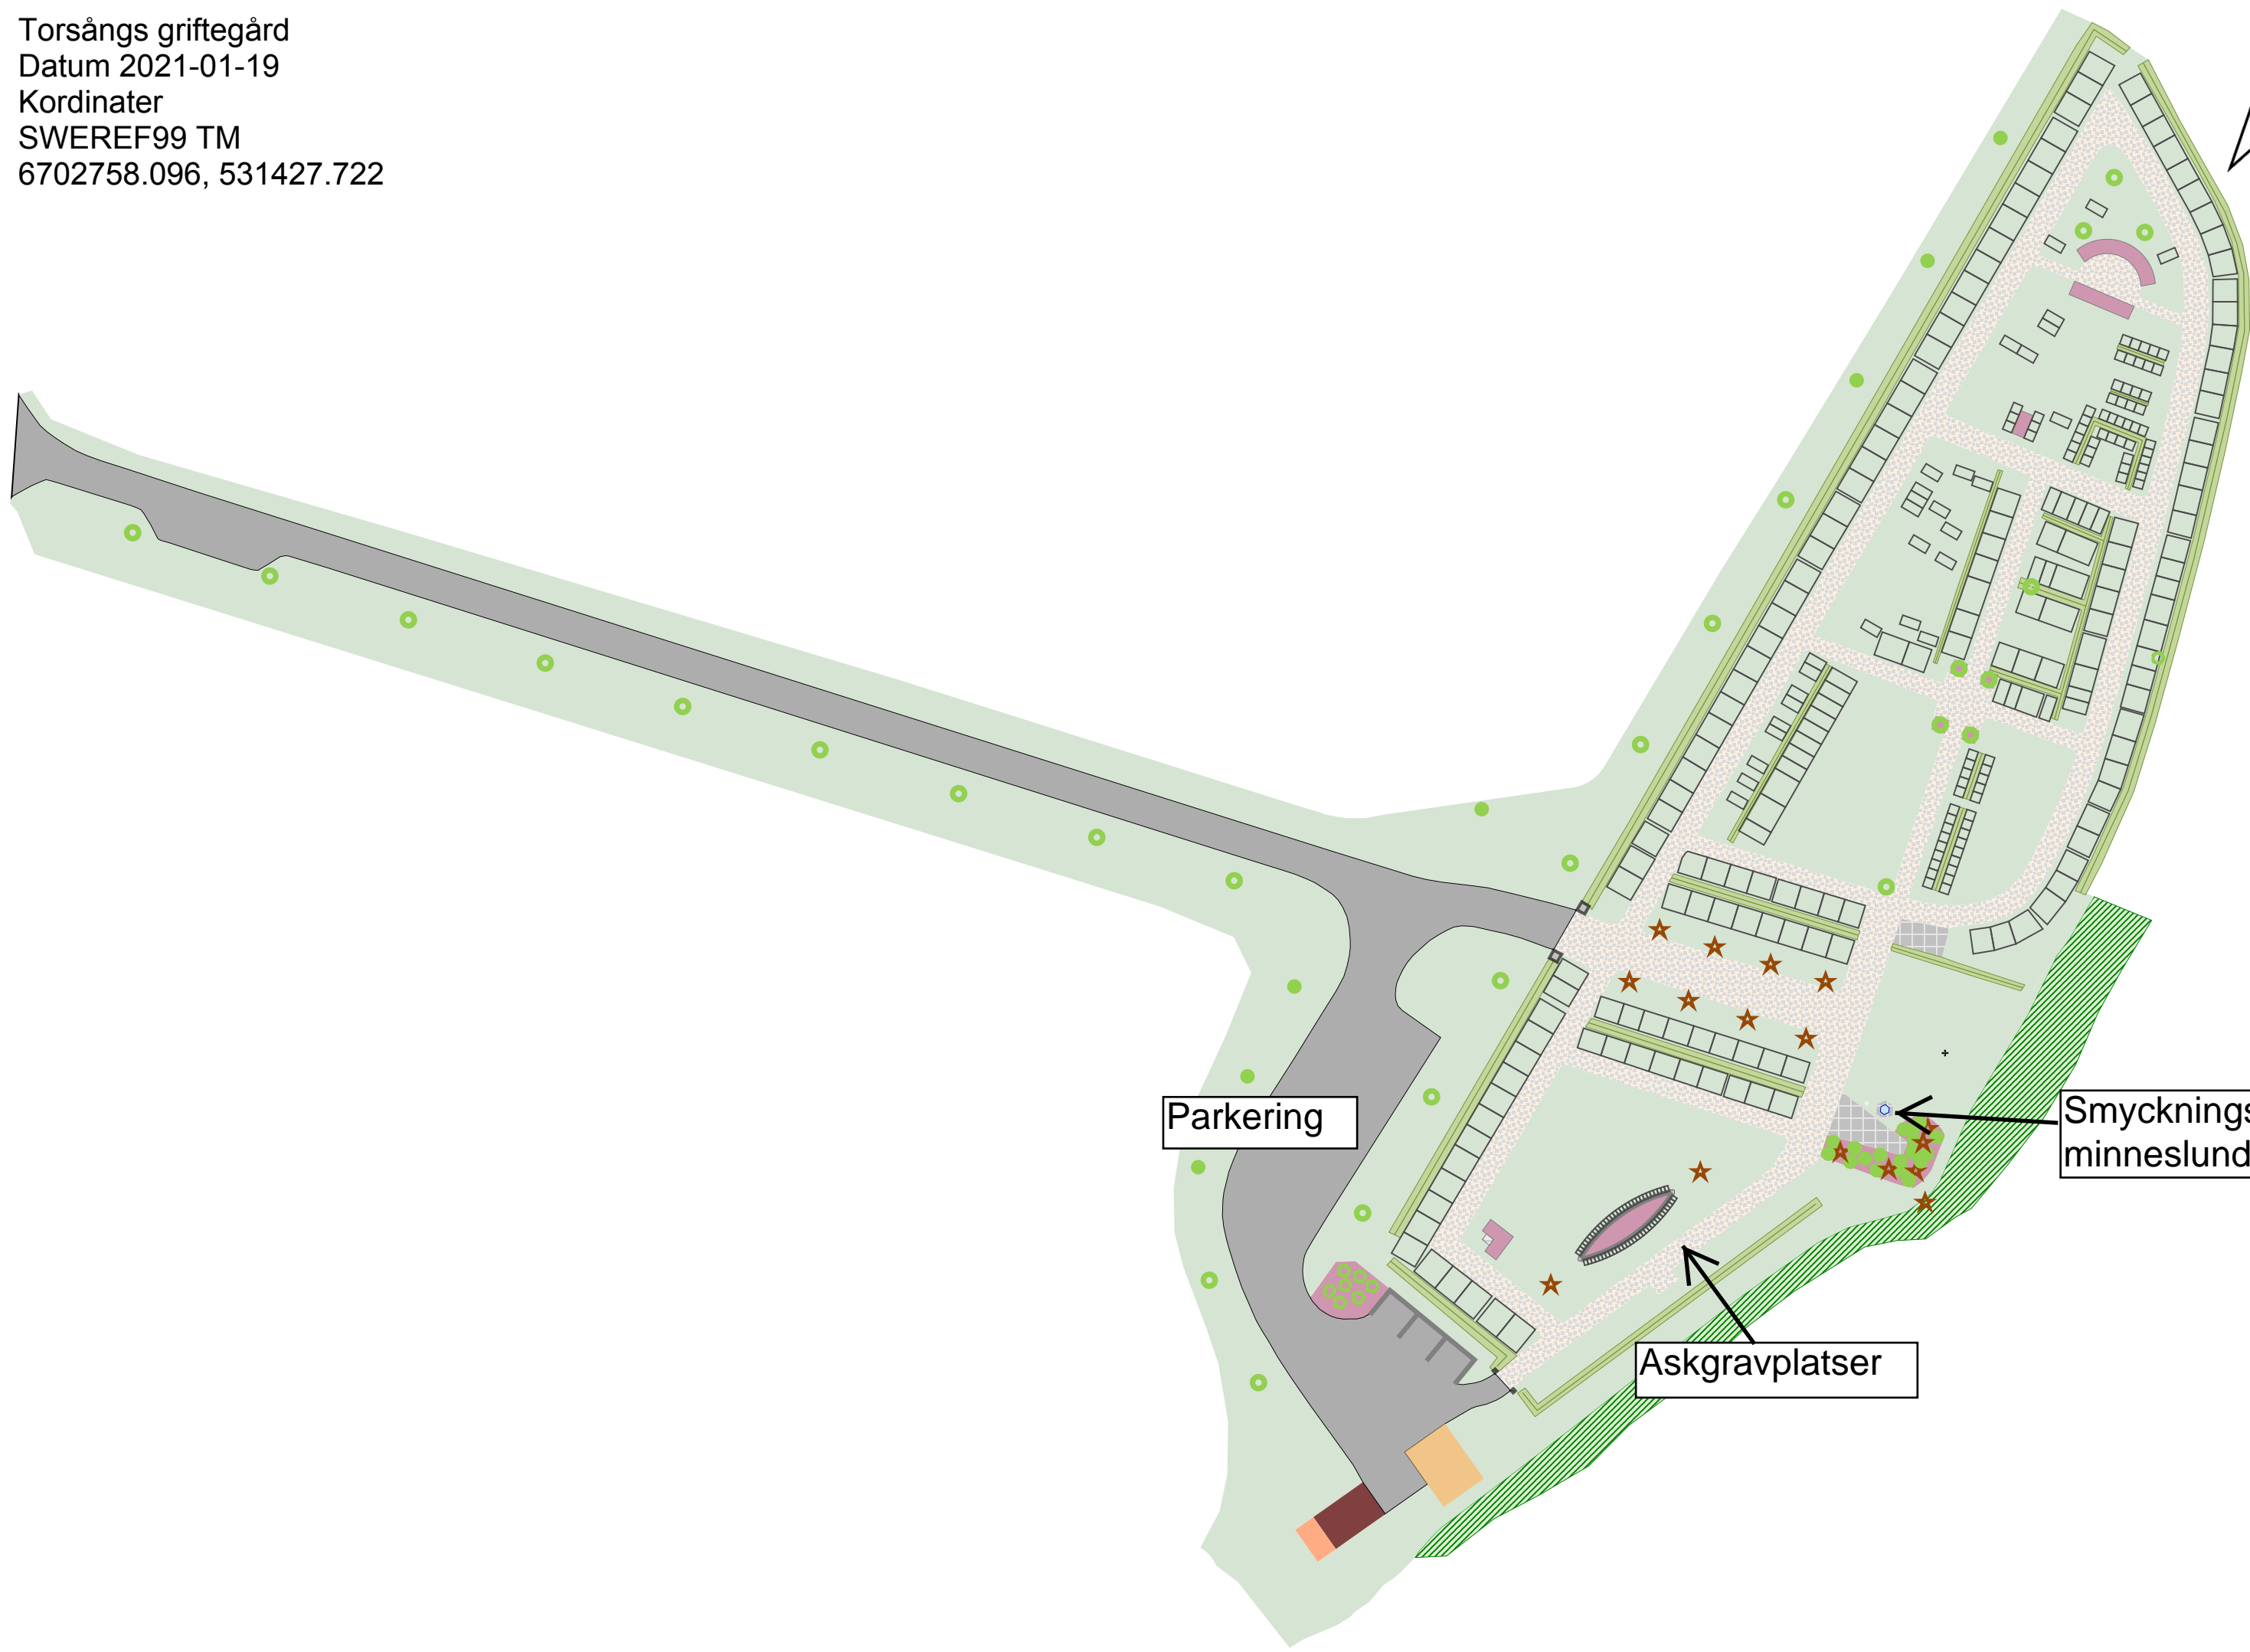

Torsångs griftegård
Datum 2021-01-19
Kordinater
SWEREF99 TM
6702758.096, 531427.722

Parkering

Askgravplatser

Smyckningsplats
minneslund