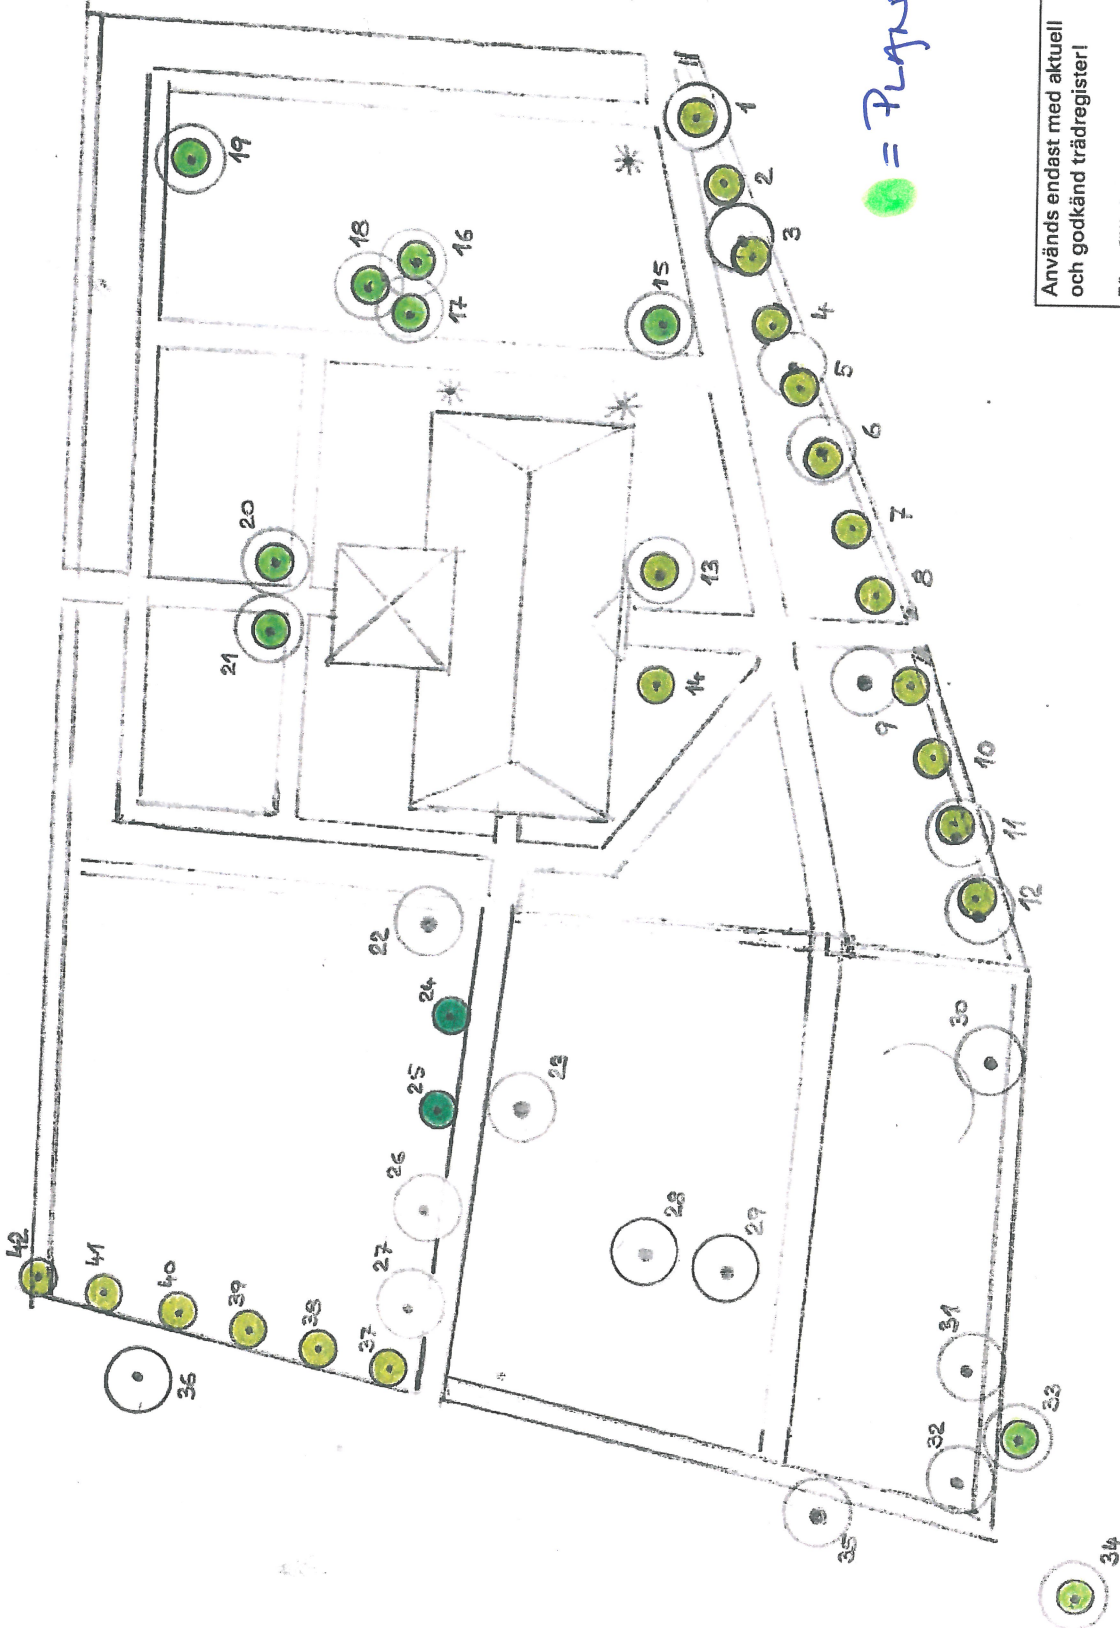

☉ = Fjällning 2021

Kratschner Consulting AB Sölarvet 329 790 22 Säggmyra	Svenska Kyrkan Dellenbygdens Pastorat <b>NORRBO KYRKOGRÅRD</b> Trädvårdsplan 2020
kratschnerab@outlook.com	Situationsplan enligt inventeringen 2020-04-01
Harald Kratschner   2020-12-20	Skala: 1:600   653-16050-3014-01
	Gäller till: 2040   Rev.

= PLANTERING AV TRÄD  
2021

Används endast med aktuell och godkänd trädregister!	2021	●
	2023	●
Före fällning av träd bör register och karta stämmas av mot varandra.	2026	●
	2029	●
Svenska Kyrkan Dellenbyggdens Pastorat	<b>NORRBO KYRKOGRÅD</b>	
Kratschmer Consulting AB Solarvet 329 790 22 Sägmyra kratschmerab@outlook.com	Trädvårdsplan 2020 PLANTERINGAR	
Harald Kratschmer	2020-12-20	Skala: 1:600
		Gäller till: 2040
		653-15050-3014-01
		Rev: