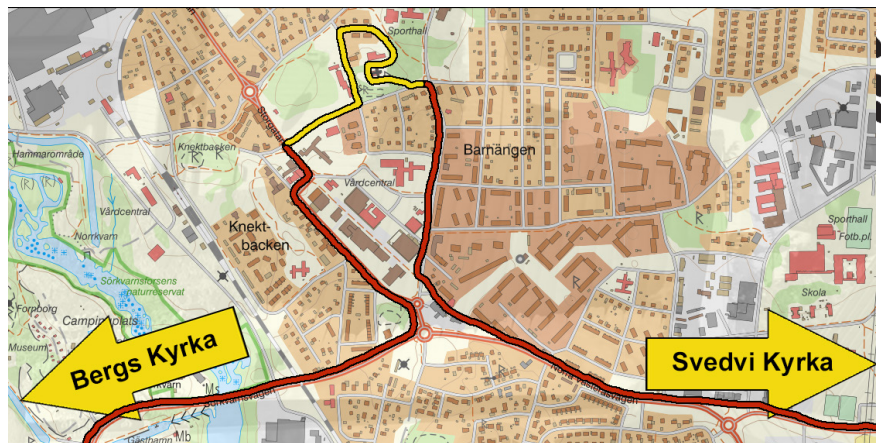

WANTED

- S:t Lars kyrka
- Bergs kyrka
- Kolbäcks kyrka
- Svedvi kyrka
- Säby kyrka

AVSTÅND MELLAN KYRKORNA,
TOTAL LÄNGD CA 34 KM

S:t Lars k:a - Bergs k:a, ca 6 km

Bergs k:a - Kolbäcks k:a, ca 8 km

Kolbäcks k:a - Säby k:a, ca 7,2 km

Säby k:a - Svedvi k:a, ca 7,7 km

Svedvi k:a - S:t Lars k:a, ca 5,3 km

MED CYKEL TILL VÅRA KYRKOR

CYKELKARTOR

 Cykelbana/cykelväg

 Trafikerad väg

MED CYKEL TILL VÅRA KYRKOR