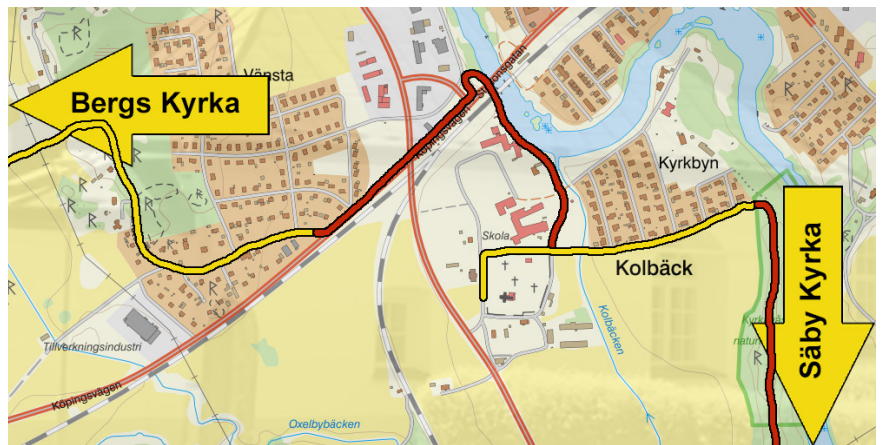

WANTED

- S:t Lars kyrka
- Bergs kyrka
- Kolbäcks kyrka
- Svedvi kyrka
- Säby kyrka

AVSTÅND MELLAN KYRKORNA,
TOTAL LÄNGD CA 34 KM

S:t Lars k:a - Bergs k:a, ca 6 km

Bergs k:a - Kolbäcks k:a, ca 8 km

Kolbäcks k:a - Säby k:a, ca 7,2 km

Säby k:a - Svedvi k:a, ca 7,7 km

Svedvi k:a - S:t Lars k:a, ca 5,3 km

MED CYKEL TILL VÅRA KYRKOR

CYKELKARTOR

 Cykelbana/cykelväg

 Trafikerad väg

MED CYKEL TILL VÅRA KYRKOR