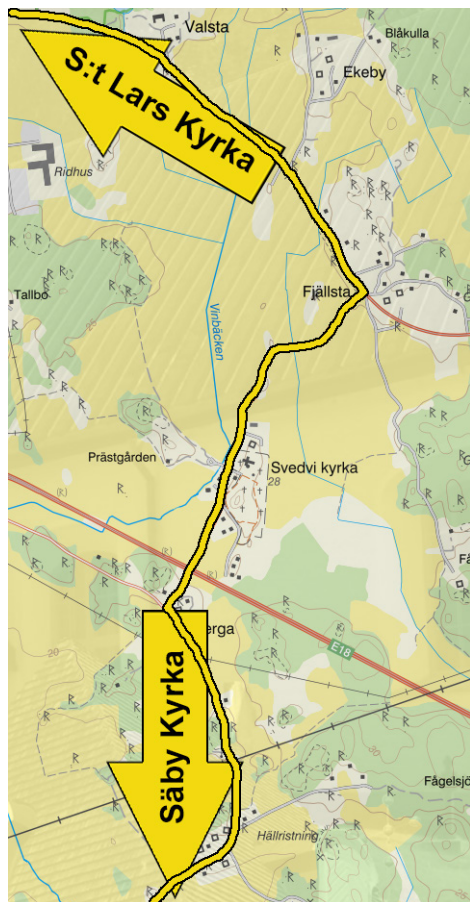

WANTED

- S:t Lars kyrka
- Bergs kyrka
- Kolbäcks kyrka
- Svedvi kyrka
- Säby kyrka

AVSTÅND MELLAN KYRKORNA,
TOTAL LÄNGD CA 34 KM

S:t Lars k:a - Bergs k:a, ca 6 km

Bergs k:a - Kolbäcks k:a, ca 8 km

Kolbäcks k:a - Säby k:a, ca 7,2 km

Säby k:a - Svedvi k:a, ca 7,7 km

Svedvi k:a - S:t Lars k:a, ca 5,3 km

MED CYKEL TILL VÅRA KYRKOR

CYKELKARTOR

 Cykelbana/cykelväg

 Trafikerad väg

MED CYKEL TILL VÅRA KYRKOR