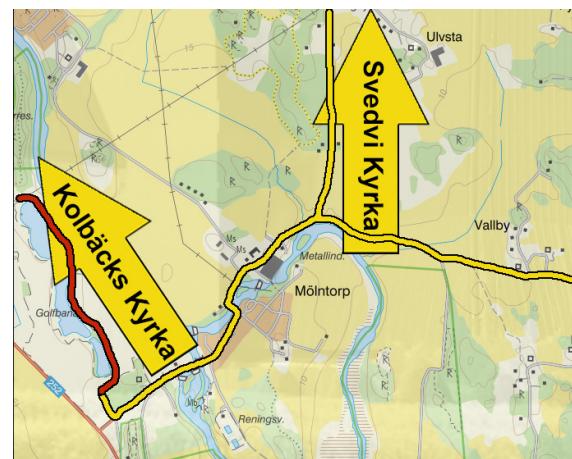

WANTED

- S:t Lars kyrka
- Bergs kyrka
- Kolbäcks kyrka
- Svedvi kyrka
- Säby kyrka

AVSTÅND MELLAN KYRKORNA,
TOTAL LÄNGD CA 34 KM

S:t Lars k:a - Bergs k:a, ca 6 km

Bergs k:a - Kolbäcks k:a, ca 8 km

Kolbäcks k:a - Säby k:a, ca 7,2 km

Säby k:a - Svedvi k:a, ca 7,7 km

Svedvi k:a - S:t Lars k:a, ca 5,3 km

MED CYKEL TILL VÅRA KYRKOR

CYKELKARTOR

 Cykelbana/cykelväg

 Trafikerad väg

MED CYKEL TILL VÅRA KYRKOR