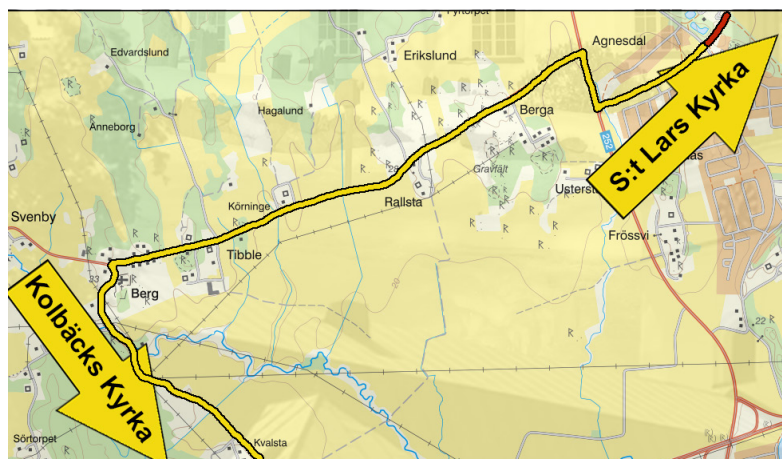

WANTED

- S:t Lars kyrka
- Bergs kyrka
- Kolbäcks kyrka
- Svedvi kyrka
- Säby kyrka

AVSTÅND MELLAN KYRKORNA,
TOTAL LÄNGD CA 34 KM

S:t Lars k:a - Bergs k:a, ca 6 km

Bergs k:a - Kolbäcks k:a, ca 8 km

Kolbäcks k:a - Säby k:a, ca 7,2 km

Säby k:a - Svedvi k:a, ca 7,7 km

Svedvi k:a - S:t Lars k:a, ca 5,3 km

MED CYKEL TILL VÅRA KYRKOR

CYKELKARTOR

 Cykelbana/cykelväg

 Trafikerad väg

MED CYKEL TILL VÅRA KYRKOR