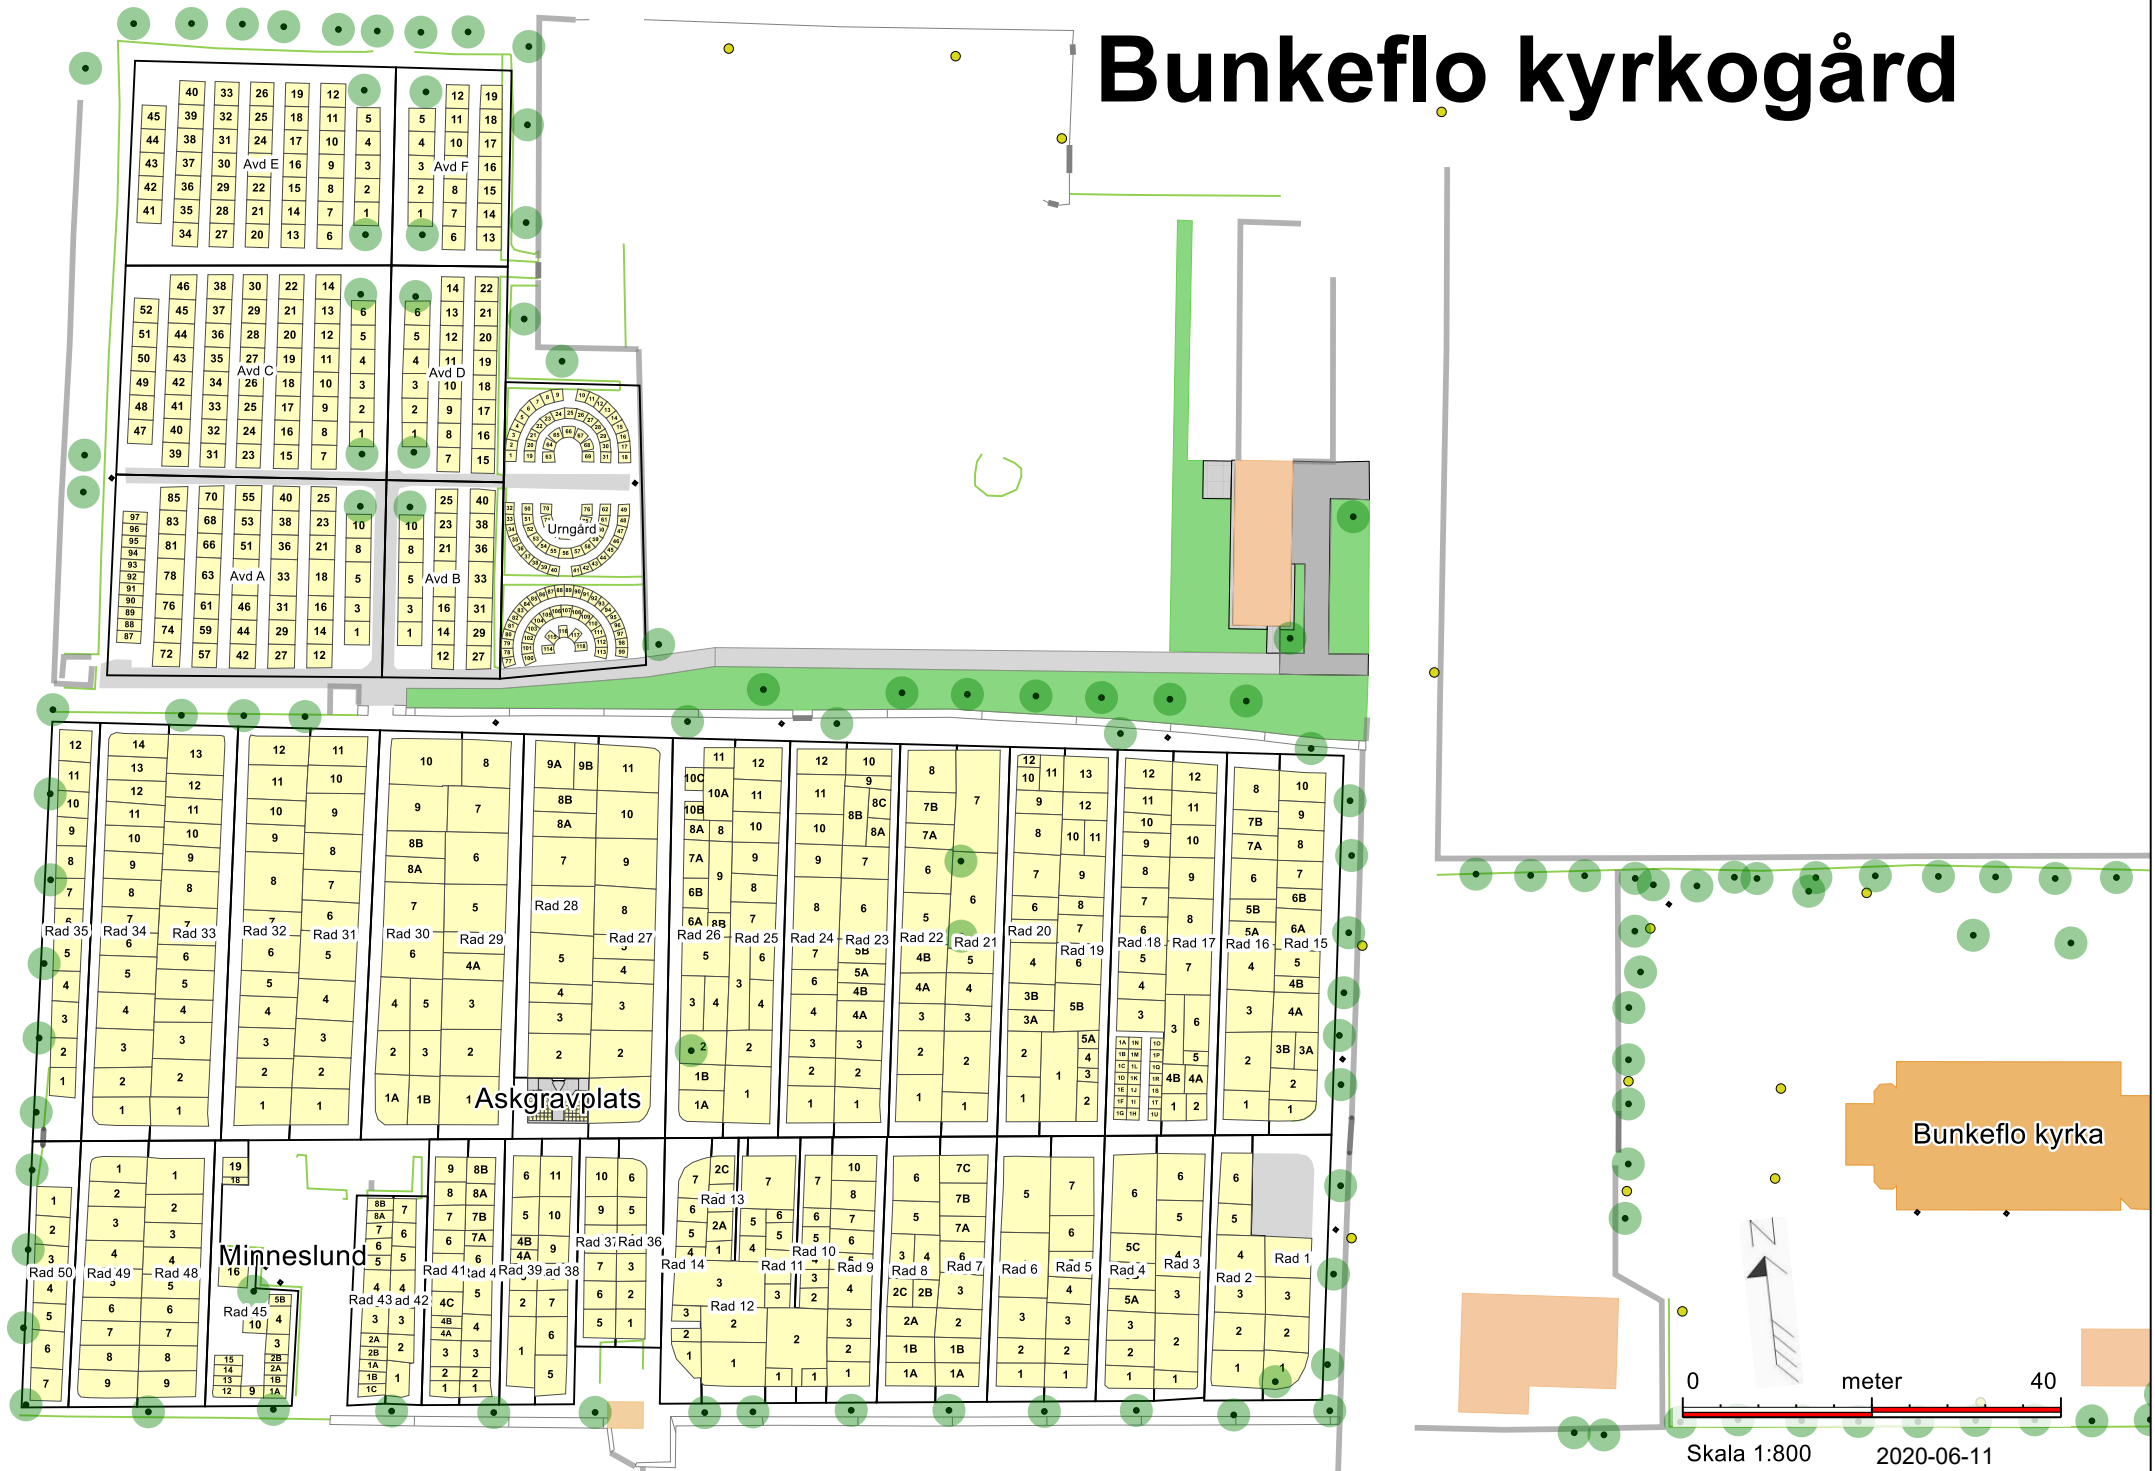

Bunkeflo kyrkogård

Skala 1:800 2020-06-11