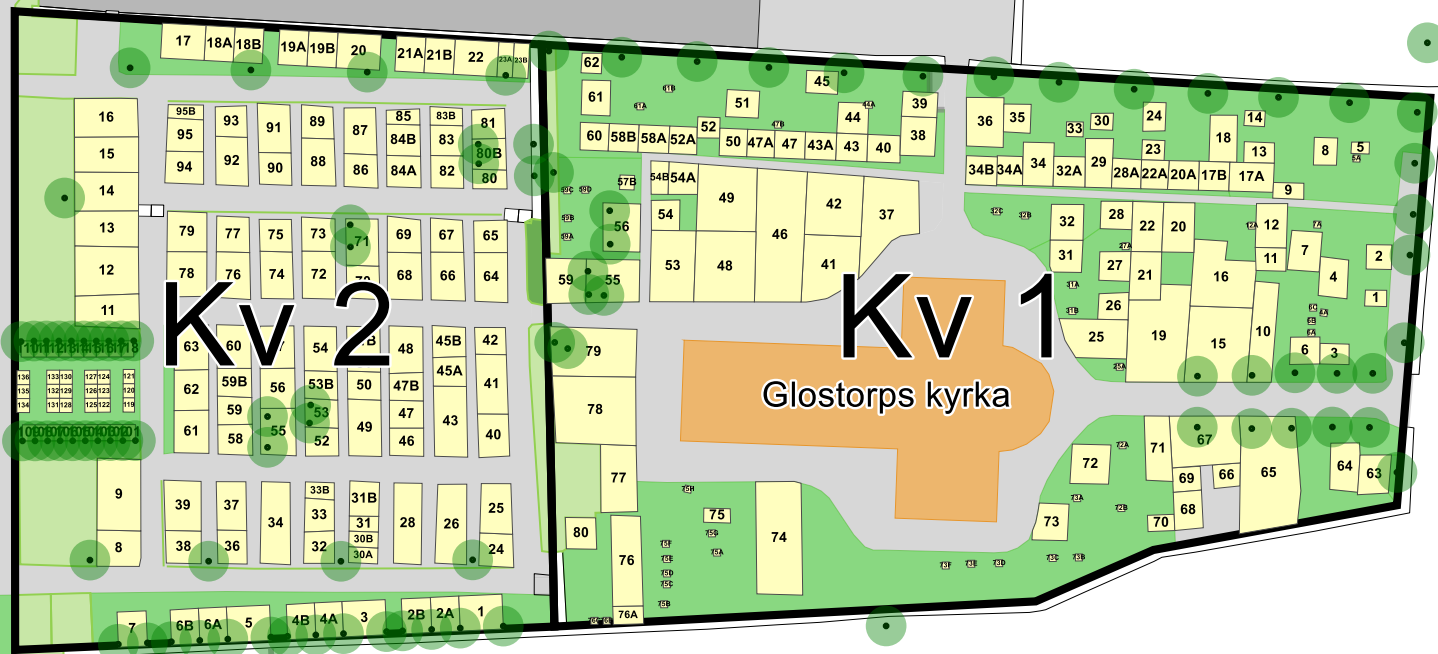

Minneslund

# Glostorps kyrkogård

Skala 1:650 2020-06-11