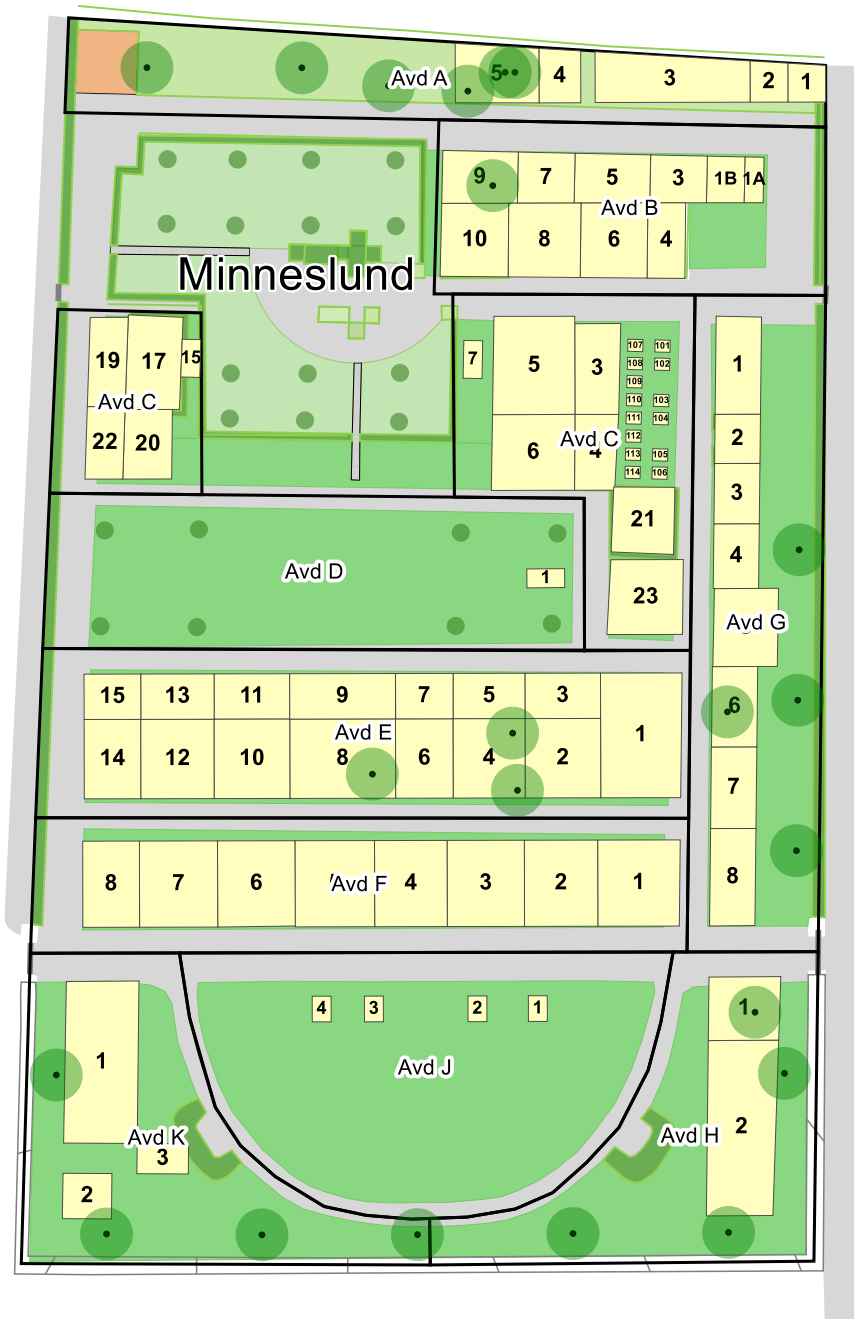

Hyllie kyrkogård

0 meter 20

Skala 1:500 2020-06-11