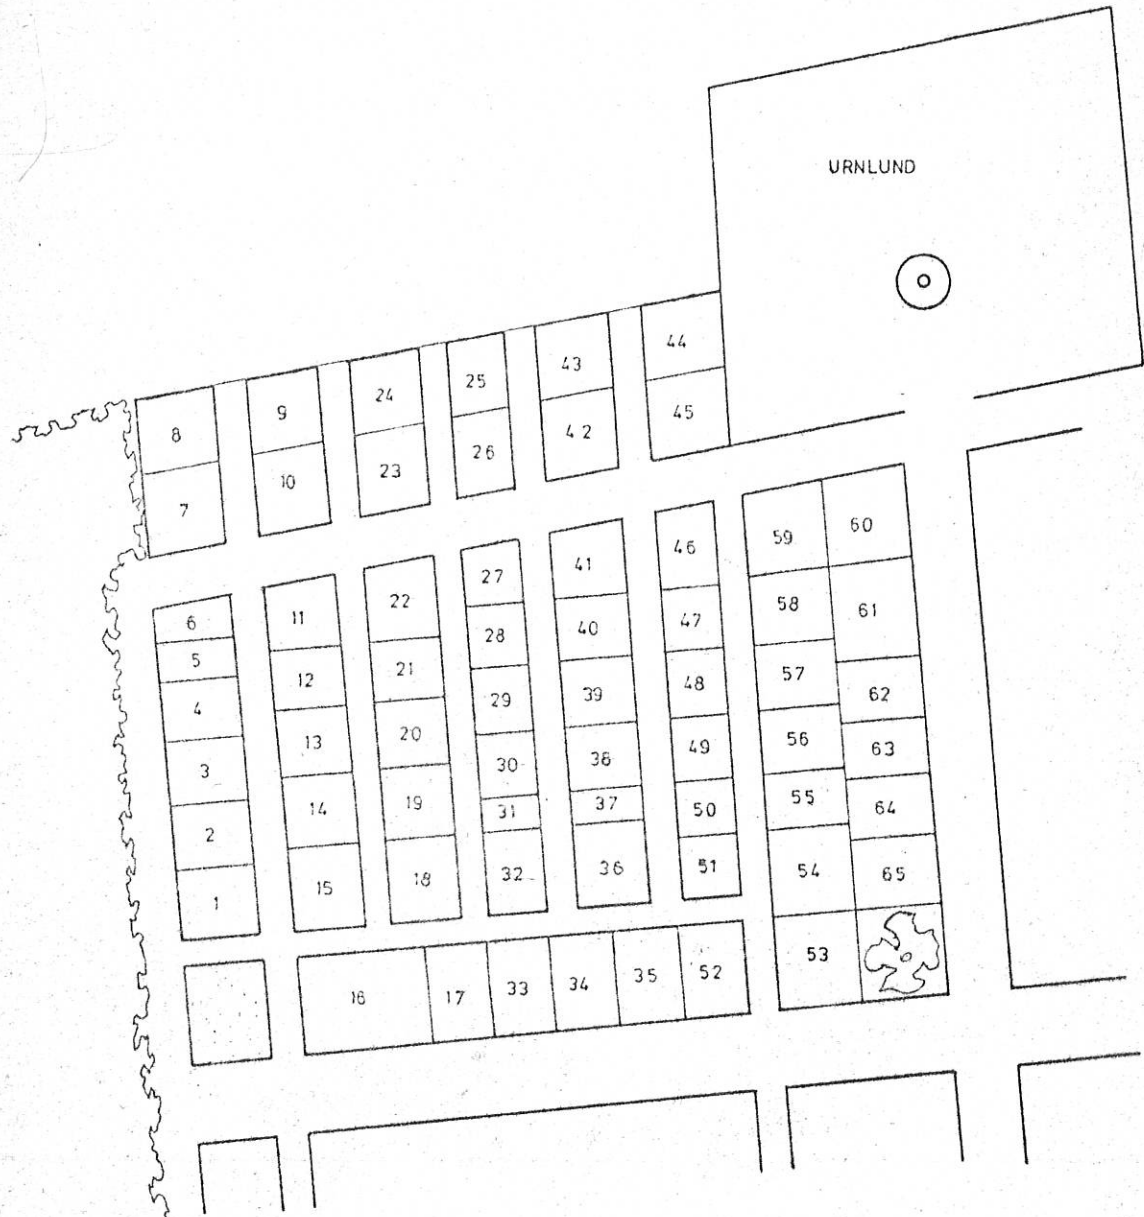

0 5 10 15 20

GRAVPLATS, GRAS
 GRAVPLATS, GRUS

1981-07-29
 vab konsult ab
 Tel. 0431 10540

MUUKA-LIUNGBY KIRKOGÅRD

Gravkvarterskarta, kvarter nr **XI** 11

 GRAVPLATS, GRAS
 GRAVPLATS, GRUS

1981-07-29
 vab konsult ab
 Tel. 0431 / 30540