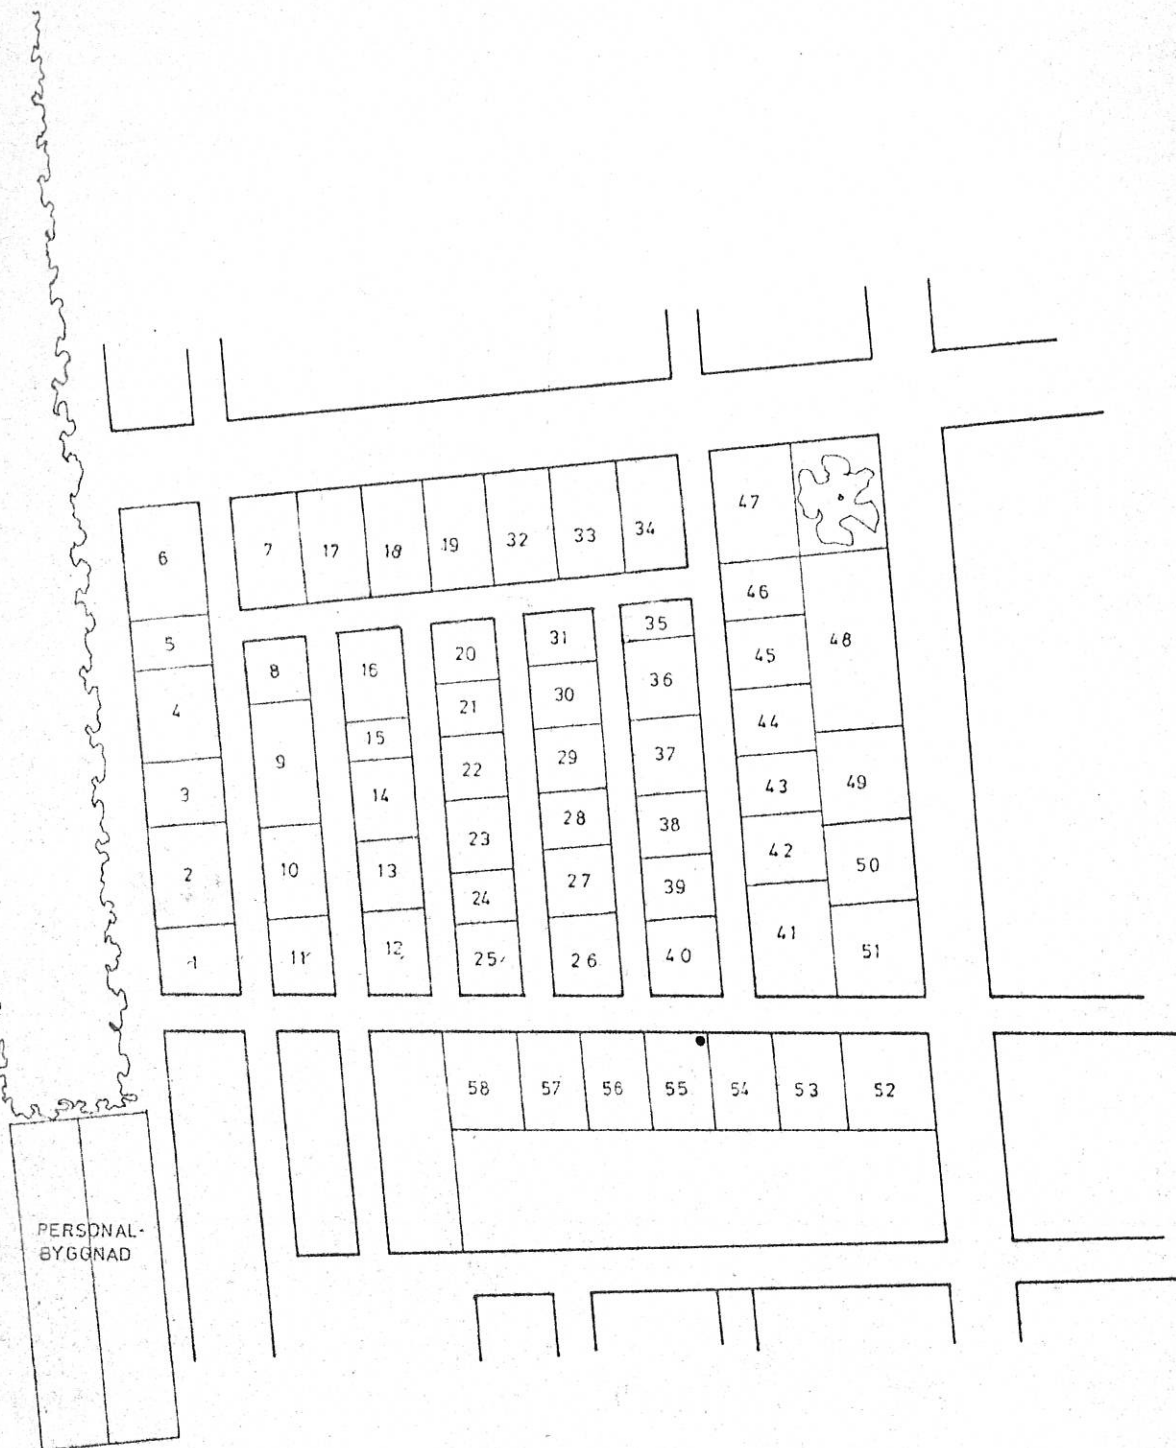

MUUKA-LIUNASIN KOKKOGRÄD

Gravbarterskarta, kvarter nr IX 9

PERSONAL-BYGGNAD

- GRAVPLATS, GRAS
- GRAVPLATS, GRUS

1981-07-29
vab konsult ab
Tel. 0431/30540