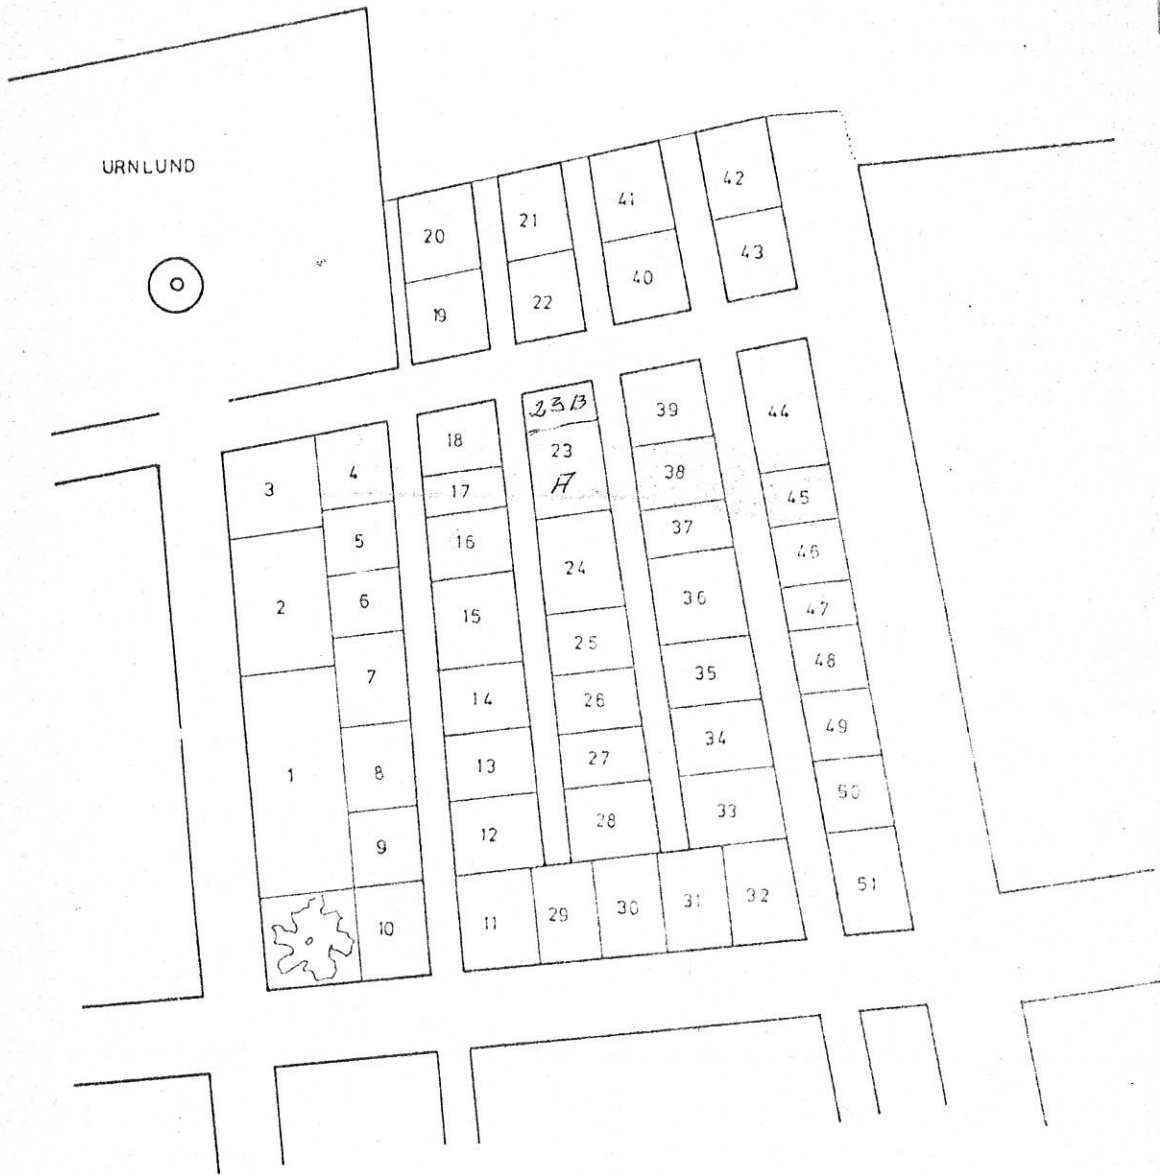

MUUKA-LIUNASIN KOKKOGRÄD

Gravbarterskarta, kvarter nr IX 9

PERSONAL-BYGGNAD

- GRAVPLATS, GRAS
- GRAVPLATS, GRUS

1981-07-29
 vab konsult ab
 Tel. 0431/30540

ALLA-LIUNGBY KIRKOGÅRD

Gravkvartersskarta, kvarter nr X 10