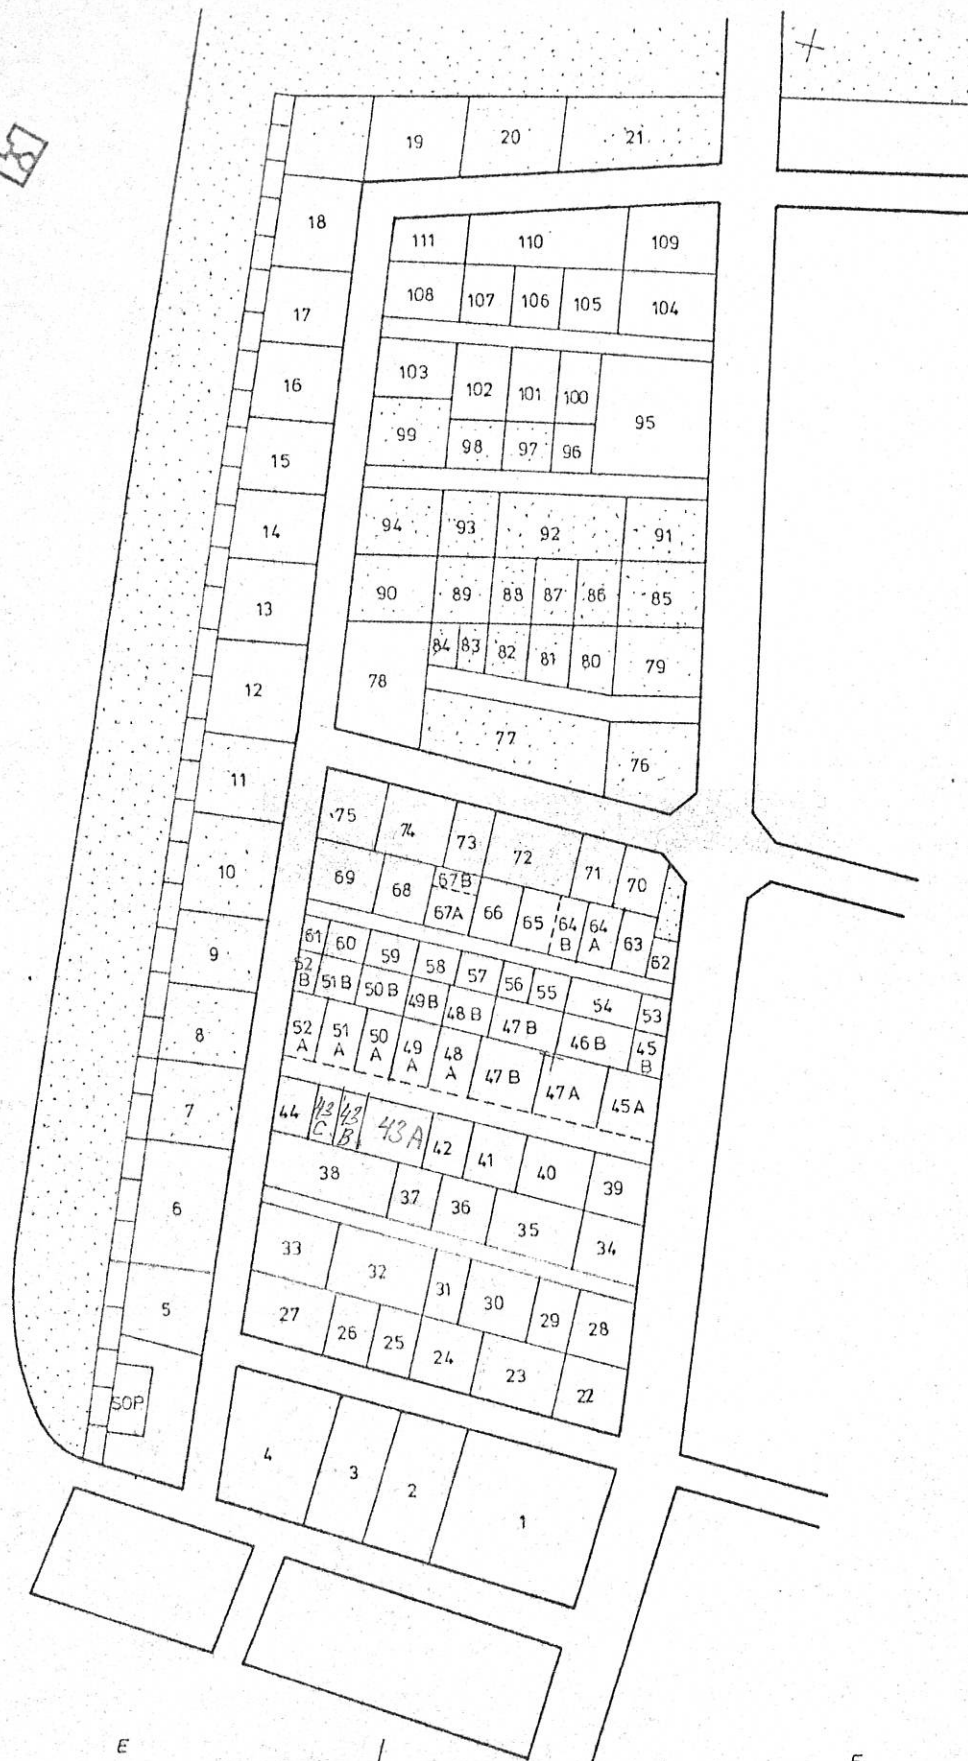

MUNIKALITUNGSBYN KRKOGÅRD

Gravbarterskarta, kvarter nr V 5

GRAVPLATS, GRÅS
 GRAVPLATS, GRUS

1981-07-29
vab konsult ab
Tel: 0431/30540