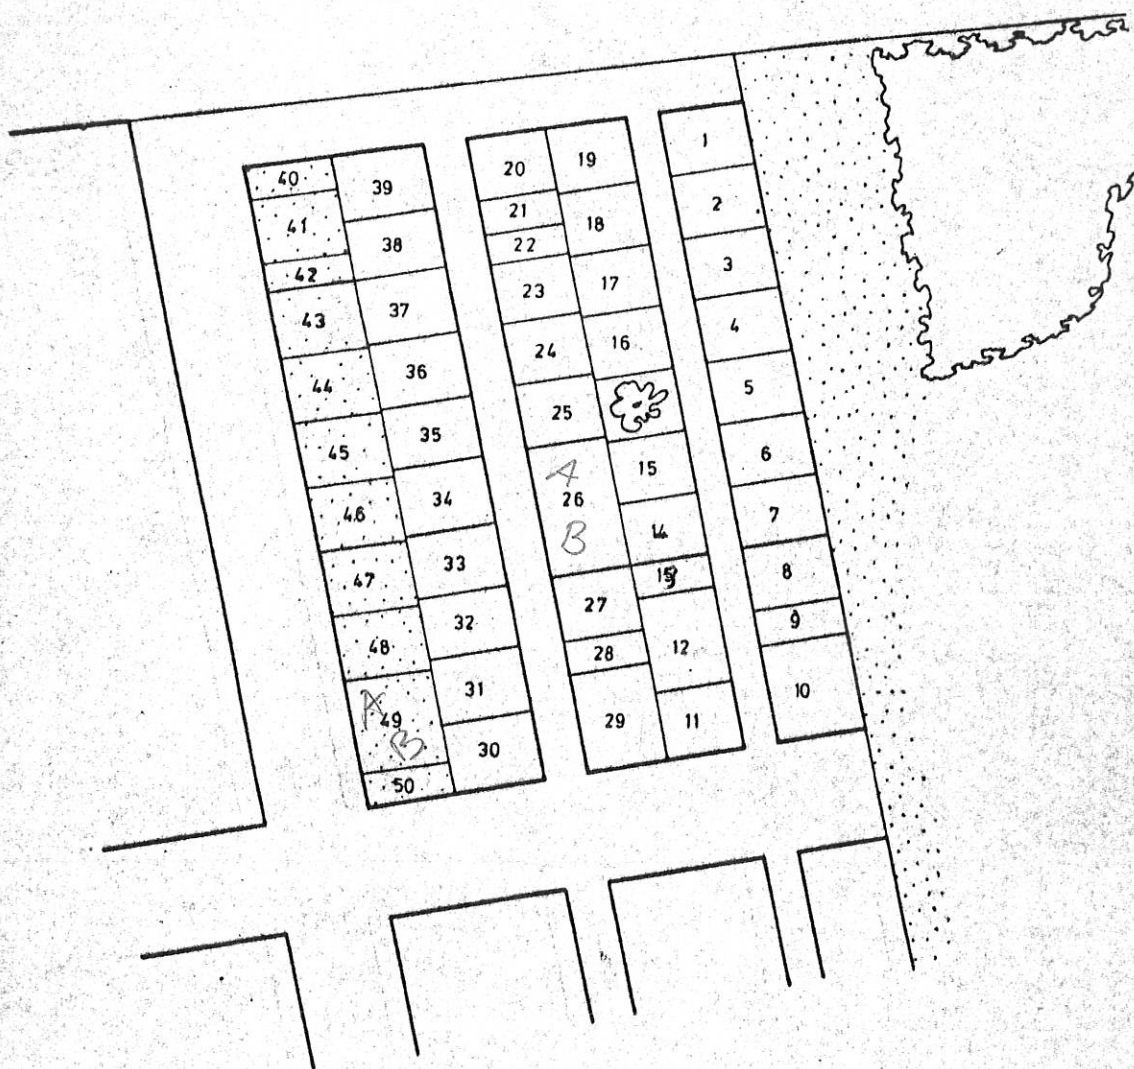

MUUKA-LIUNA-SIBI KIRKOGAARD

Gravkvarterskarta, kvarter nr XVII 17

0 5 10 15 20

GRAVPLATS, GRAS
GRAVPLATS, GRUS

1981-07-29
vab konsult ab
Tel. 0431/30540