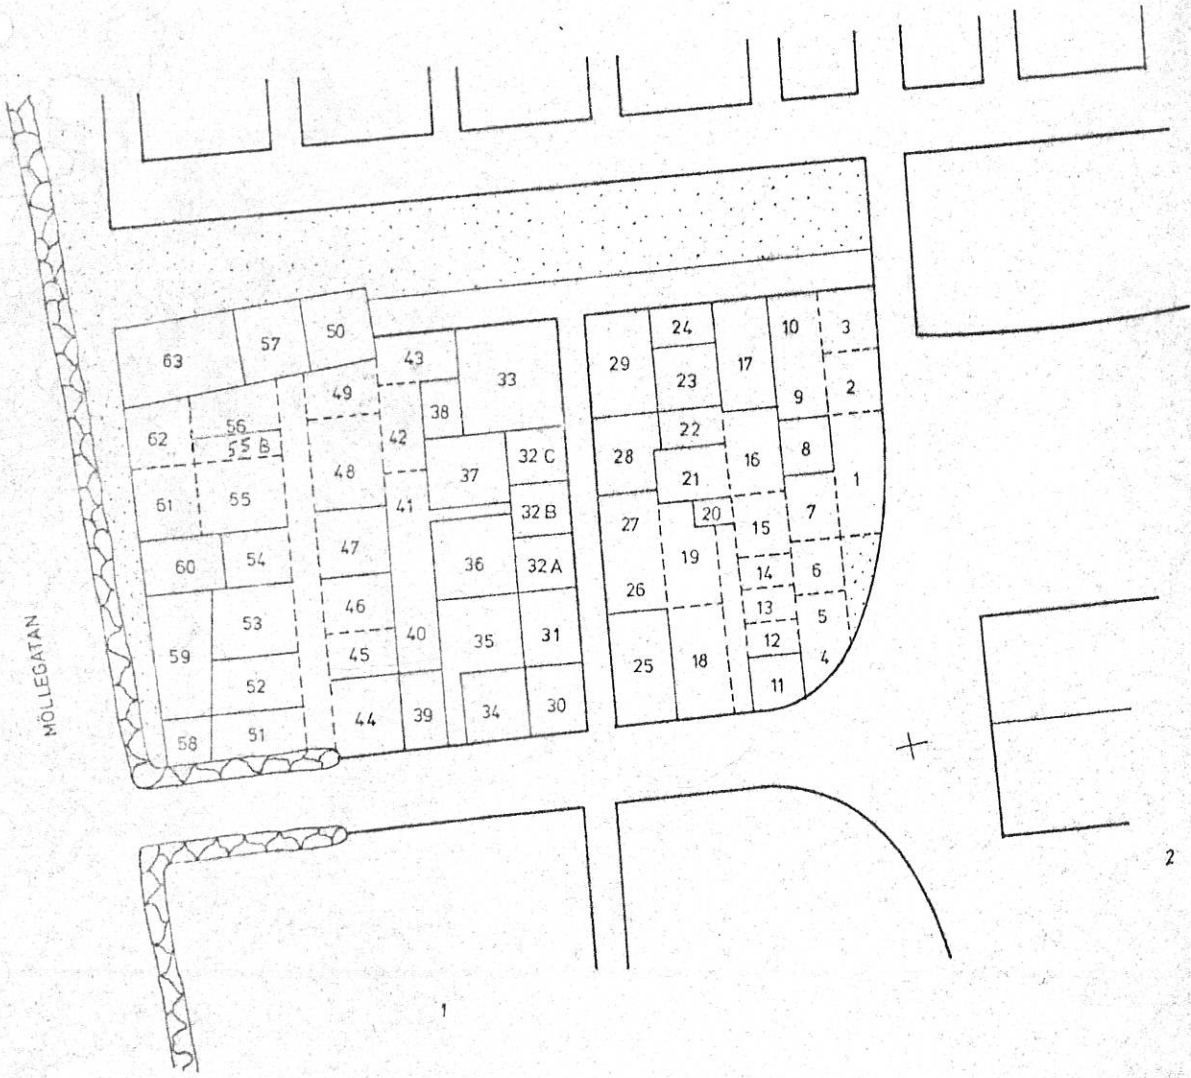

MULLA-LIUNGWY KYRKOGÅRD

Gravkvarterskarta, kvarter nr I 1

-  GRAVPLATS, GRÄS
-  GRAVPLATS, GRUS

ALLA-LIUNON KIRKON Gravkvarter skarta, kvarter nr II 2

-  GRÄVPLATS, GRÄS
-  GRÄVPLATS, GRUS

1981-07-29
vab konsult ab
Tel. 0431/30540