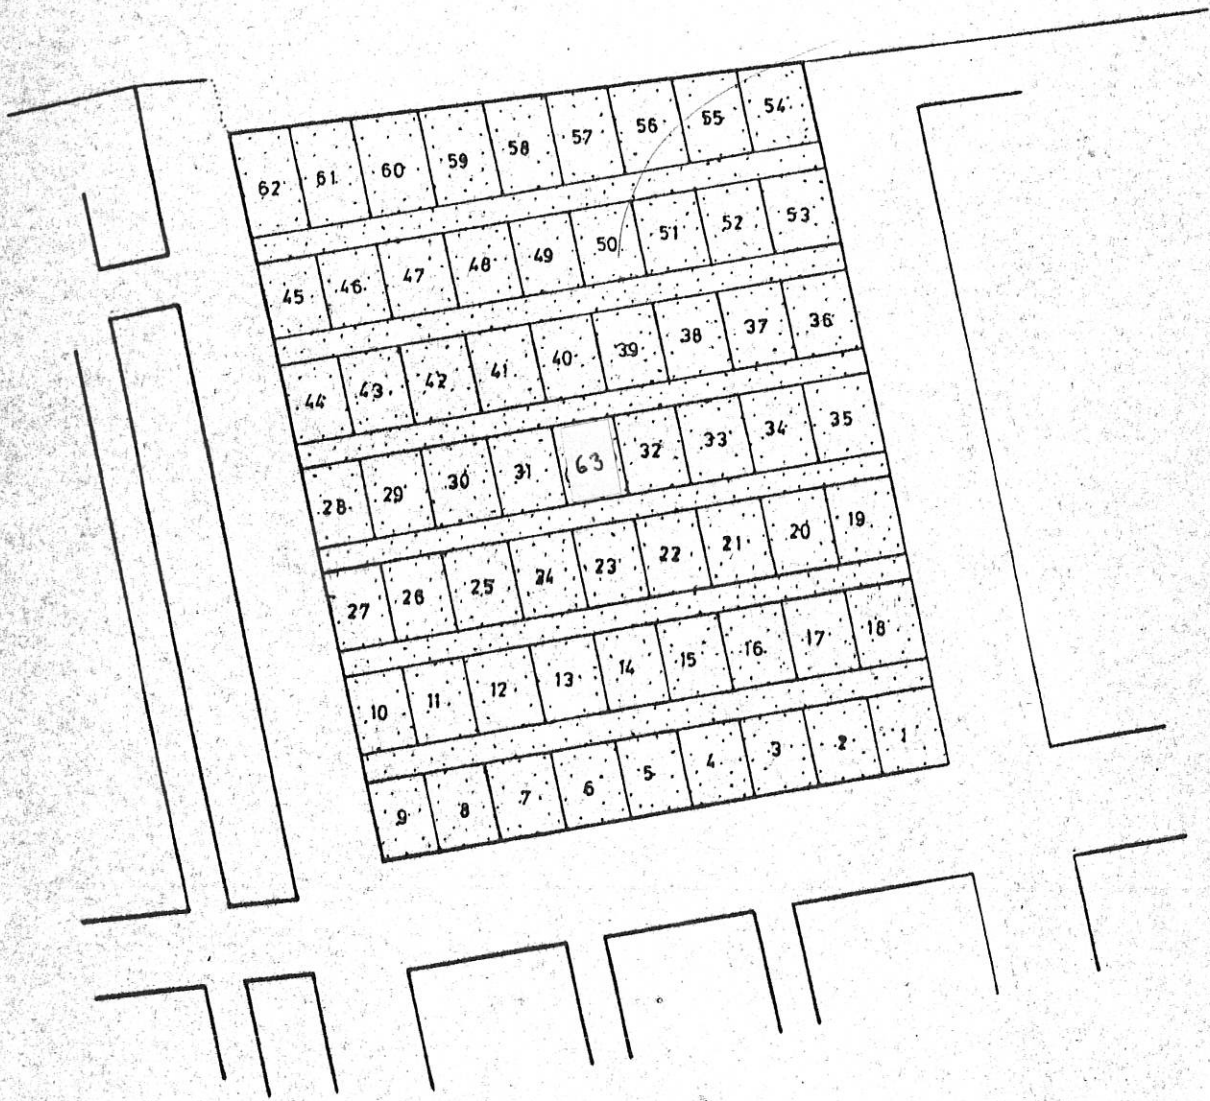

MUUKA-LIUNGBY KIRKOGÅRD

Gravkvartersskarta, kvarter nr XV 15

0 5 10 15 20

 GRAVPLATS, GRÄS
 GRAVPLATS, GRUS

1981-07-29
 vab konsult ab
 Tel. 0431/30540

MUNKA-LJUNGBY KIRKOGÅRD

Gravkvartersskarta, kvarter nr XVI 16