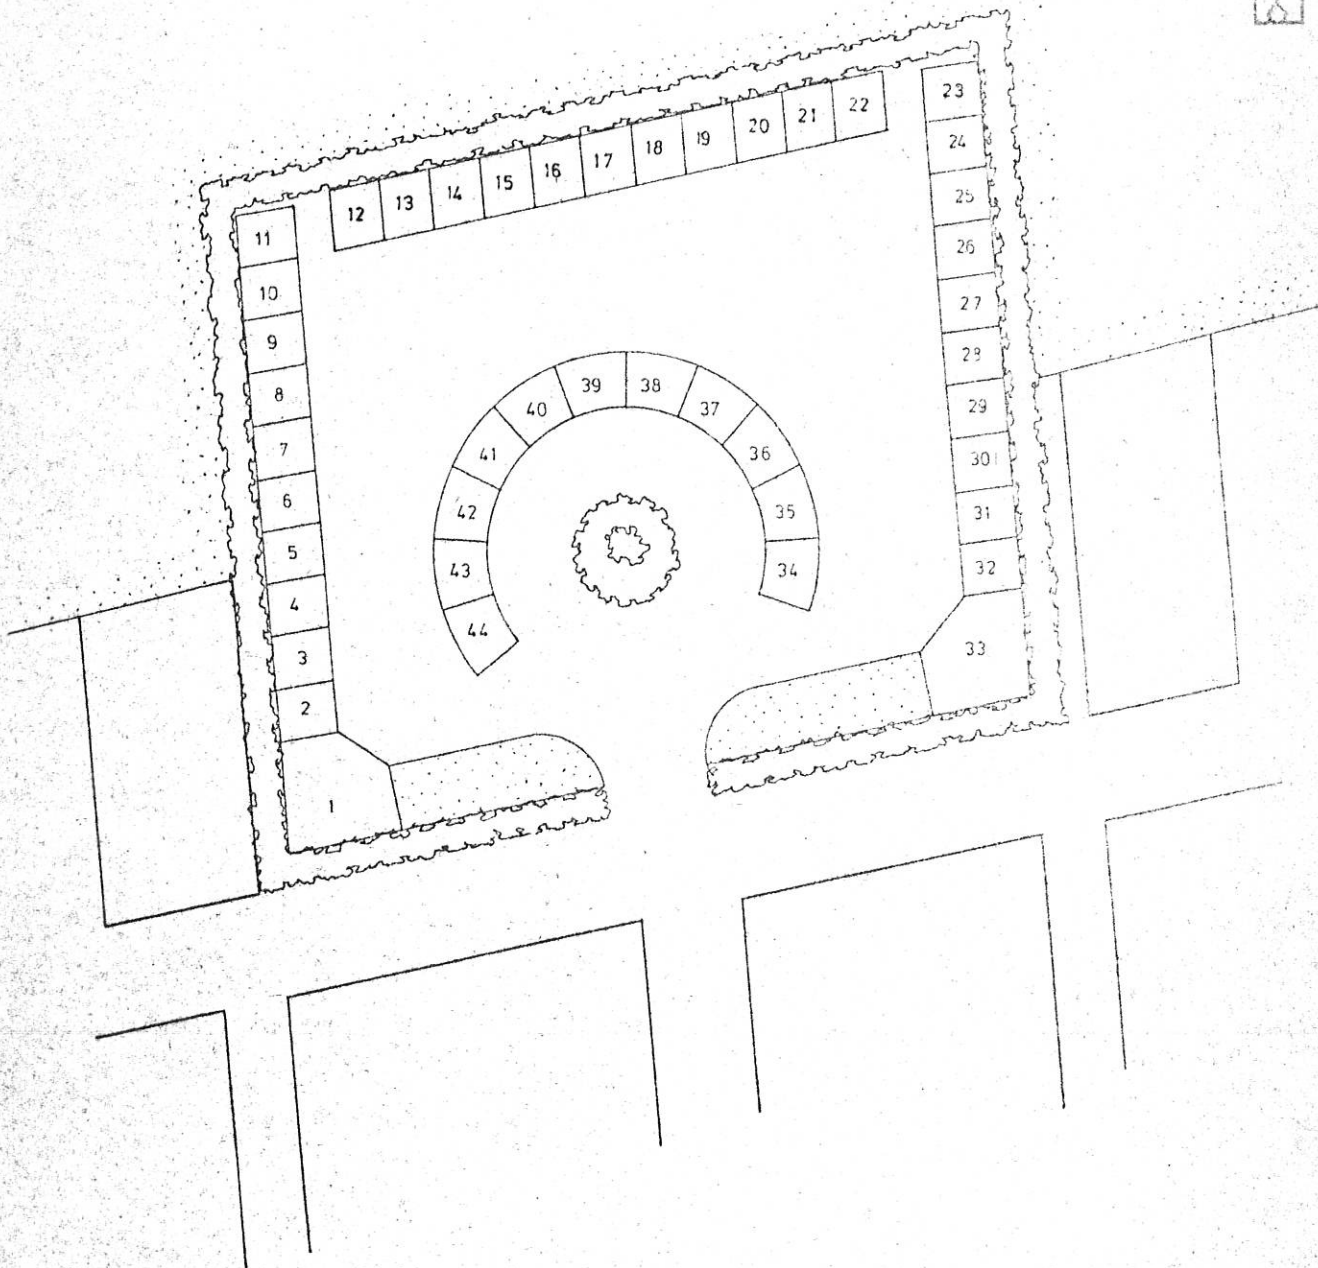

MUUKA-LIUNON KYRKÖGÄRD

Gravkvarteretskarta, kvarter nr XII 12

☐ GRAVPLATS, GRÄS
☐ GRAVPLATS, GRUS

1981-07-29
vab konsult ab
Tel 0431/30540