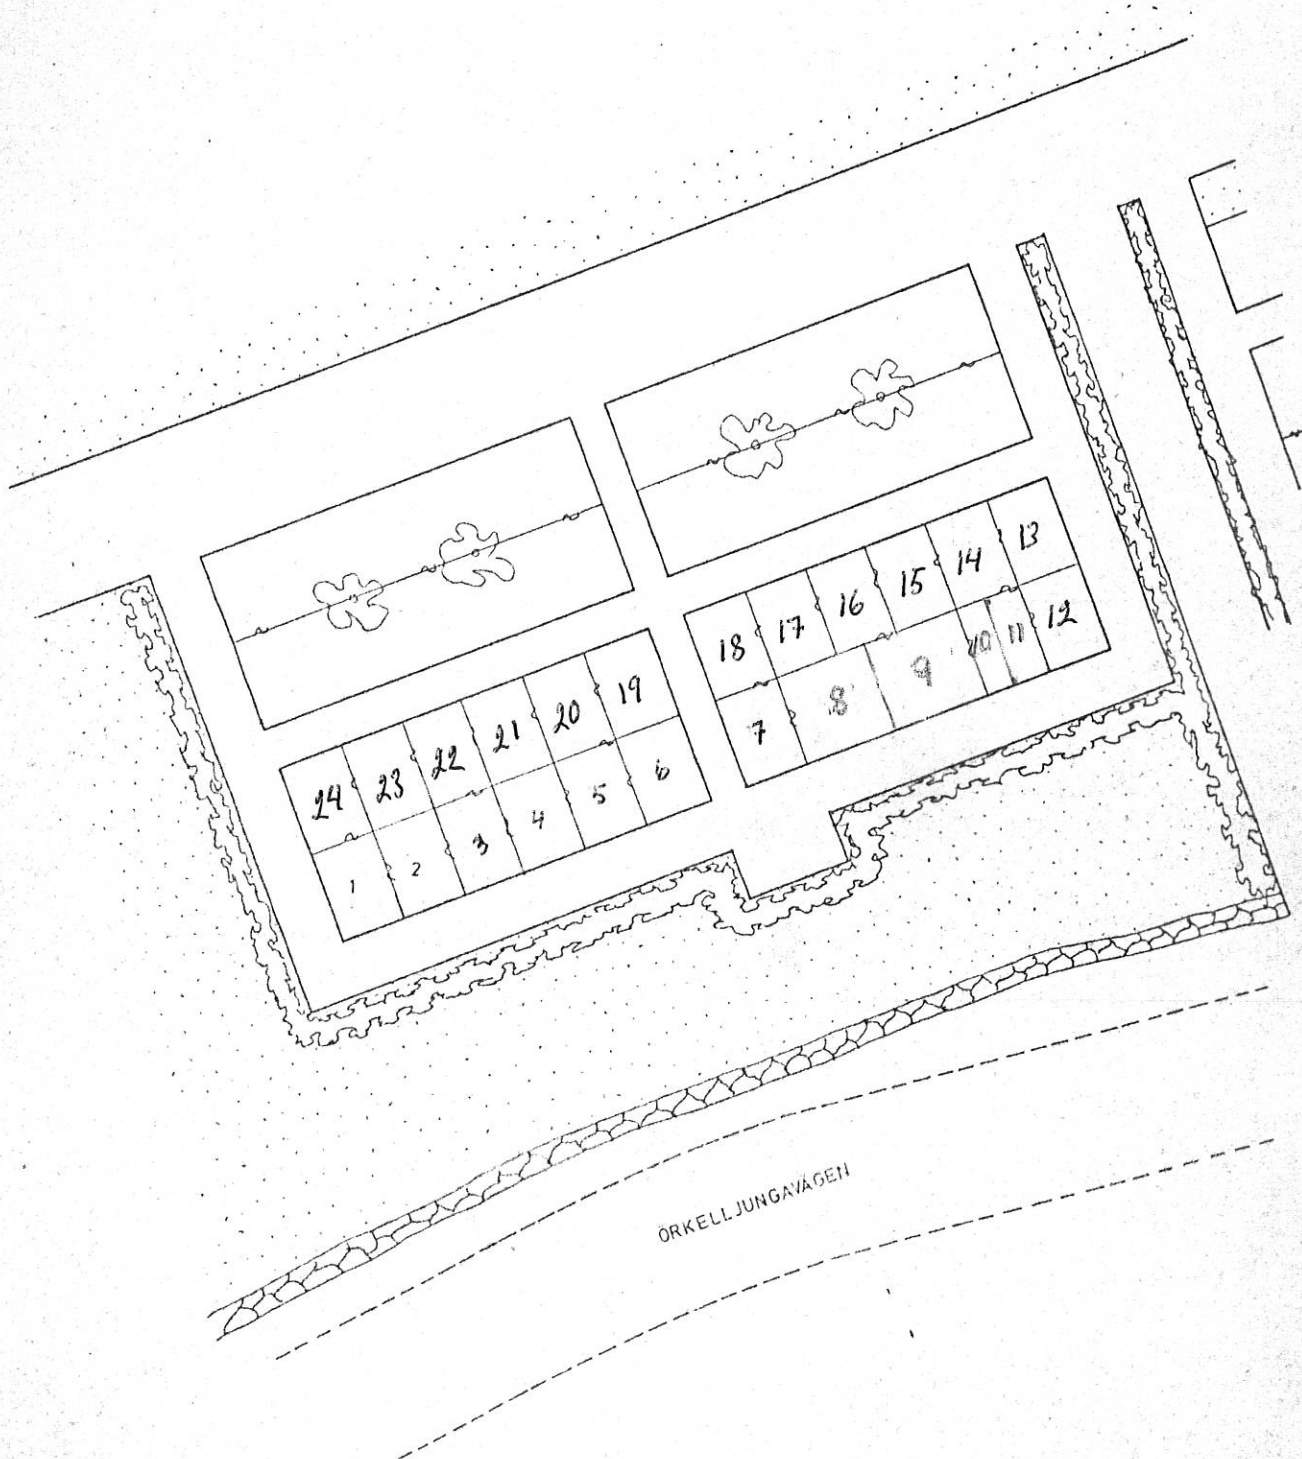

MUUKA-LIUNGBY KIRKOGÅRD

Gravbarterskarta, kvarter nr XVIII 18

- GRAVPLATS, GRAS
- GRAVPLATS, GRUS

1981-07-29
vab konsult ab
Tel. 0431/30540