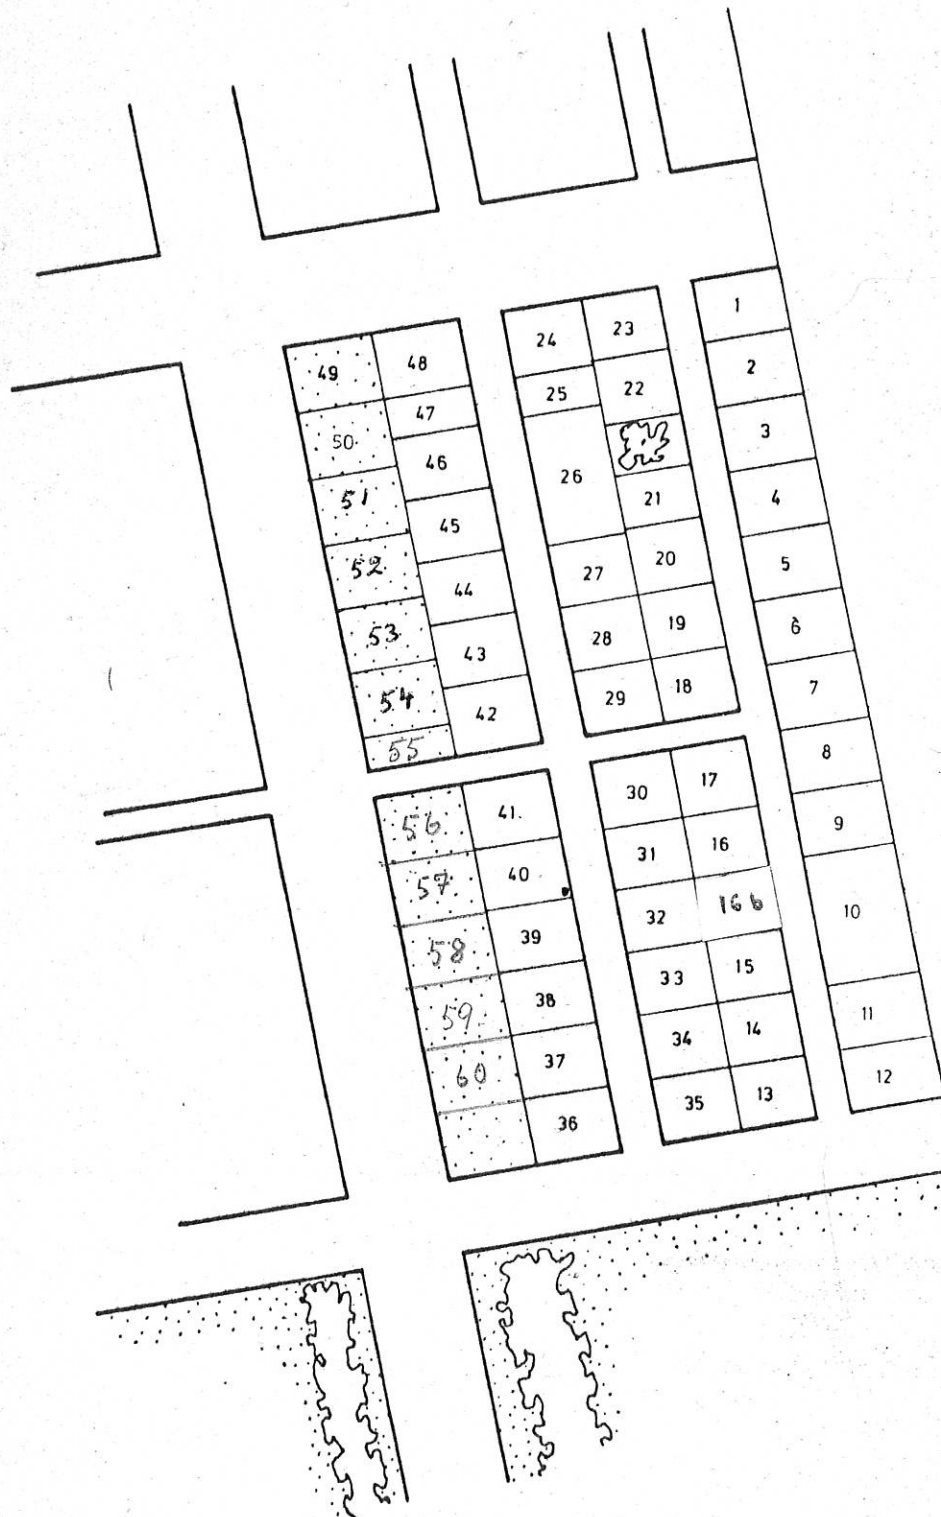

MUUKA-LIUNGBY KIRKOGÅRD

Gravkvartersskarta, kvarter nr XV 15

0 5 10 15 20

GRAVPLATS, GRÄS
GRAVPLATS, GRUS

1981-07-29
vab konsult ab
Tel. 0431/30540