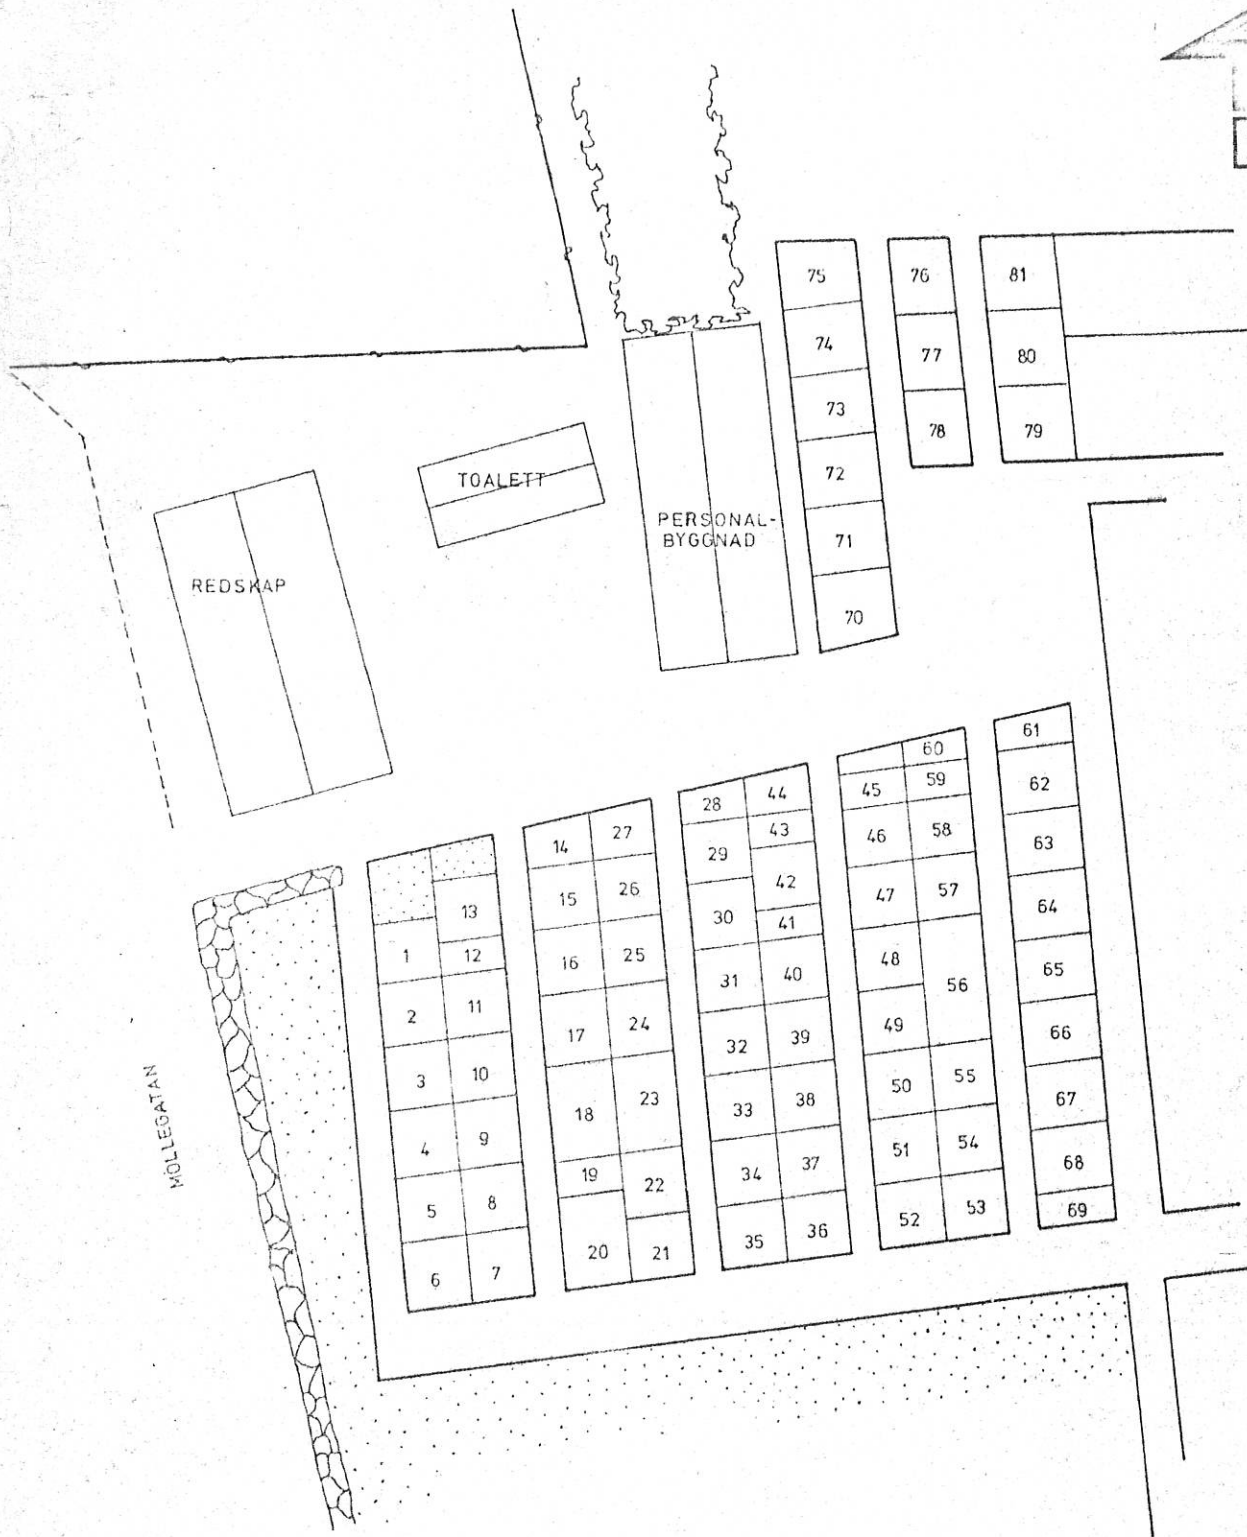

MUUKA-LIUNON KYRKÖGÄRD

Gravkvarteretskarta, kvarter nr XII 12

GRAVPLATS, GRÄS
 GRAVPLATS, GRUS

1981-07-29
 vab konsult ab
 Tel 0431/30540

NUUVA-LIUNGBY KYRKOGÅRD

Gravbarterskarta, kvarter nr XIII 13

 GRAVPLATS, GRÄS
 GRAVPLATS, GRUS