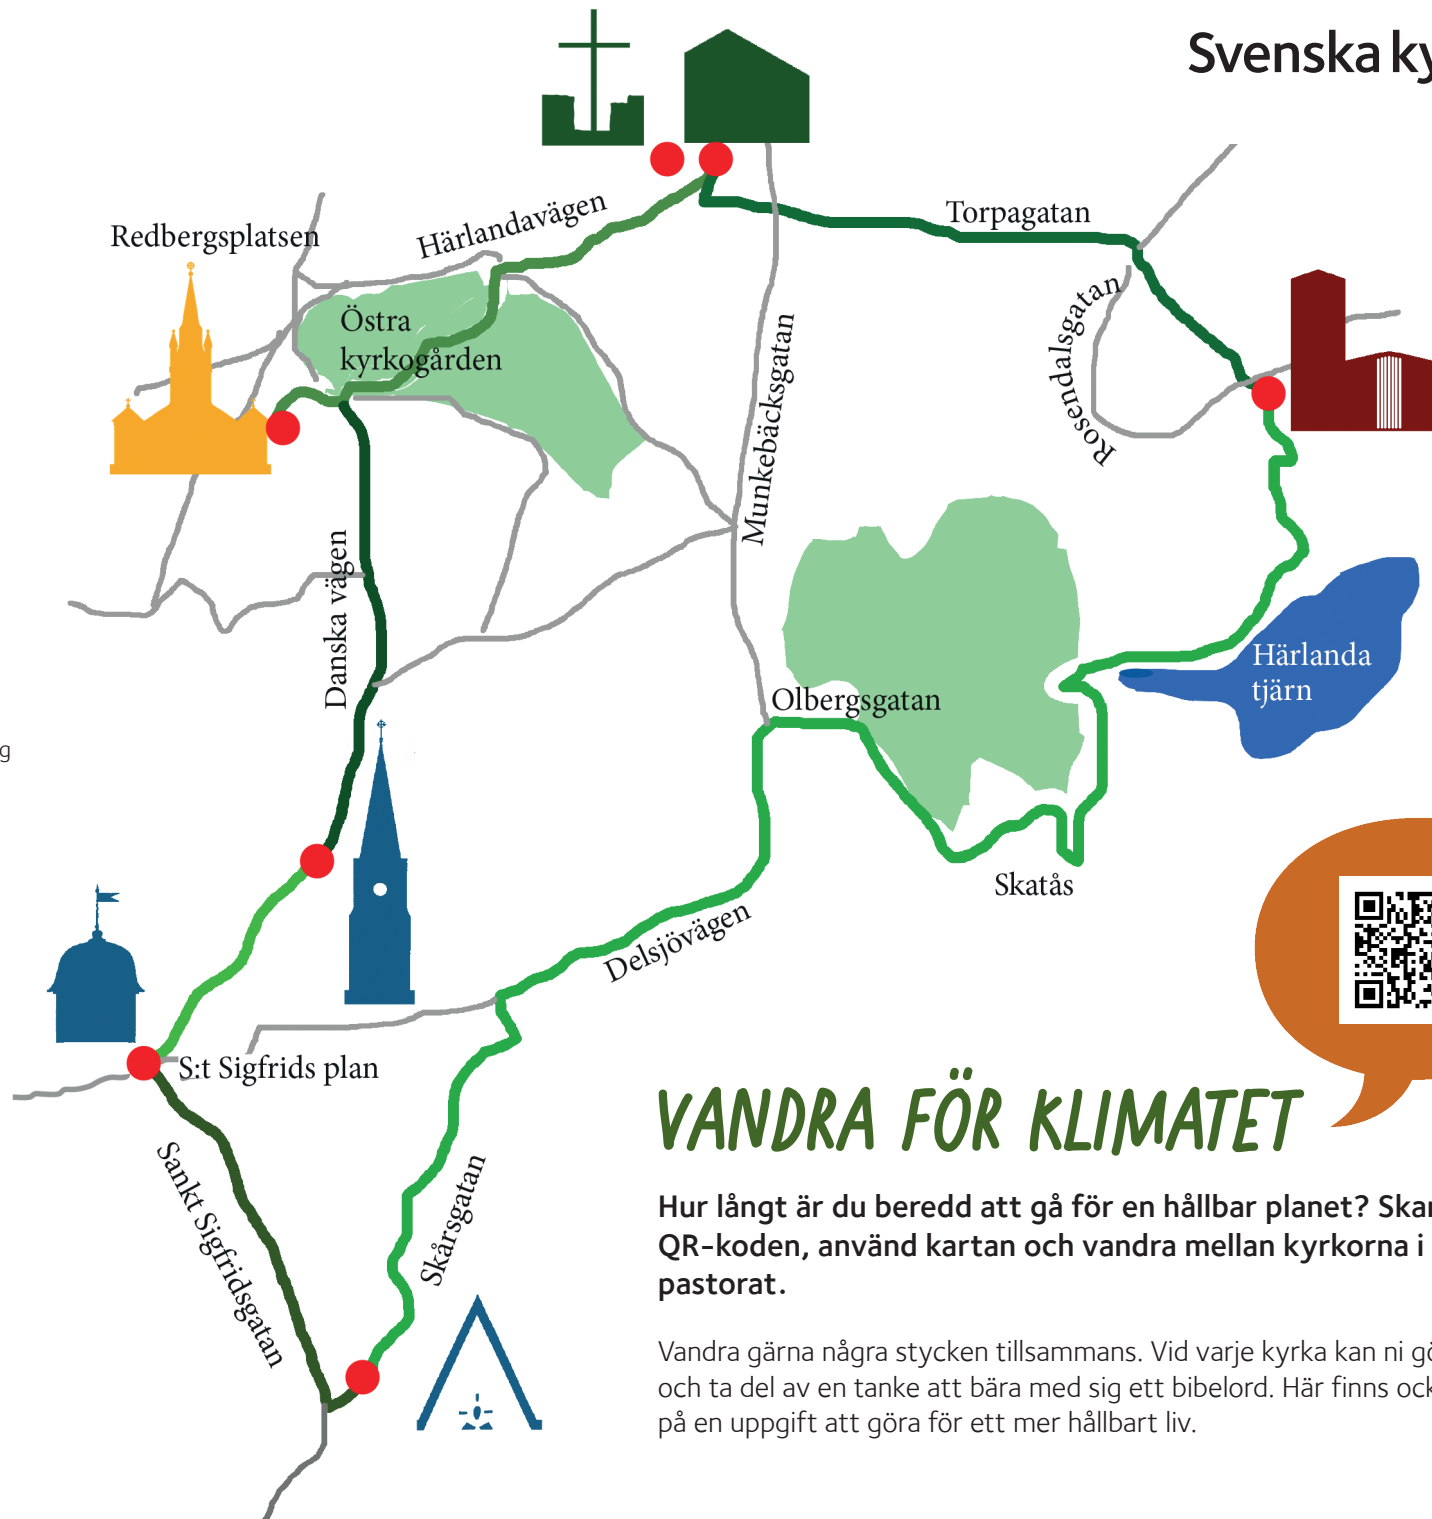

Björkekärrens kyrka

Sörensens gata 1, 416 75 Göteborg
Hpl Stabbetorget
Lat: 57.713995 Long: 12.046918

VANDRA FÖR KLIMATET

Hur långt är du beredd att gå för en hållbar planet? Skanna QR-koden, använd kartan och vandra mellan kyrkorna i Örgryte pastorat.