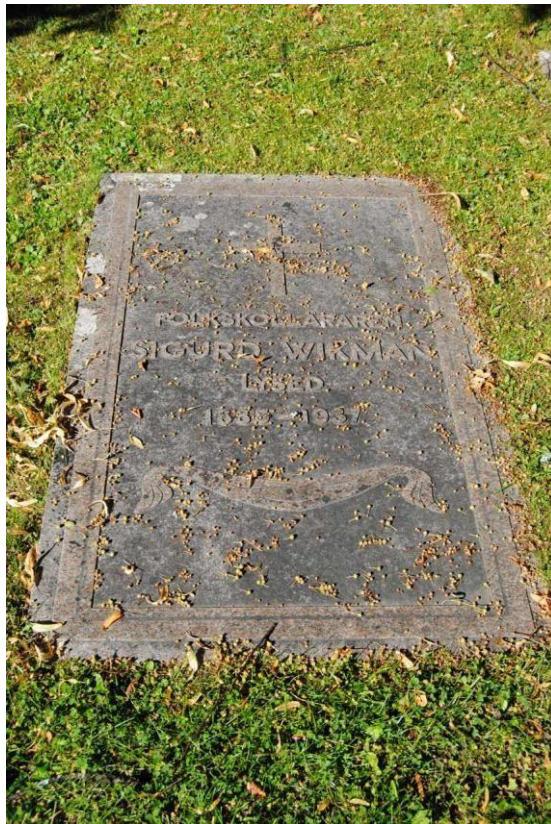

Gravnummer: 1 09 42

Gravnummer: 1 09 42

Tillkomstår: 1937

Urvalskriterium: Inskription- titel, ortnamn, lokalhistoria, tidstypisk, miljöskapande.

Karaktäristik: Liggande häll med korssymbol och dekor/symbol i form av en drapering.

Inskription: Folkskolläraren Sigurd Wikman Lysed 1885-1937.