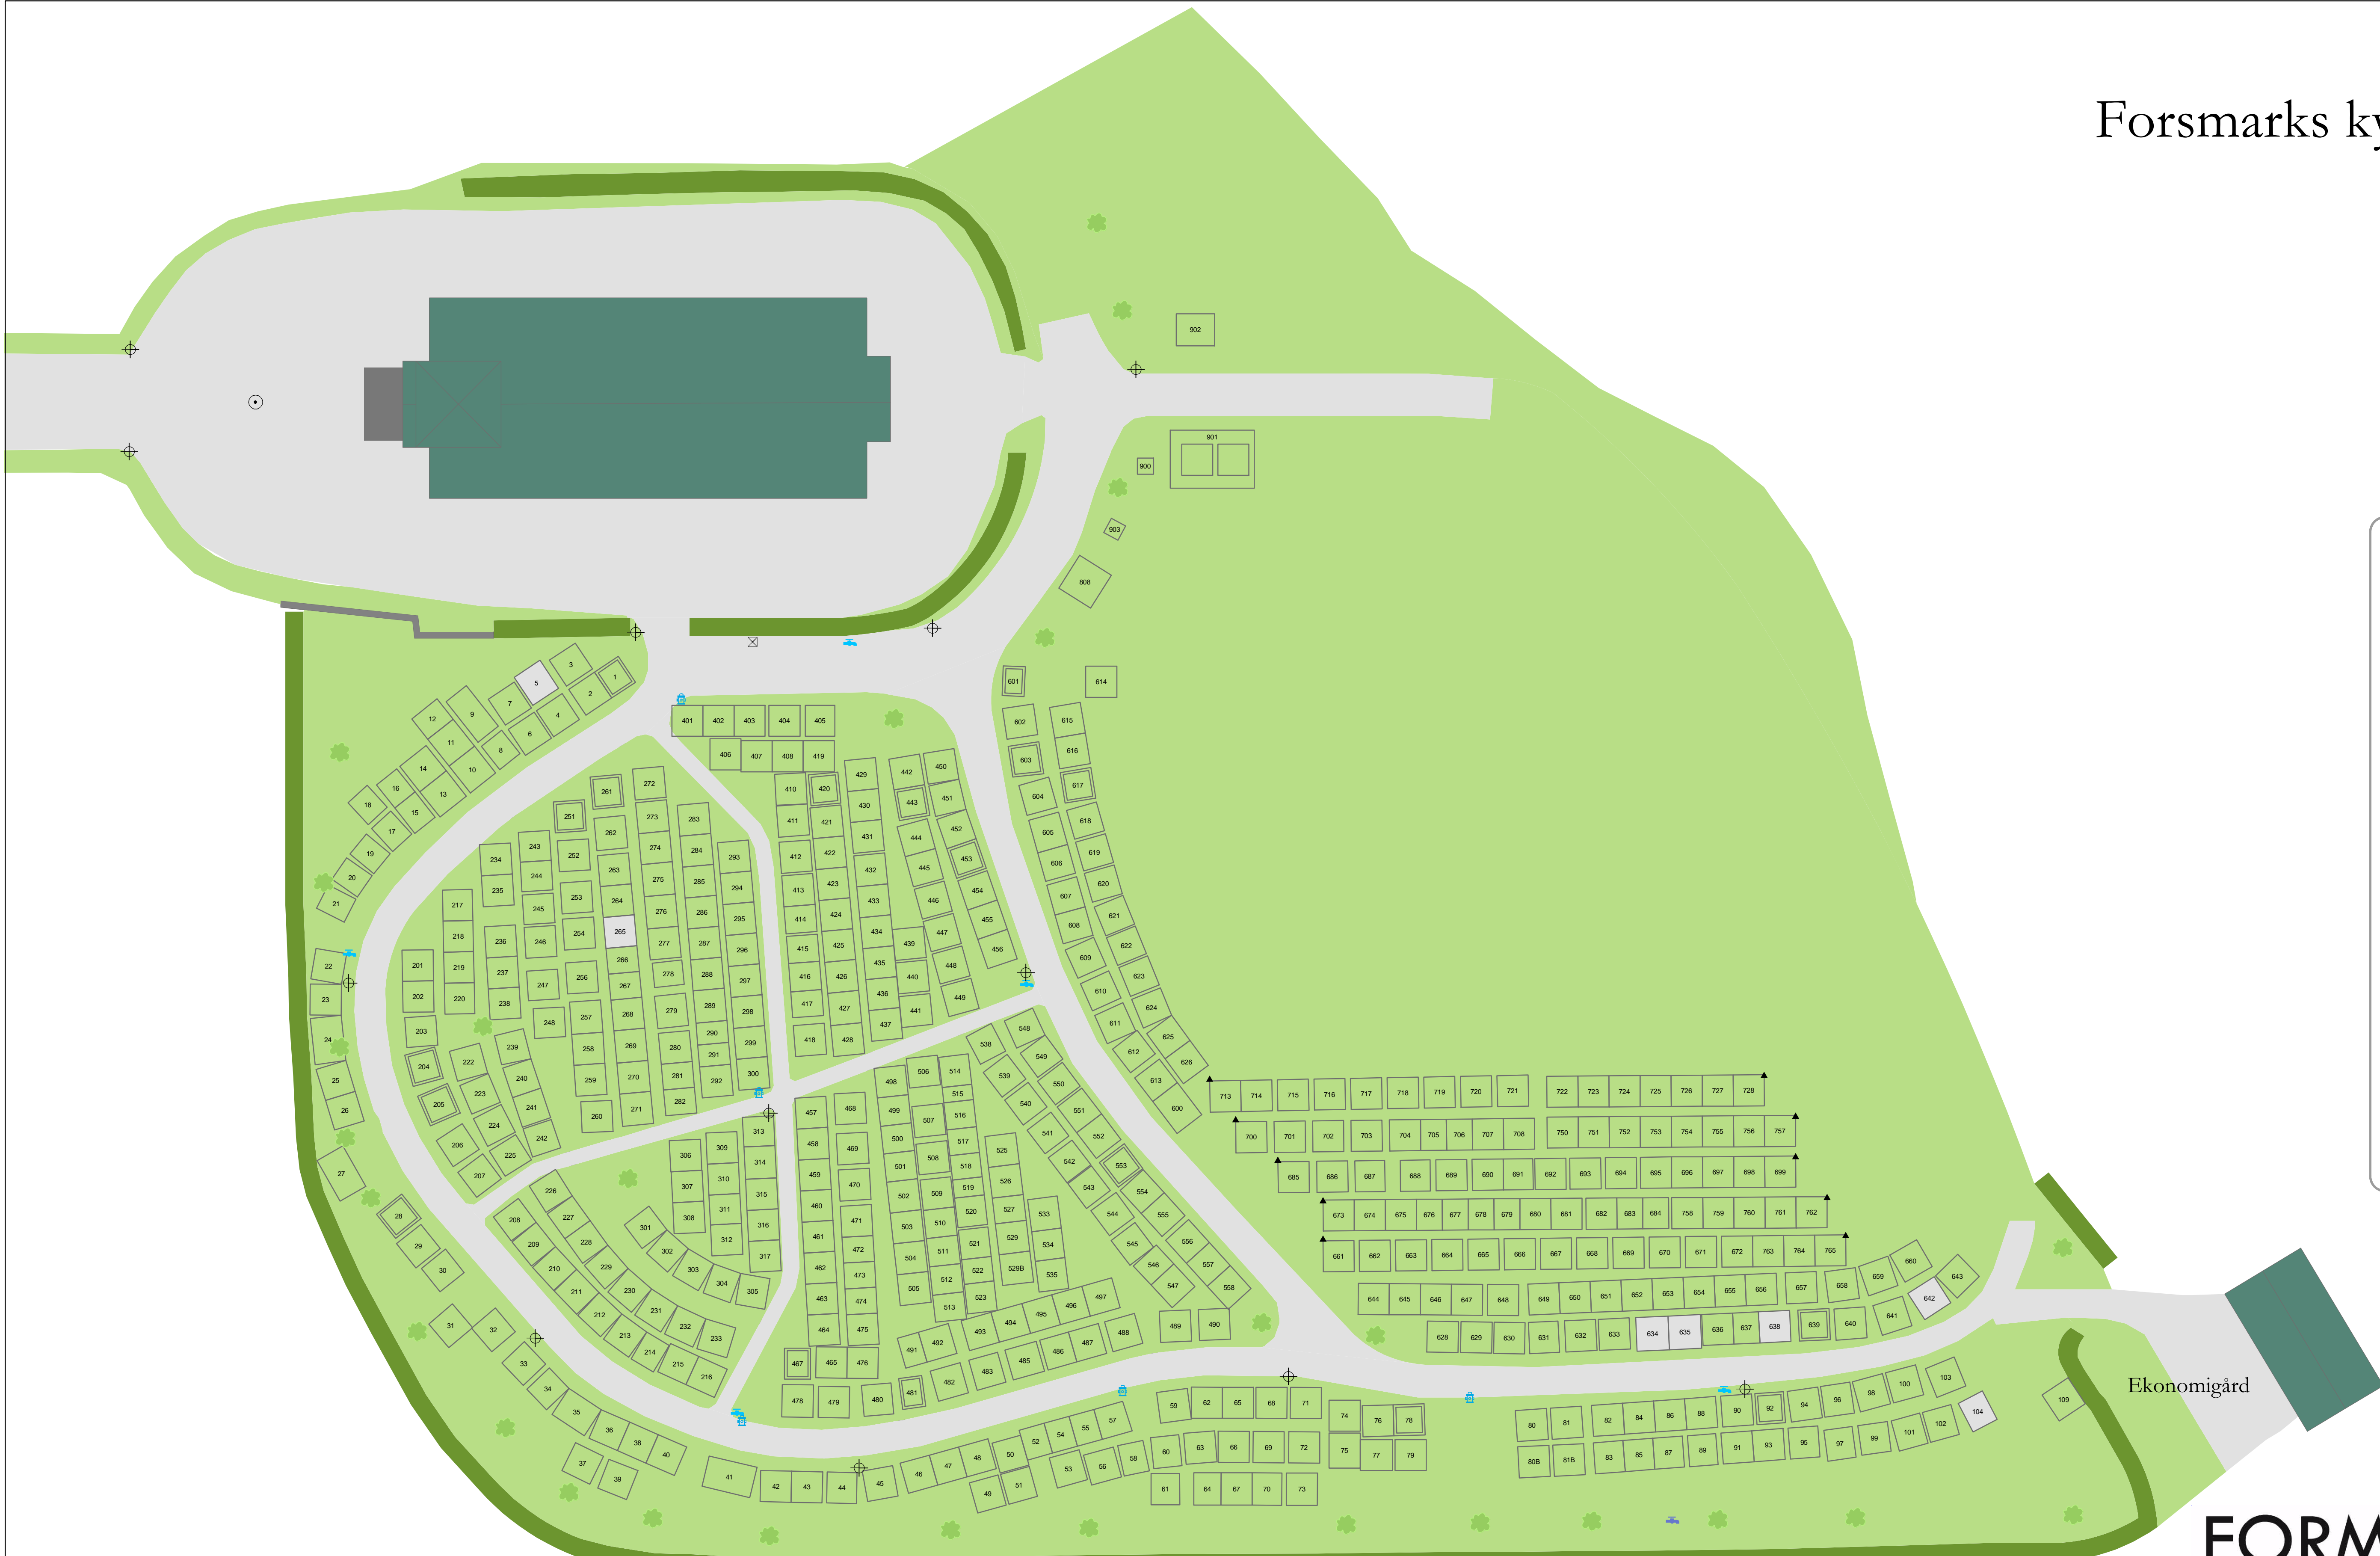

Forsmarks kyrkogård

- Kvarter
- Barträd
 - Lövträd
 - Belysning
 - Vattenspridare
 - Julgransfot med el
 - Elskåp
 - Gravrör
 - Vatten
 - Handpump
 - Byggnad
 - Grus
 - Gräs
 - Häck
 - Mur
 - Plattor
 - Trappa
 - Kvarter 1

FORMA
LANDSKAP
Gi sGruppen

Uppsala den 10:e augusti 2006

Christina Blomqvist Thomas Blomqvist Erik Lundborg
Skala 1:250