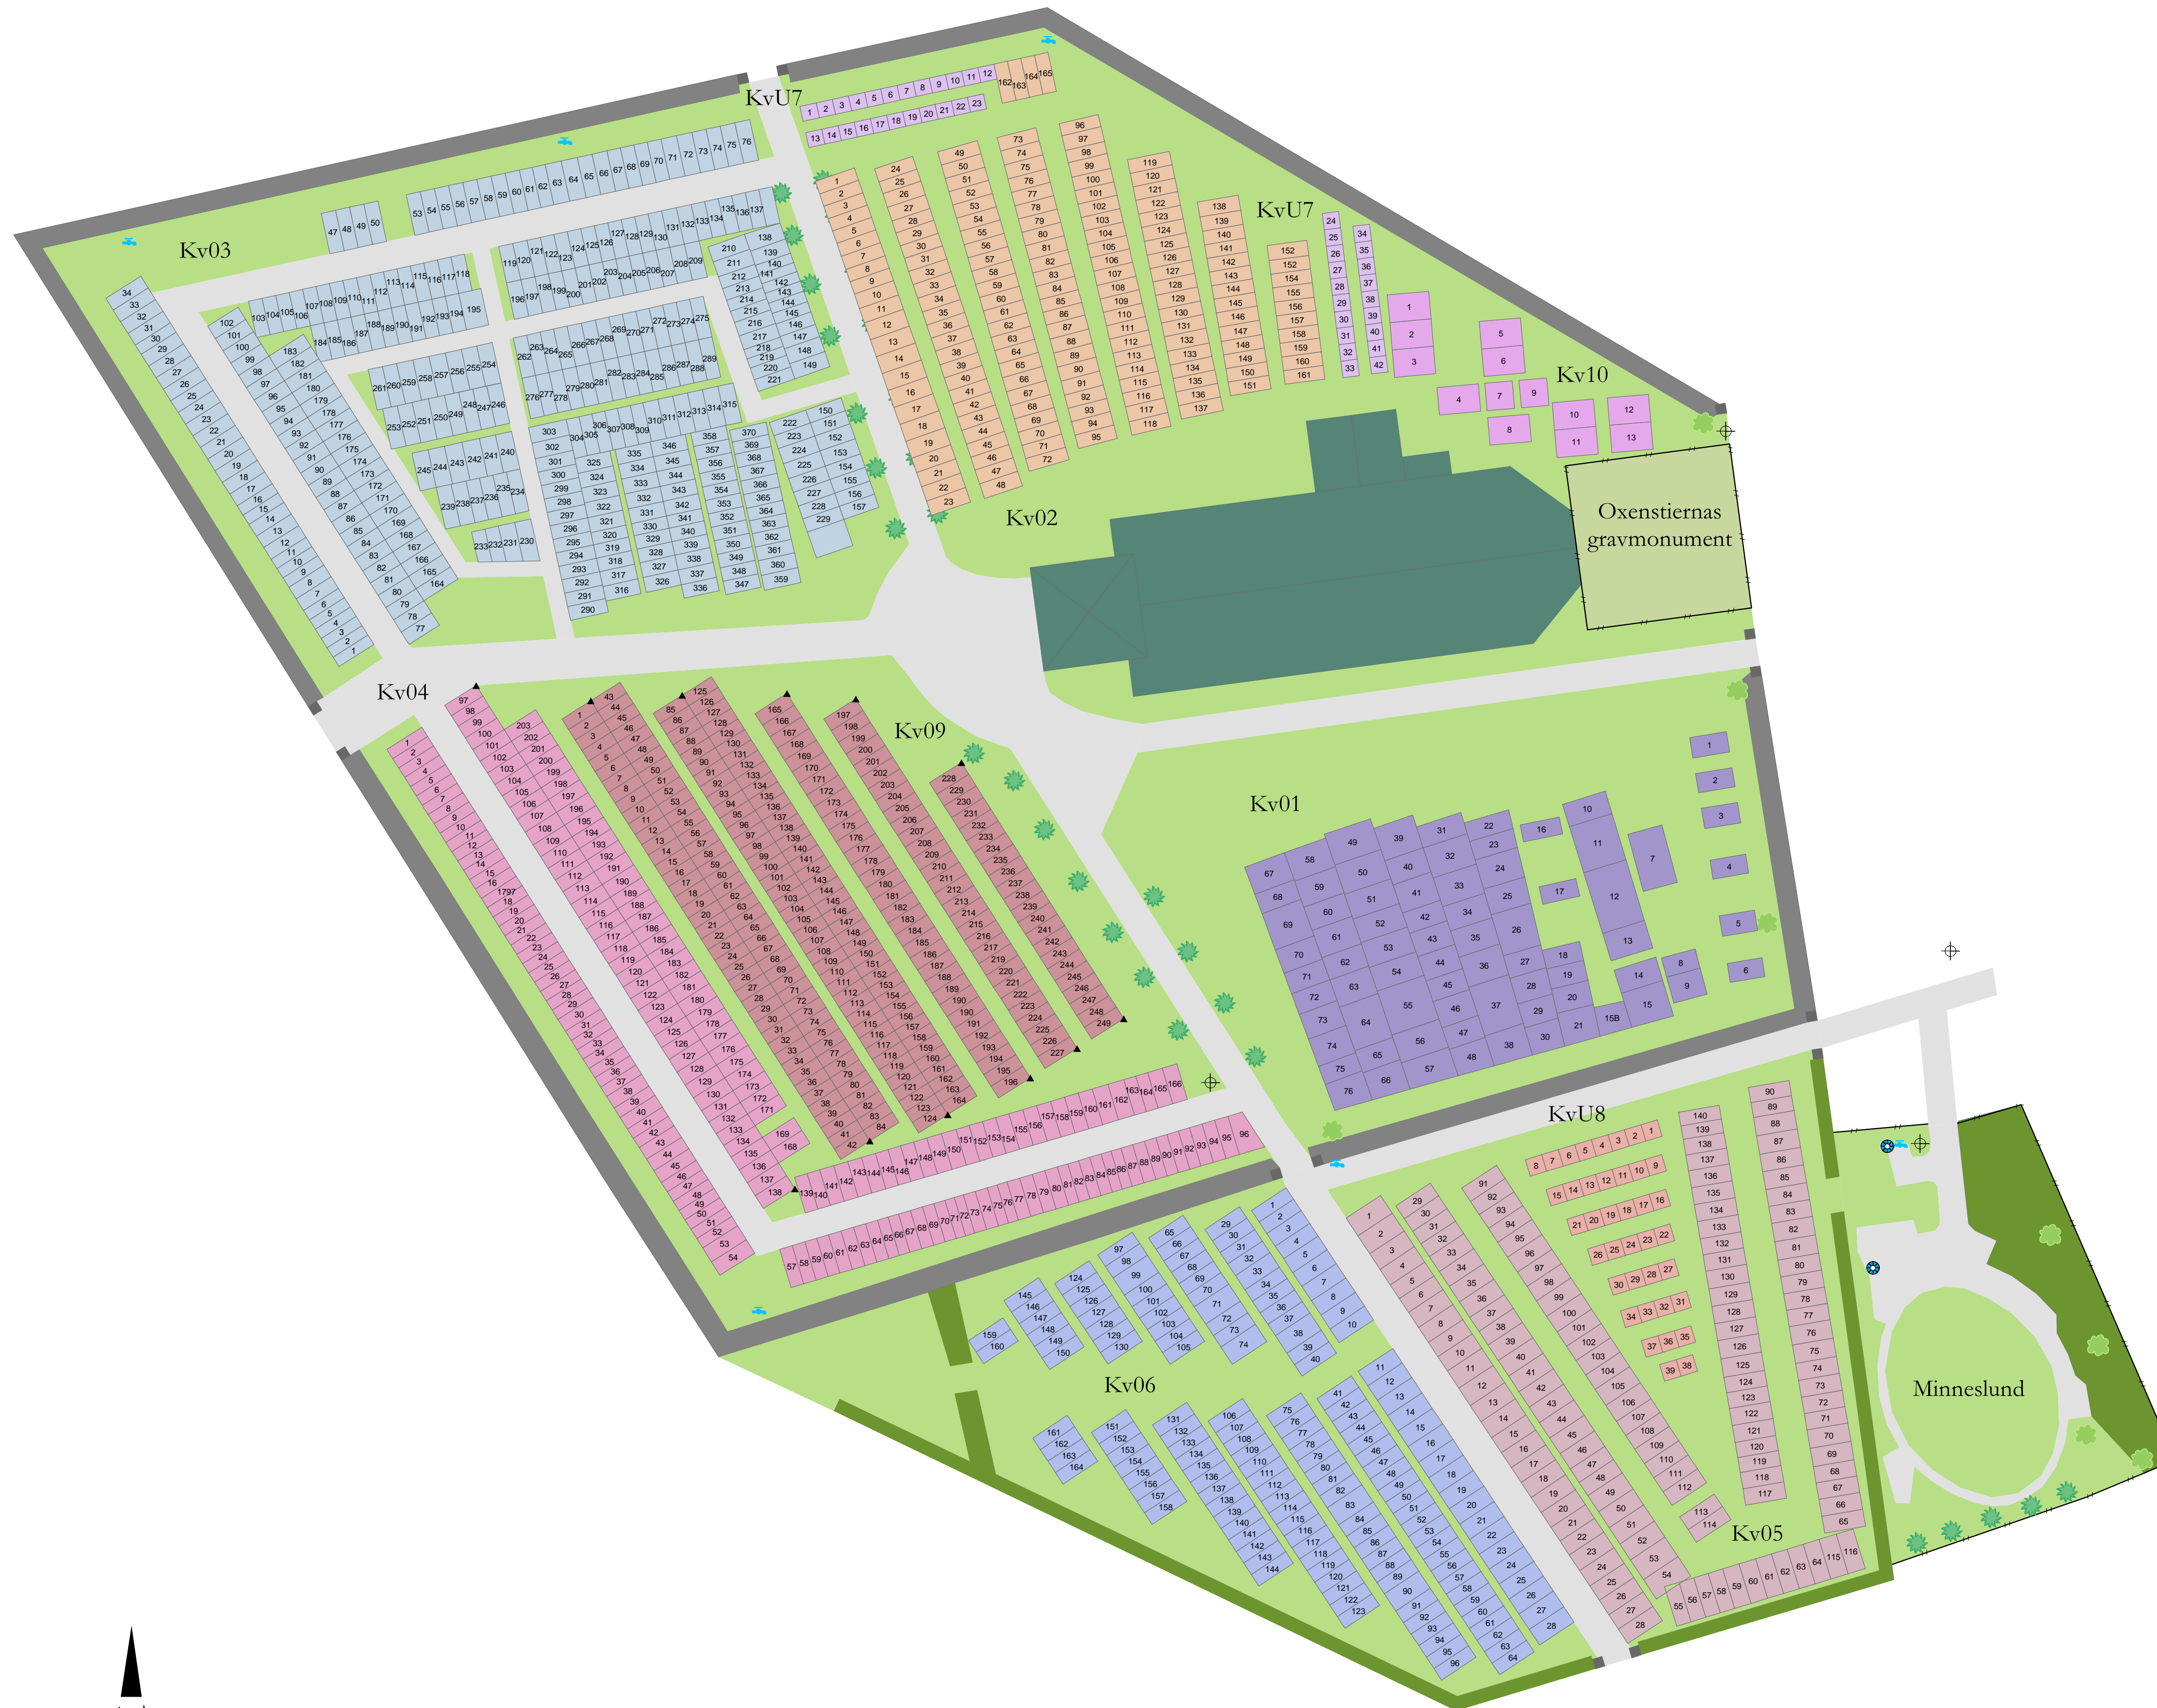

Hargs kyrkogård

- Kvarter**
- 01
 - 02
 - 03
 - 04
 - 05
 - 06
 - 09
 - 10
 - U7
 - U8
- Asfalt**
- Buskage**
- Byggnad**
- Gravmonument**
- Grindstolpe**
- Grus**
- Gräs**
- Häck**
- Mur**
- Natursten**
- Redskapsplats**
- Trappa**
- Barträd**
- Lövträd**
- Belysning**
- Gravrör**
- Infiltrationsbrunn**
- Vatten**
- Staket**

FORMA
LANDSKAP

Gi sGruppen

Uppsala den 4:e december 2006

Christina Blomqvist Thomas Blomqvist Erik Lundborg

Skala 1:250