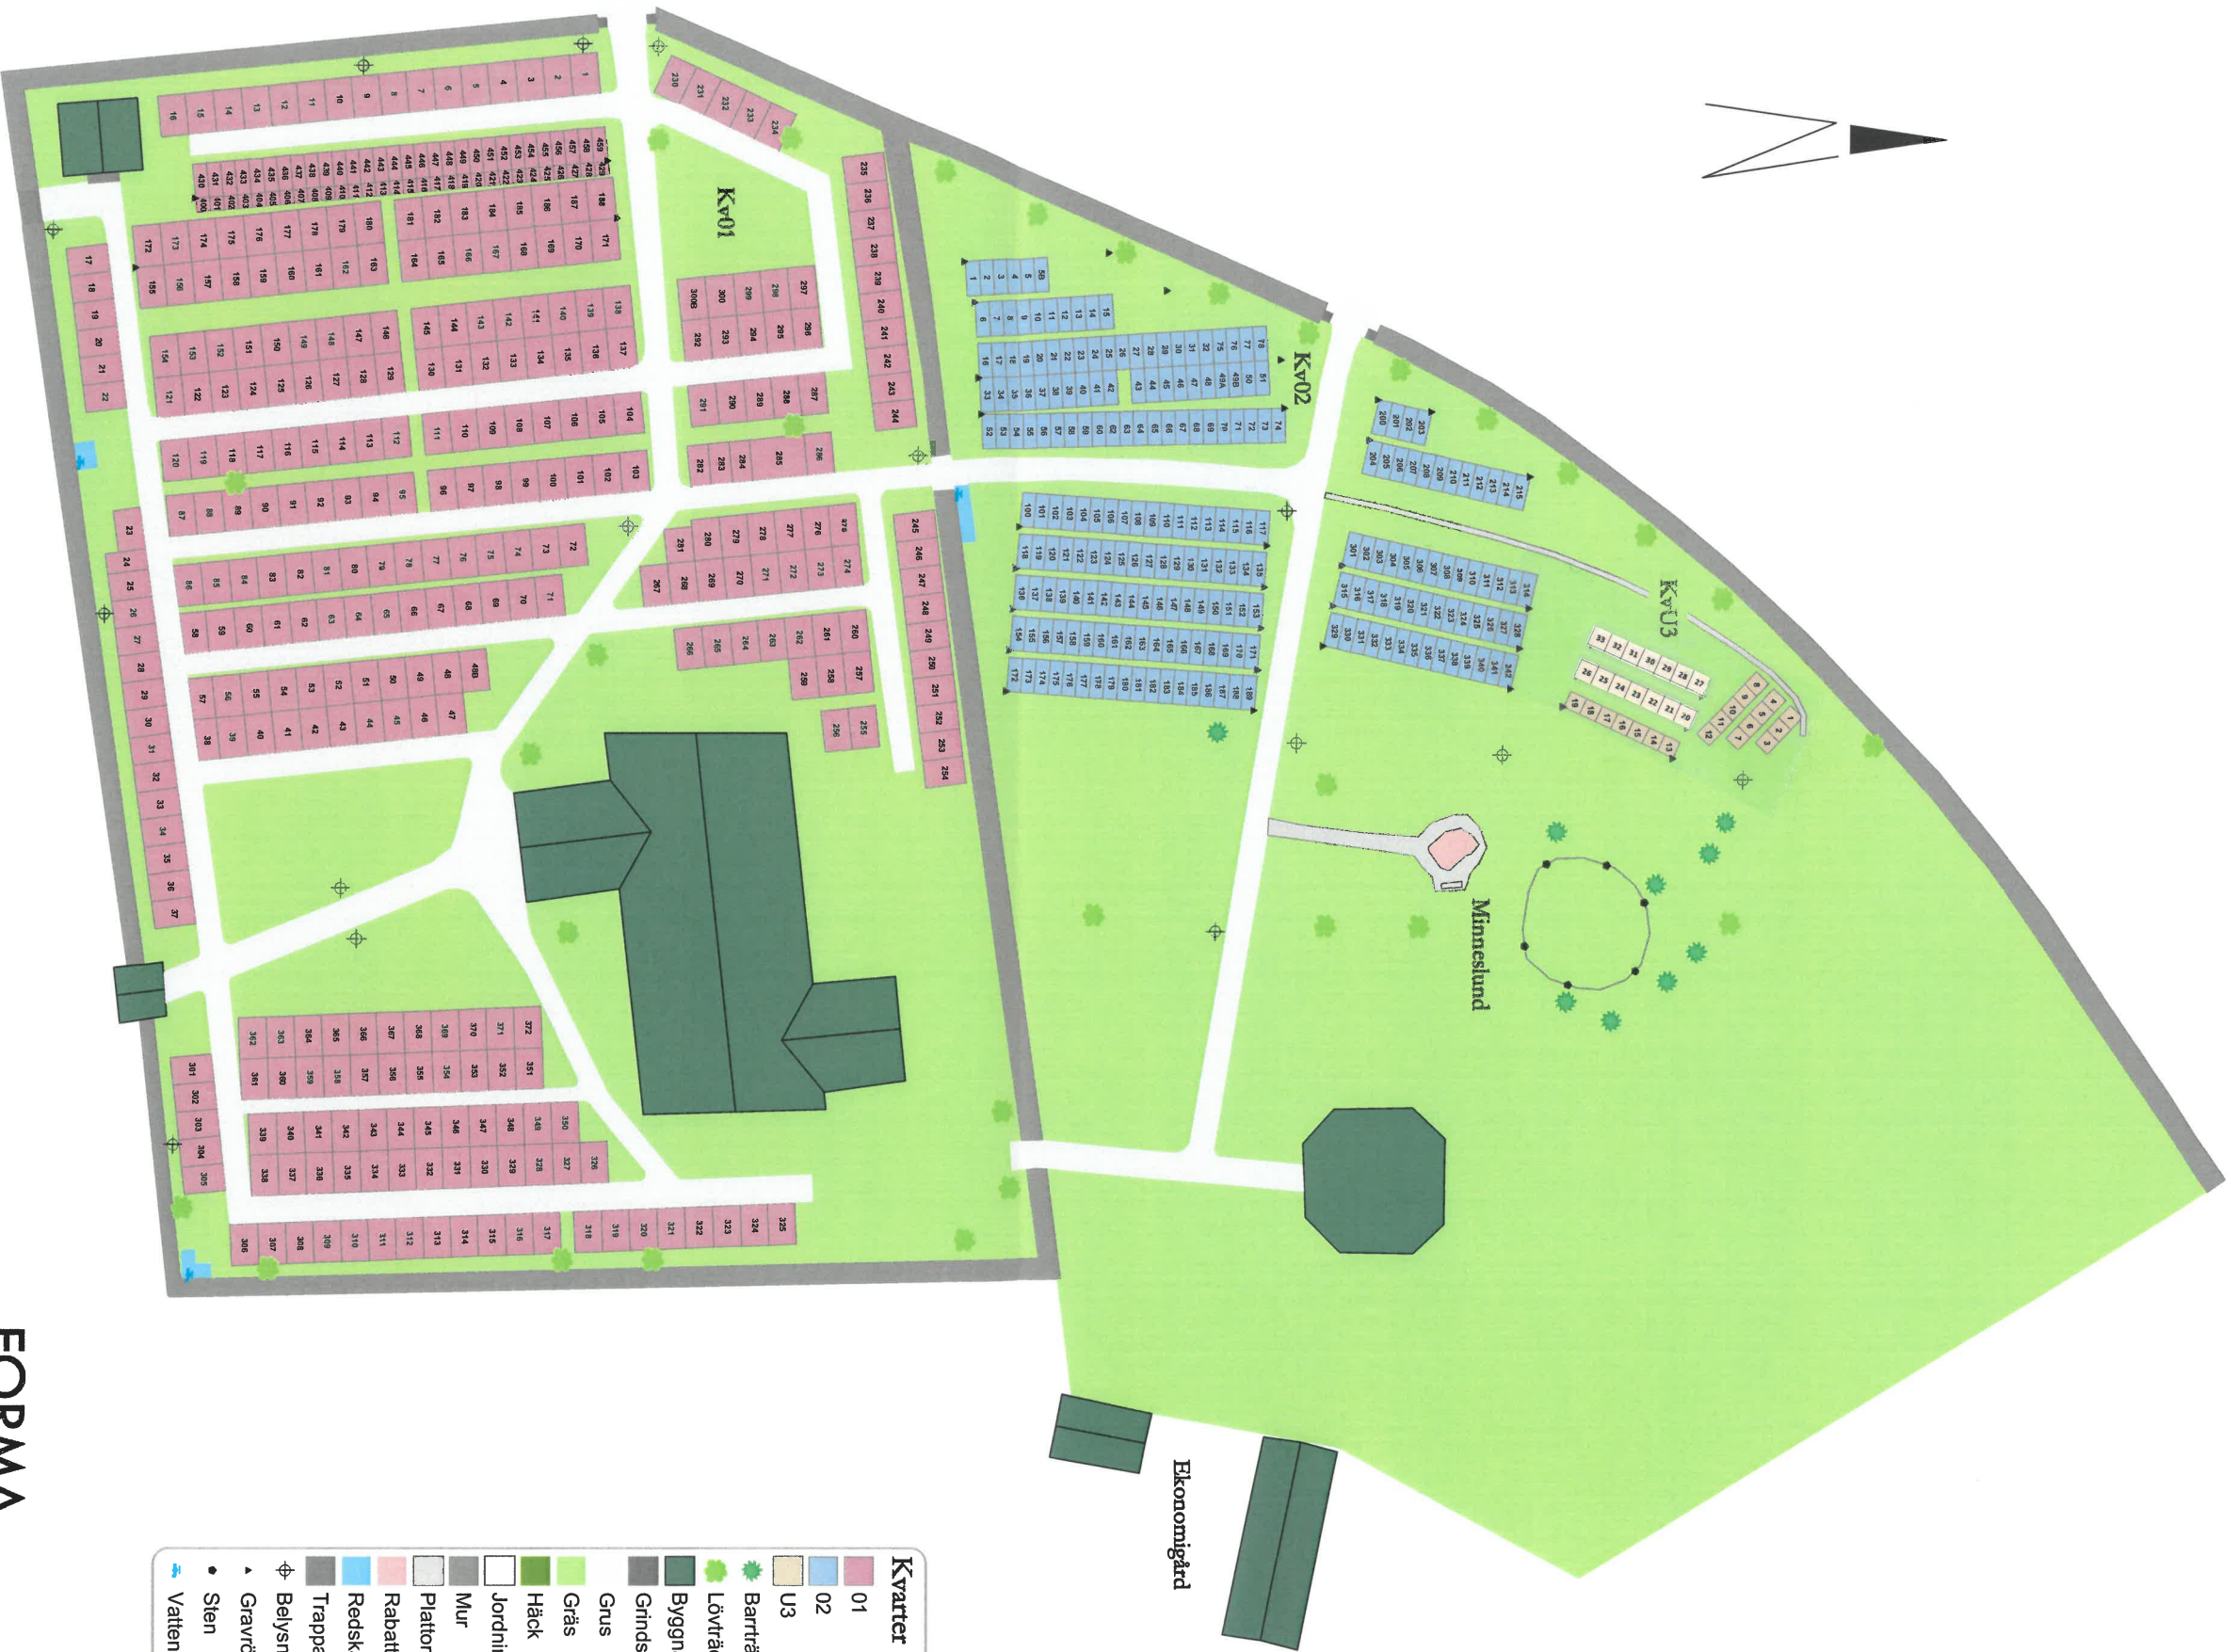

Valö kyrkogård

- | | |
|--|-----------------|
| | Kvartier |
| | 01 |
| | 02 |
| | U3 |
| | Barträd |
| | Lövträd |
| | Byggnad |
| | Grindstolpe |
| | Grus |
| | Gräs |
| | Häck |
| | Jordningsområde |
| | Mur |
| | Plattor |
| | Rabatt |
| | Redskapsp plats |
| | Tappa |
| | Belysning |
| | Gravrör |
| | Sten |
| | Vatten |

FORMA LANDSKAP

Uppsala den 4:e december 2006

Christina Blomqvist
Skala 1:250

Thomas Blomqvist

Emil Lundberg