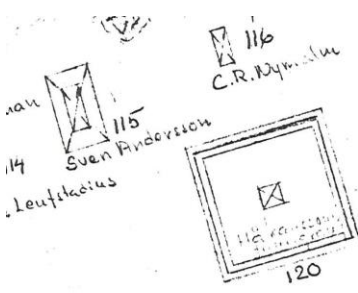

ÖREGRUNDS KYRKOGRÅRD

Urngravar 001-024: bredd 100 längd 100 cm

Kistgravar 101-130: varierande storlekar

114 Sven Andersson  
Leufstadius

116 C.R. Nyman

L. Cron Hans Lind

1124 J. Leufstadius

125 Johan Edward Ström