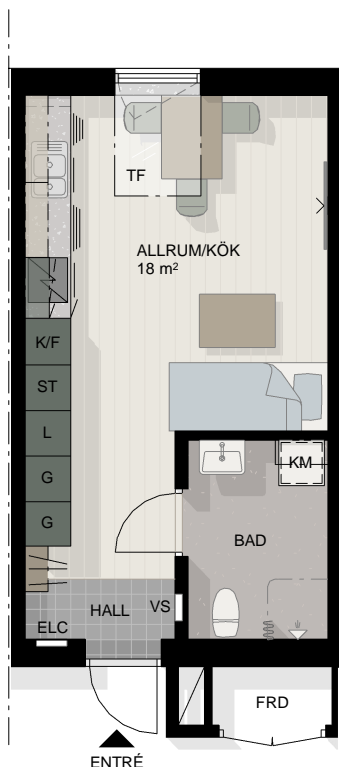

1 RoK
28 m²

STUDENT

FÖRKLARINGAR

G	Garderob
L	Linneskåp
ST	Städsåkåp
KM	Kombimaskin
	Spishäll
K/F	Kyl & Frys
	Diskho
VS	Vattenfördelarskåp
ELC	Elcentral
TF	Tak-/kombinationsfönster

SKALA 1:100

BOSTADSPACERING

- Hus A, Plan 2 Tr. 6 st LGH: 7A-1201, -1202, -1203, -1204, -1205 & -1206
- Hus B, Plan 2 Tr. 6 st LGH: 5A-1201, -1202, -1203, -1204, -1205 & -1206
- Hus C, Plan 2 Tr. 3 st LGH: 3A-1201, -1202 & -1203

ORIENTERINGSFIGUR, EJ SKALENLIG

Rätt till ändringar förbehålles, lägenheten förekommer i spegelvänt utförande & vid husgavel kan extra fönster tillkomma