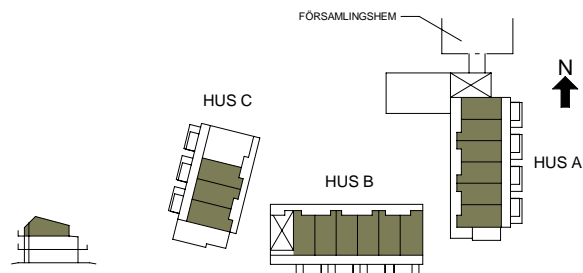

ORIENTERINGSFIGUR, EJ SKALENLIG

Rätt till ändringar förbehålles, lägenheten förekommer i spegelvänt utförande & vid husgavel kan extra fönster tillkomma