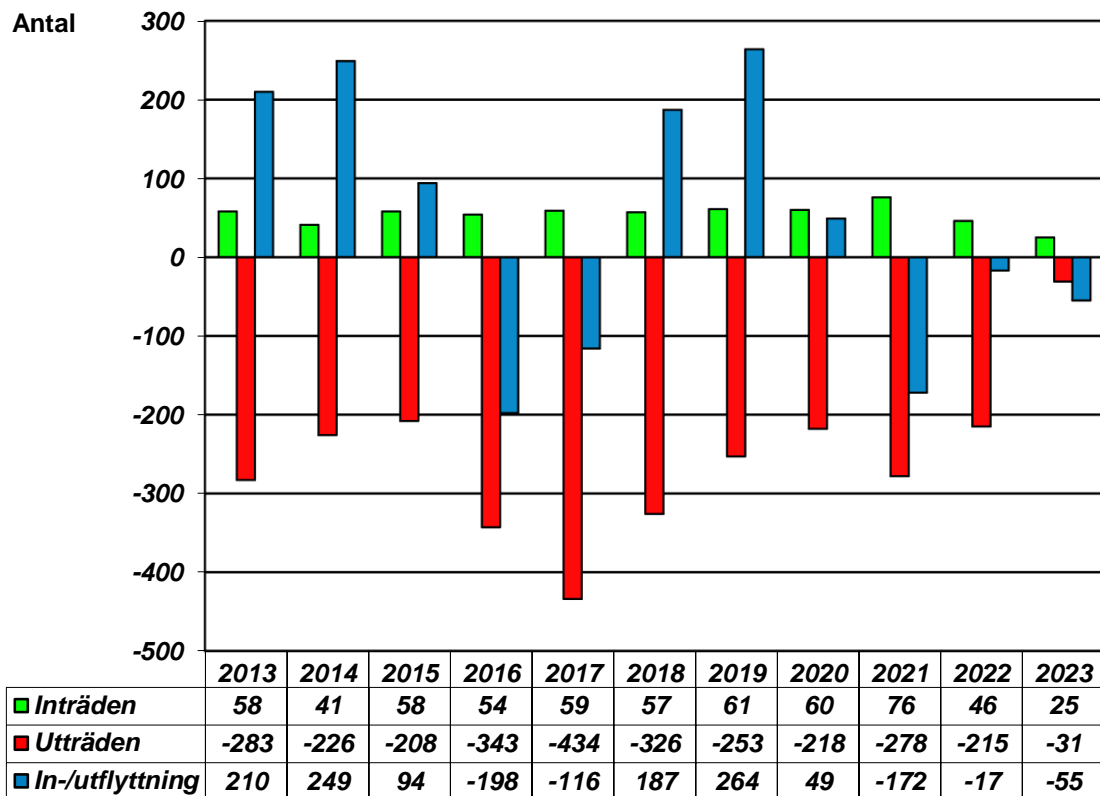

In- och utträden Oscars församling 2013 - 2023

	Folkmängd per 31.12	Medlemmar per 31.12	Andel	Rikssnitt	Stiftssnitt
2000	34 025	27 774	81,6%		
2001	33 992	27 298	80,3%		
2002	33 679	26 836	79,7%		
2003	33 742	26 431	78,3%		
2004	33 708	26 022	77,2%		
2005	33 660	25 630	76,1%		
2006	33 640	24 992	74,3%		
2007	34 405	25 118	73,0%		
2008	35 073	25 157	71,7%		
2009	35 827	25 308	70,6%		
2010	36 245	25 106	69,3%		
2011	36 989	25 245	68,3%		
2012	37 321	25 018	67,0%		
2013	37 843	25 003	66,1%		
2014	38 321	25 067	65,4%		
2015	38 568	25 011	64,8%	63,2%	
2016	38 413	24 524	63,8%	61,2%	
2017	38 549	24 033	62,3%	59,3%	
2018	39 045	23 951	61,3%	57,8%	48,6%
2019	39 610	24 023	60,6%	56,4%	47,3%
2020	39 685	23 914	60,3%	55,2%	46,0%
2021	39 755	23 540	59,2%	53,9%	45,0%
2022	39 676	23 354	58,9%	52,9%	44,0%
2023		23 293	17 apr		