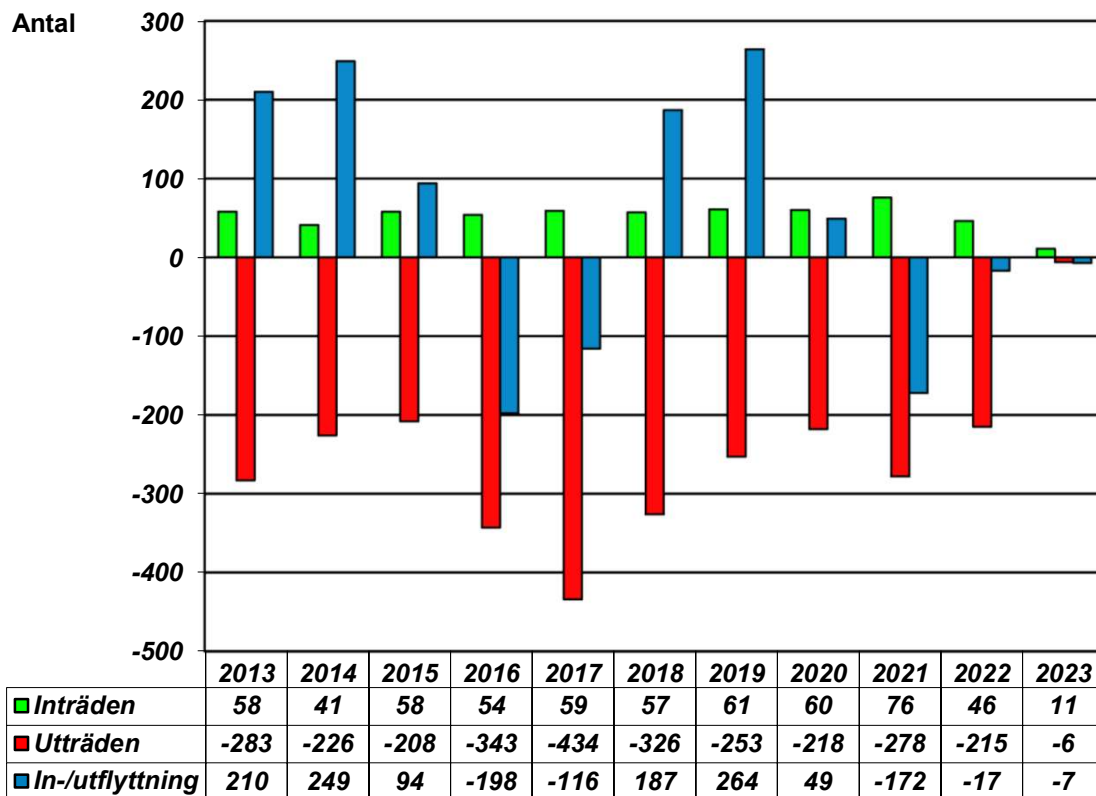

In- och utträden Oscars församling 2013 - 2023

	Folkmängd per 31.12	Medlemmar per 31.12	Andel	Rikssnitt	Stiftssnitt
2000	34 025	27 774	81,6%		
2001	33 992	27 298	80,3%		
2002	33 679	26 836	79,7%		
2003	33 742	26 431	78,3%		
2004	33 708	26 022	77,2%		
2005	33 660	25 630	76,1%		
2006	33 640	24 992	74,3%		
2007	34 405	25 118	73,0%		
2008	35 073	25 157	71,7%		
2009	35 827	25 308	70,6%		
2010	36 245	25 106	69,3%		
2011	36 989	25 245	68,3%		
2012	37 321	25 018	67,0%		
2013	37 843	25 003	66,1%		
2014	38 321	25 067	65,4%		
2015	38 568	25 011	64,8%	63,2%	
2016	38 413	24 524	63,8%	61,2%	
2017	38 549	24 033	62,3%	59,3%	
2018	39 045	23 951	61,3%	57,8%	48,6%
2019	39 610	24 023	60,6%	56,4%	47,3%
2020	39 685	23 914	60,3%	55,2%	46,0%
2021	39 755	23 540	59,2%	53,9%	45,0%
2022		23 354			
2023		23 352			

6 februari

Källa: kyrkostatistik kyrkokansliet / kyrkobokföringen

Kyrkotillhöriga i valda åldersintervall - LKF 018011 (År=2022 SKP=131102
 Enhetstyp=FORE)

Ålder	Kyrkotillhöriga		Varav döpta		Varav konfirmerade	
	Män	Kvinnor	Män	Kvinnor	Män	Kvinnor
	Antal	Antal	Antal	Antal	Antal	Antal
0-9	697	664	695	657	0	0
10-19	904	966	893	951	285	345
20-29	1728	2182	1616	2060	933	1359
30-39	1444	1641	1256	1423	812	1024
40-49	1026	1231	900	1095	612	846
50-59	1177	1584	1033	1445	684	1108
60-69	1134	1583	1054	1470	756	1195
70-79	1271	1939	1211	1809	1049	1653
80-89	622	1055	581	985	505	910
90-99	122	355	105	309	89	267
100-109	2	27	2	26	2	24
Totalt i församlingen	10127	13227	9346	12230	5727	8731