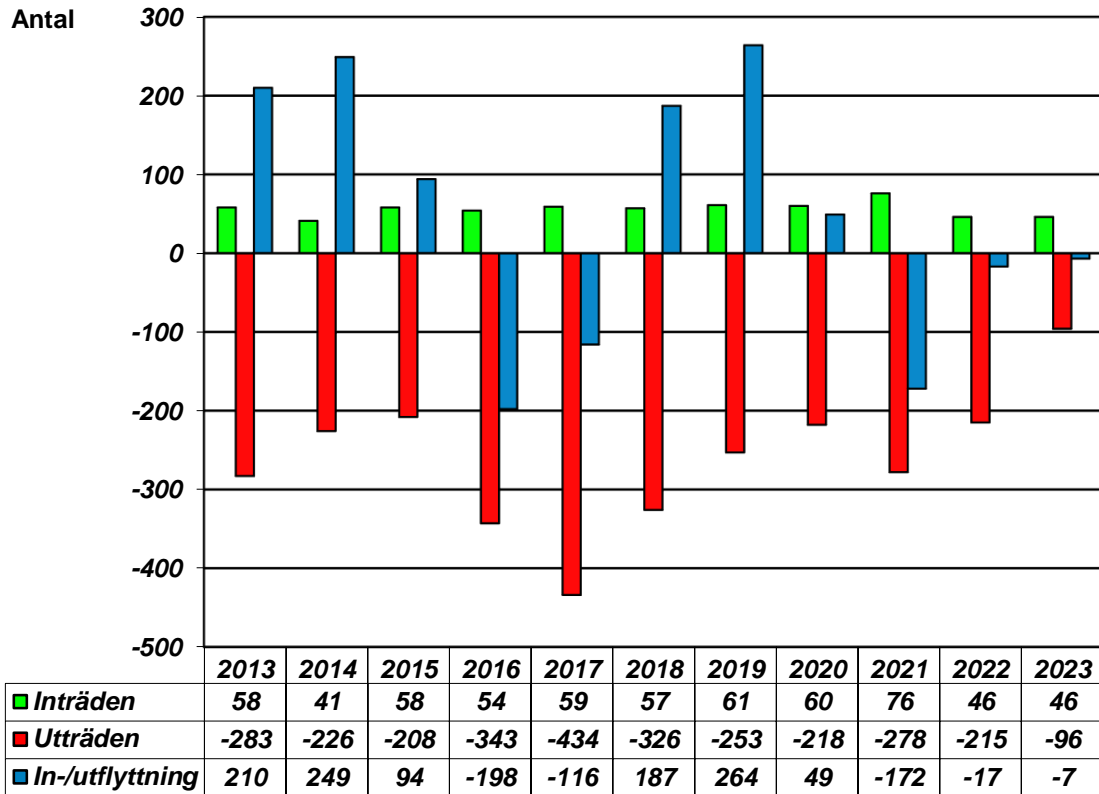

In- och utträden Oscars församling 2013 - 2023

	Folkmängd per 31.12	Medlemmar per 31.12	Andel	Rikssnitt	Stiftssnitt
2000	34 025	27 774	81,6%		
2001	33 992	27 298	80,3%		
2002	33 679	26 836	79,7%		
2003	33 742	26 431	78,3%		
2004	33 708	26 022	77,2%		
2005	33 660	25 630	76,1%		
2006	33 640	24 992	74,3%		
2007	34 405	25 118	73,0%		
2008	35 073	25 157	71,7%		
2009	35 827	25 308	70,6%		
2010	36 245	25 106	69,3%		
2011	36 989	25 245	68,3%		
2012	37 321	25 018	67,0%		
2013	37 843	25 003	66,1%		
2014	38 321	25 067	65,4%		
2015	38 568	25 011	64,8%	63,2%	
2016	38 413	24 524	63,8%	61,2%	
2017	38 549	24 033	62,3%	59,3%	
2018	39 045	23 951	61,3%	57,8%	48,6%
2019	39 610	24 023	60,6%	56,4%	47,3%
2020	39 685	23 914	60,3%	55,2%	46,0%
2021	39 755	23 540	59,2%	53,9%	45,0%
2022	39 676	23 354	58,9%	52,9%	44,0%
2023		23 297	25 aug		