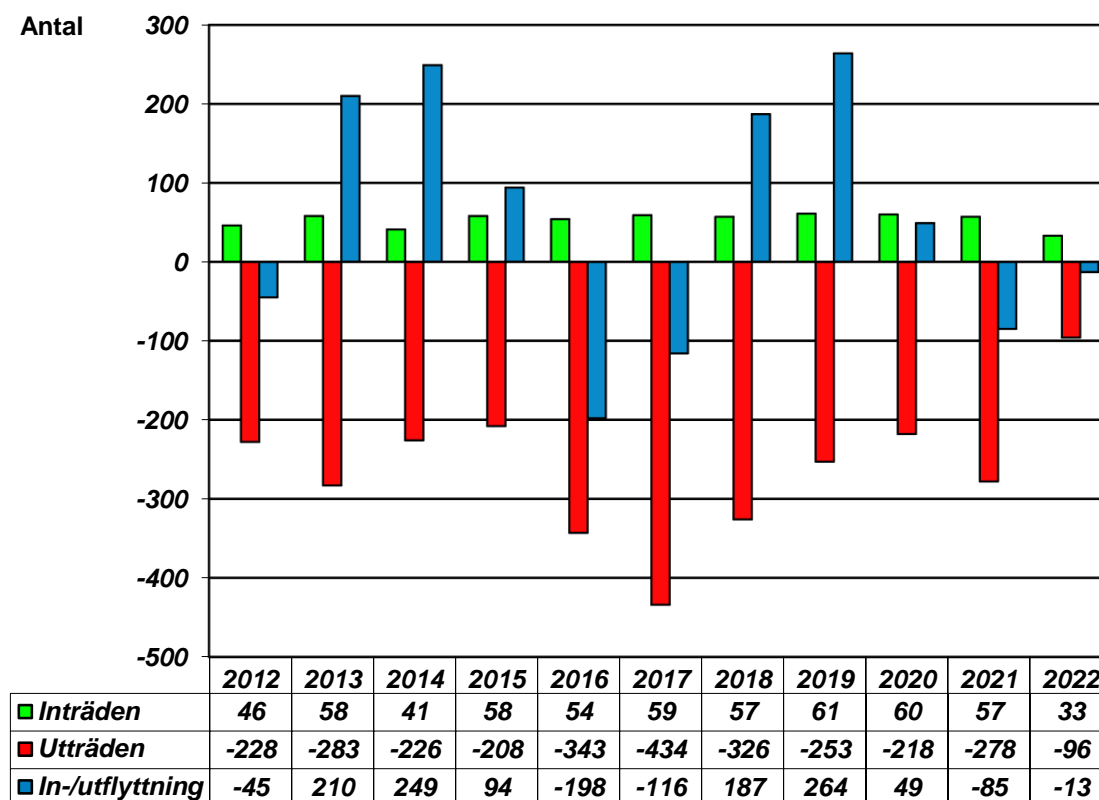

## In- och utträden Oscars församling 2012 - 2022

	Folkmängd per 31.12	Medlemmar per 31.12	Andel	Rikssnitt	Stiftssnitt
2000	34 025	27 774	81,6%		
2001	33 992	27 298	80,3%		
2002	33 679	26 836	79,7%		
2003	33 742	26 431	78,3%		
2004	33 708	26 022	77,2%		
2005	33 660	25 630	76,1%		
2006	33 640	24 992	74,3%		
2007	34 405	25 118	73,0%		
2008	35 073	25 157	71,7%		
2009	35 827	25 308	70,6%		
2010	36 245	25 106	69,3%		
2011	36 989	25 245	68,3%		
2012	37 321	25 018	67,0%		
2013	37 843	25 003	66,1%		
2014	38 321	25 067	65,4%		
2015	38 568	25 011	64,8%	63,2%	
2016	38 413	24 524	63,8%	61,2%	
2017	38 549	24 033	62,3%	59,3%	
2018	39 045	23 951	61,3%	57,8%	48,6%
2019	39 610	24 023	60,6%	56,4%	47,3%
2020	39 685	23 914	60,3%	55,2%	46,0%
2021	39 751	23 608	59,4%	53,9%	45,0%
2022		23 532			