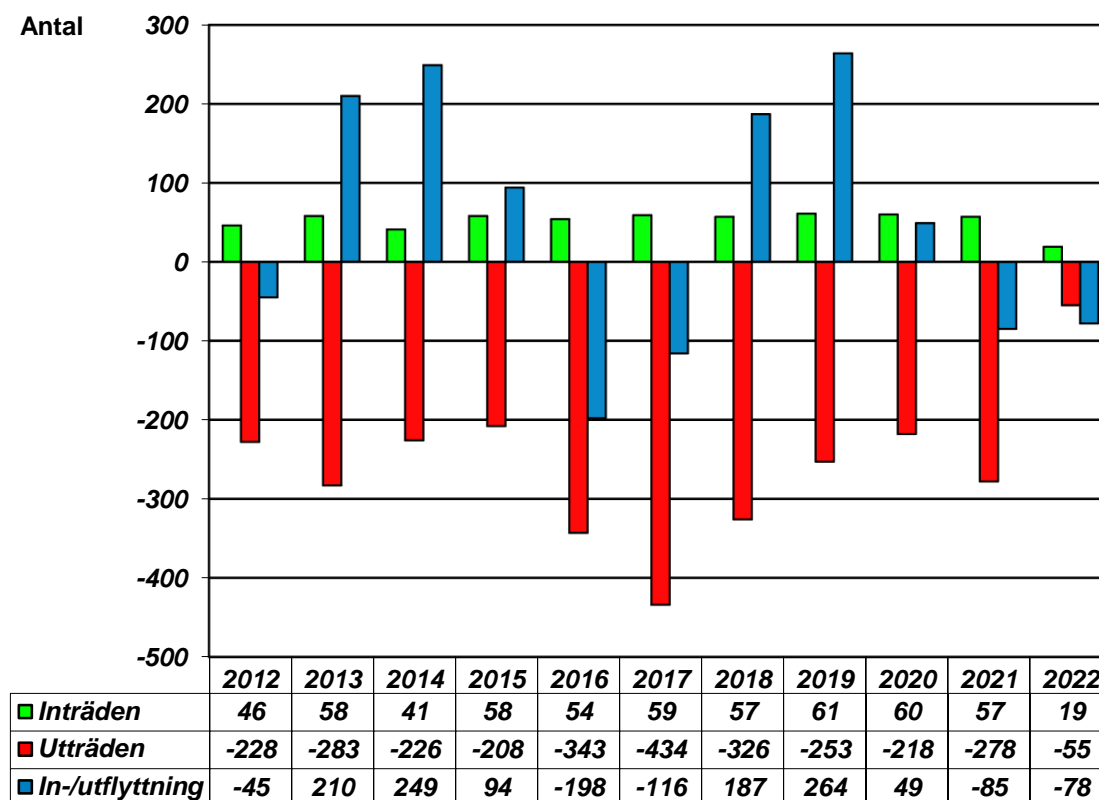

## In- och utträden Oscars församling 2012 - 2022

	Folkmängd per 31.12	Medlemmar per 31.12	Andel	Rikssnitt	Stiftssnitt
2000	34 025	27 774	81,6%		
2001	33 992	27 298	80,3%		
2002	33 679	26 836	79,7%		
2003	33 742	26 431	78,3%		
2004	33 708	26 022	77,2%		
2005	33 660	25 630	76,1%		
2006	33 640	24 992	74,3%		
2007	34 405	25 118	73,0%		
2008	35 073	25 157	71,7%		
2009	35 827	25 308	70,6%		
2010	36 245	25 106	69,3%		
2011	36 989	25 245	68,3%		
2012	37 321	25 018	67,0%		
2013	37 843	25 003	66,1%		
2014	38 321	25 067	65,4%		
2015	38 568	25 011	64,8%	63,2%	
2016	38 413	24 524	63,8%	61,2%	
2017	38 549	24 033	62,3%	59,3%	
2018	39 045	23 951	61,3%	57,8%	48,6%
2019	39 610	24 023	60,6%	56,4%	47,3%
2020	39 685	23 914	60,3%	55,2%	46,0%
2021	39 751	23 608	59,4%	53,9%	45,0%
2022		23 494			

per den 11 maj

Källa: kyrkostatistik kyrkokansliet / kyrkobokföringen