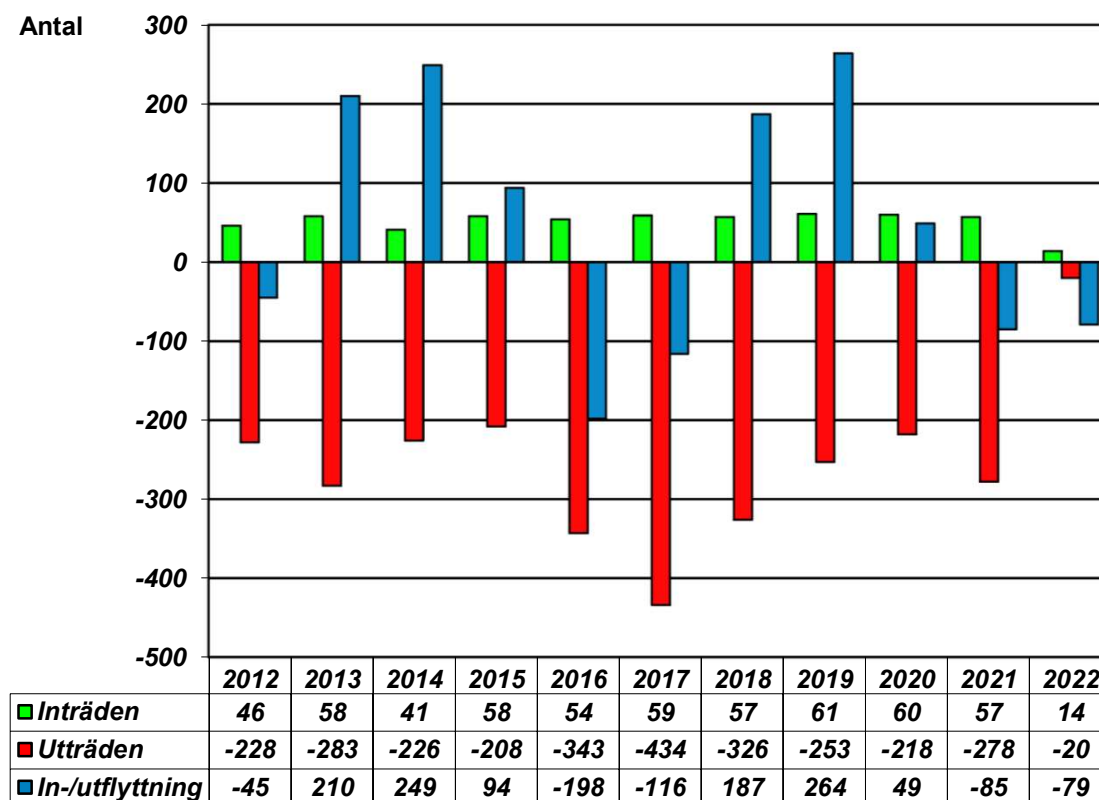

## In- och utträden Oscars församling 2012 - 2022

	Folkmängd per 31.12	Medlemmar per 31.12	Andel	Rikssnitt	Stiftssnitt
2000	34 025	27 774	81,6%		
2001	33 992	27 298	80,3%		
2002	33 679	26 836	79,7%		
2003	33 742	26 431	78,3%		
2004	33 708	26 022	77,2%		
2005	33 660	25 630	76,1%		
2006	33 640	24 992	74,3%		
2007	34 405	25 118	73,0%		
2008	35 073	25 157	71,7%		
2009	35 827	25 308	70,6%		
2010	36 245	25 106	69,3%		
2011	36 989	25 245	68,3%		
2012	37 321	25 018	67,0%		
2013	37 843	25 003	66,1%		
2014	38 321	25 067	65,4%		
2015	38 568	25 011	64,8%	63,2%	
2016	38 413	24 524	63,8%	61,2%	
2017	38 549	24 033	62,3%	59,3%	
2018	39 045	23 951	61,3%	57,8%	48,6%
2019	39 610	24 023	60,6%	56,4%	47,3%
2020	39 685	23 914	60,3%	55,2%	46,0%
2021	39 751	23 608	59,4%		
2022		23 523			