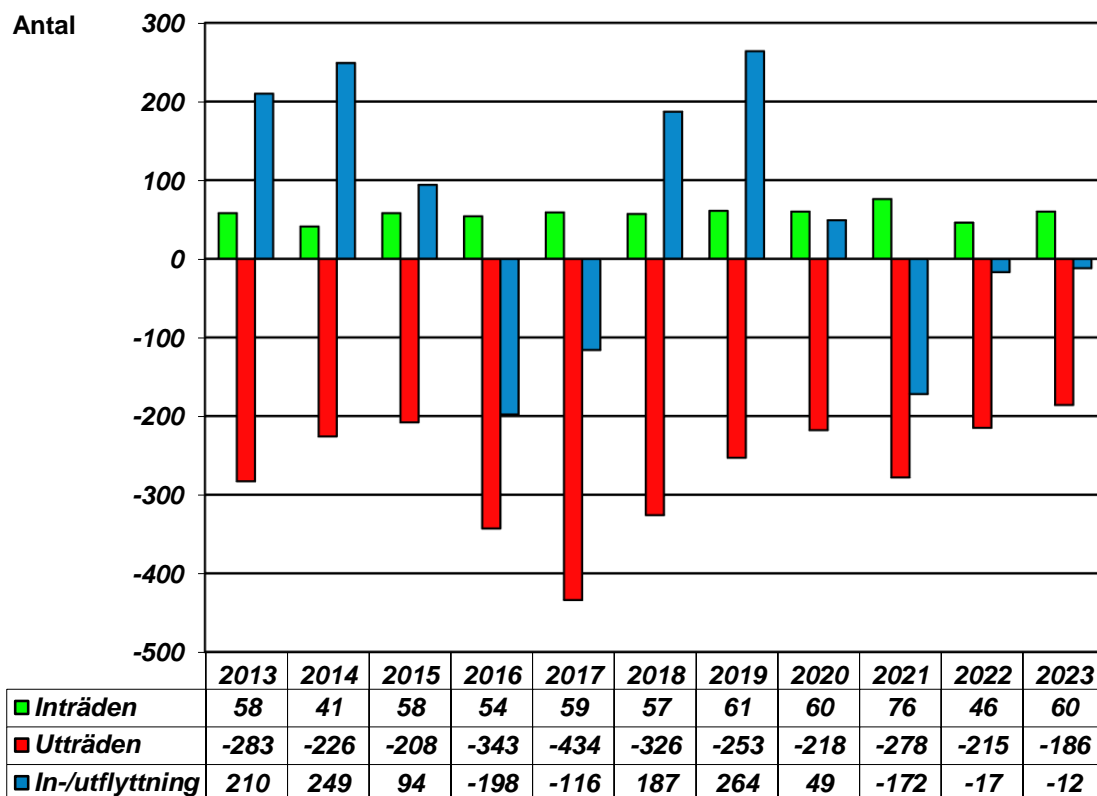

In- och utträden Oscars församling 2013 - 2023

	Folkmängd per 31.12	Medlemmar per 31.12	Andel	Rikssnitt	Stiftssnitt
2000	34 025	27 774	81,6%		
2001	33 992	27 298	80,3%		
2002	33 679	26 836	79,7%		
2003	33 742	26 431	78,3%		
2004	33 708	26 022	77,2%		
2005	33 660	25 630	76,1%		
2006	33 640	24 992	74,3%		
2007	34 405	25 118	73,0%		
2008	35 073	25 157	71,7%		
2009	35 827	25 308	70,6%		
2010	36 245	25 106	69,3%		
2011	36 989	25 245	68,3%		
2012	37 321	25 018	67,0%		
2013	37 843	25 003	66,1%		
2014	38 321	25 067	65,4%		
2015	38 568	25 011	64,8%	63,2%	
2016	38 413	24 524	63,8%	61,2%	
2017	38 549	24 033	62,3%	59,3%	
2018	39 045	23 951	61,3%	57,8%	48,6%
2019	39 610	24 023	60,6%	56,4%	47,3%
2020	39 685	23 914	60,3%	55,2%	46,0%
2021	39 755	23 540	59,2%	53,9%	45,0%
2022	39 676	23 354	58,9%	52,9%	44,0%
2023		23 216	13 nov		