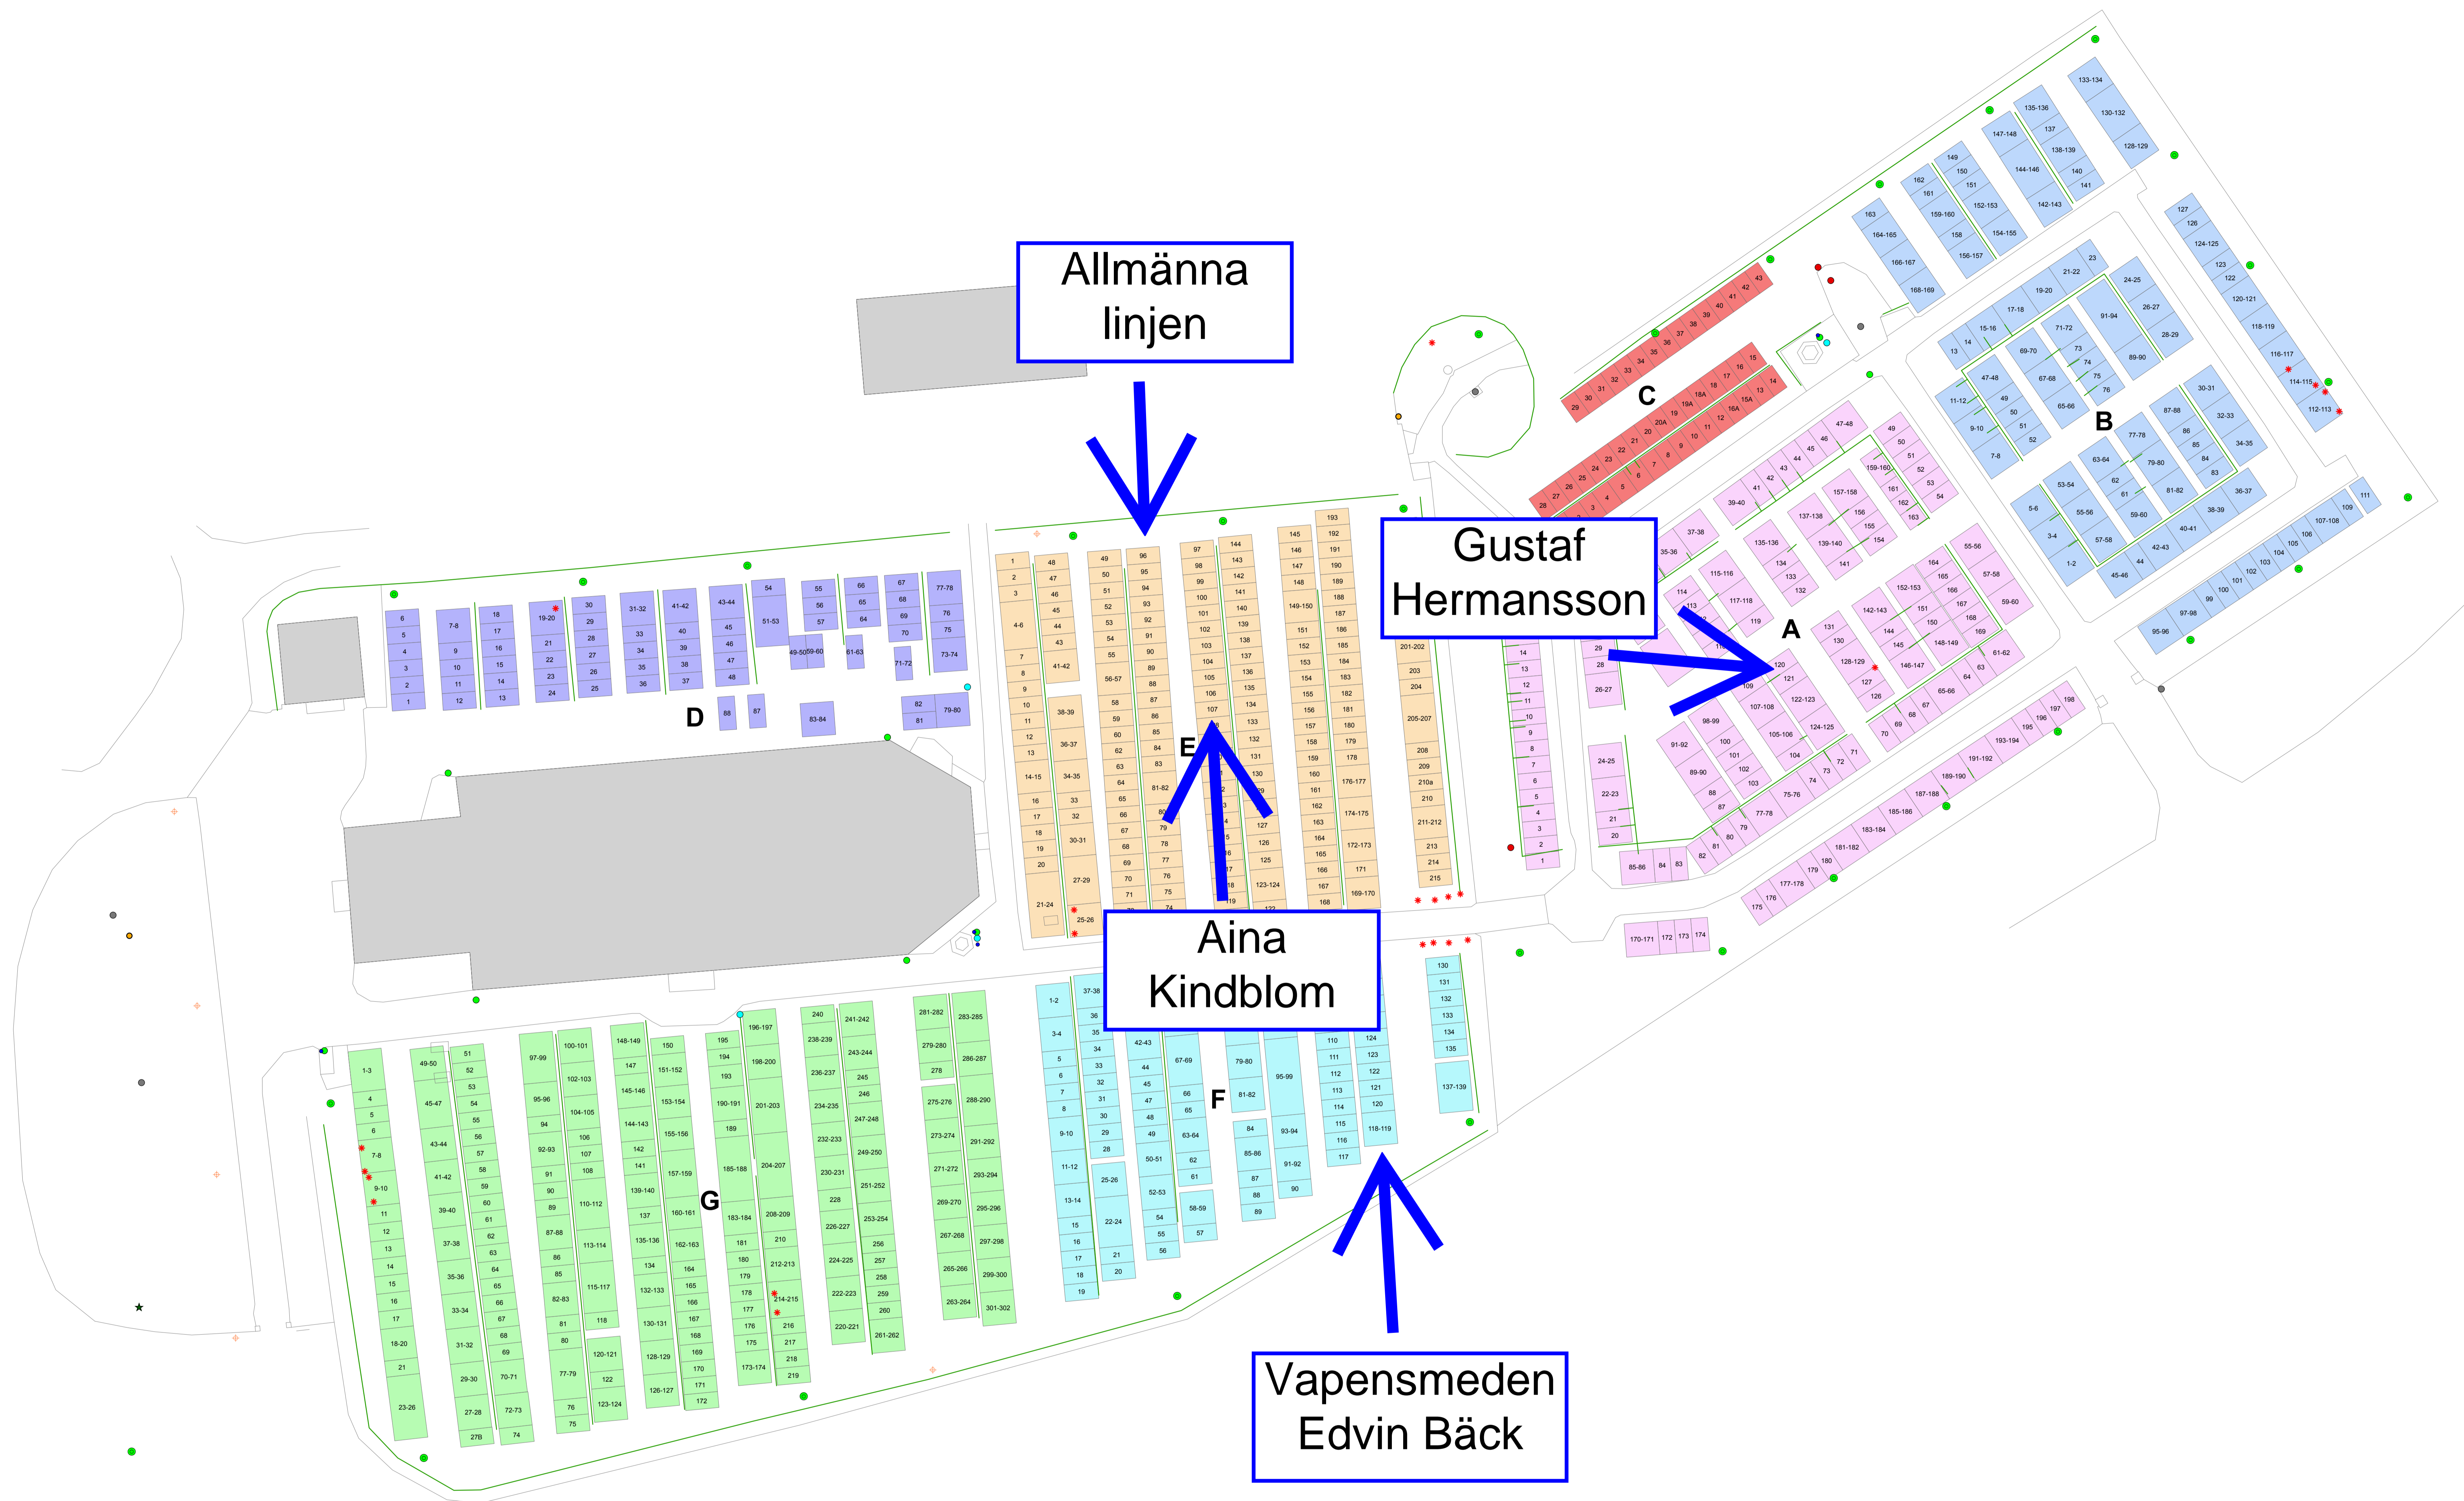

Kulturgravar på Nykils kyrkogård

- Teckenförklaring**
- Vattenpost
 - Spillvatten
 - Belysning
 - EI
 - Dagvatten
 - Bevätningsarm
 - ★ Barträd
 - Buske
 - Lovträd
 - Häck
 - Skapspunkt
 - Basställe
 - Hus

REF	ART	ÄNDRINGEN/ÄNDER	SKÖV	DATA
Slaka-Nykil Pastorat				
Nykil kyrkogård				
<small>SWECO CHE AB Svevia Morgentun 18E Box 1002, 711 18 Falun Telefon 023-484 00, Telefax 023-464 01 Orgnr: 590907-0000, swebc.se/sweco</small>				
UPPRÅG NR 2217816000		RTID/AV SEDOTZ	<small>SWECO CHE AB</small> SEEWLI	
DATUM 2017-05-02		ANSVARIG Ewa Lissel		
Gravkarta				
SKALA 1:200 (A0)	NUMMER	I		BET