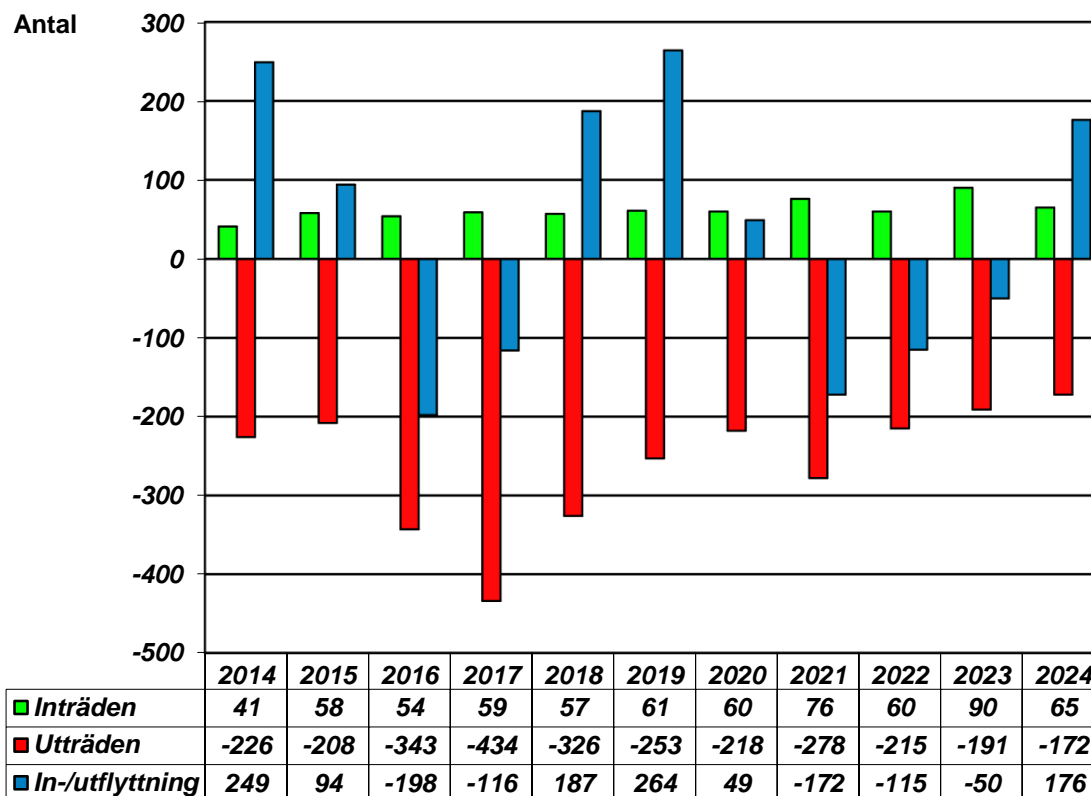

## In- och utträden Oscars församling 2014 - 2024

	Folkmängd per 31.12	Medlemmar per 31.12	Andel	Rikssnitt	Stiftssnitt
2000	34 025	27 774	81,6%		
2001	33 992	27 298	80,3%		
2002	33 679	26 836	79,7%		
2003	33 742	26 431	78,3%		
2004	33 708	26 022	77,2%		
2005	33 660	25 630	76,1%		
2006	33 640	24 992	74,3%		
2007	34 405	25 118	73,0%		
2008	35 073	25 157	71,7%		
2009	35 827	25 308	70,6%		
2010	36 245	25 106	69,3%		
2011	36 989	25 245	68,3%		
2012	37 321	25 018	67,0%		
2013	37 843	25 003	66,1%		
2014	38 321	25 067	65,4%		
2015	38 568	25 011	64,8%	63,2%	
2016	38 413	24 524	63,8%	61,2%	
2017	38 549	24 033	62,3%	59,3%	
2018	39 045	23 951	61,3%	57,8%	48,6%
2019	39 610	24 023	60,6%	56,4%	47,3%
2020	39 685	23 914	60,3%	55,2%	46,2%
2021	39 755	23 540	59,2%	53,9%	45,0%
2022	39 418	23 270	59,0%	52,9%	44,1%
2023	39 350	23 119	58,8%	51,2%	43,4%
2024		23 188	16 dec		