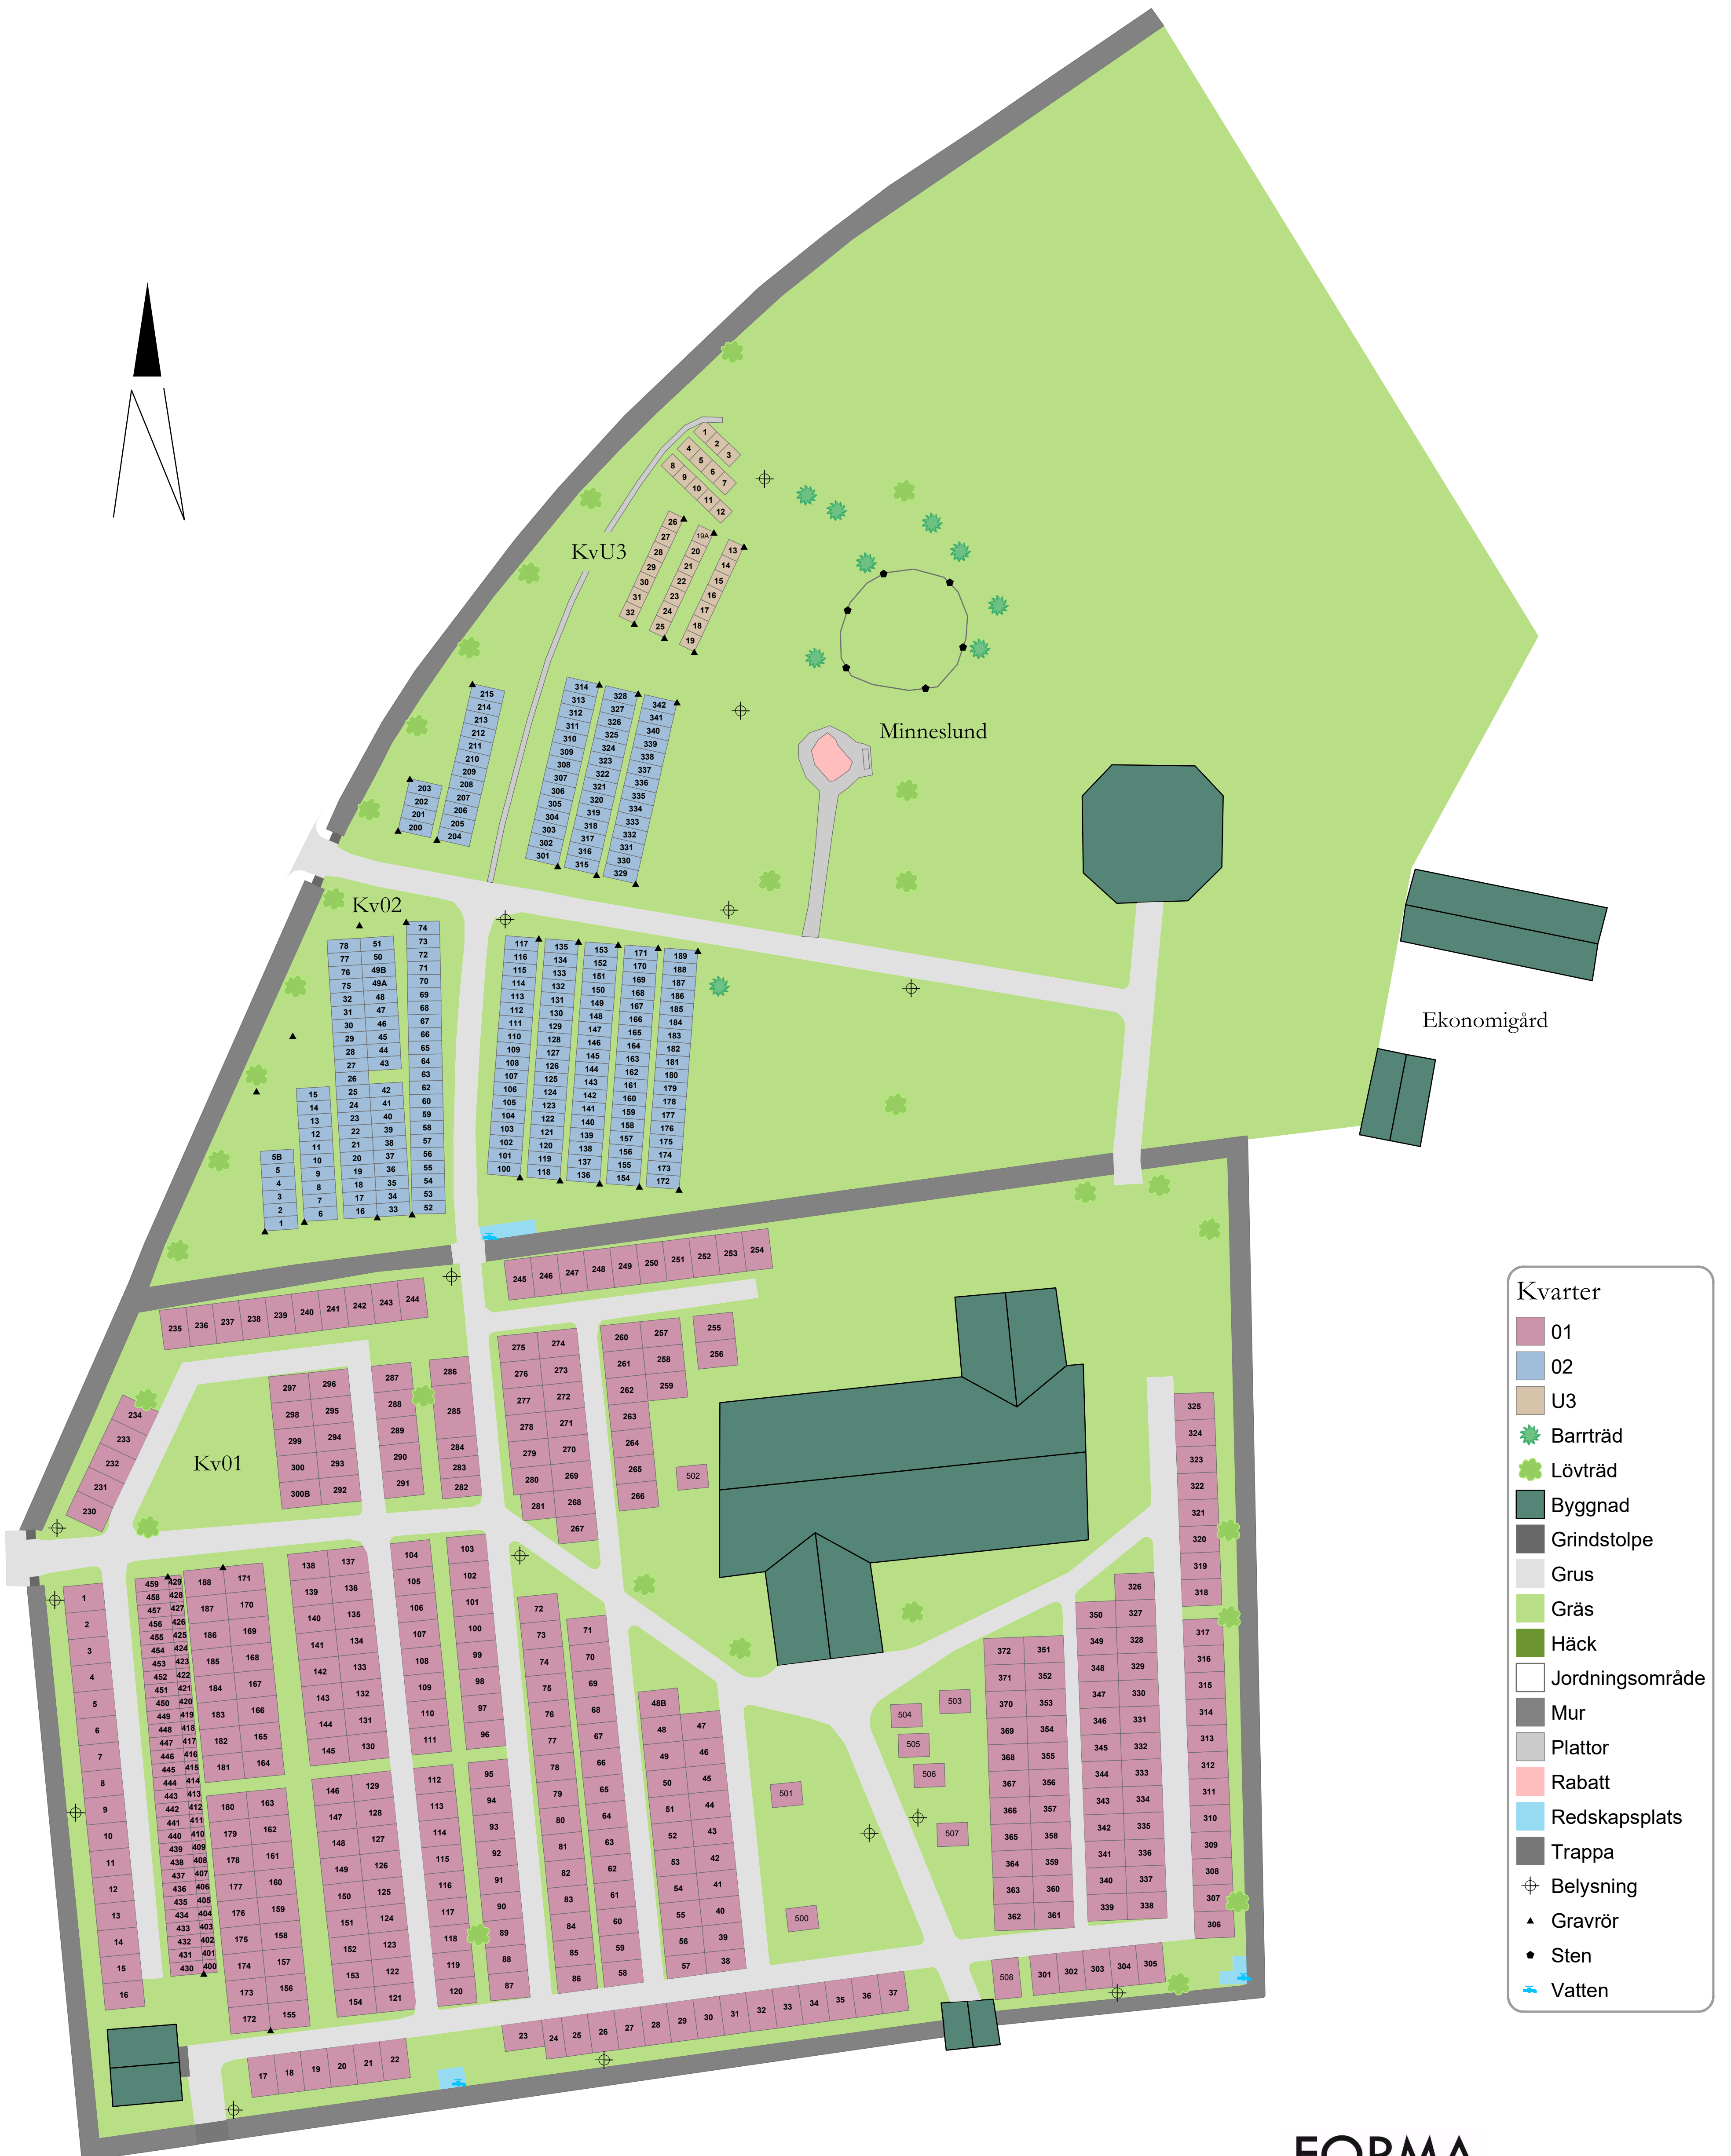

# Valö kyrkogård

- Kvarter**
- 01
  - 02
  - U3
  - Barrträd
  - Lövträd
  - Byggnad
  - Grindstolpe
  - Grus
  - Gräs
  - Häck
  - Jordningsområde
  - Mur
  - Plattor
  - Rabatt
  - Redskapsplats
  - Trappa
  - Belysning
  - Gravrör
  - Sten
  - Vatten

**FORMA**  
LANDSKAP

Uppsala den 24 april 2023

Christina Blomqvist  
Skala 1:250

Thomas Blomqvist

Erik Lundborg