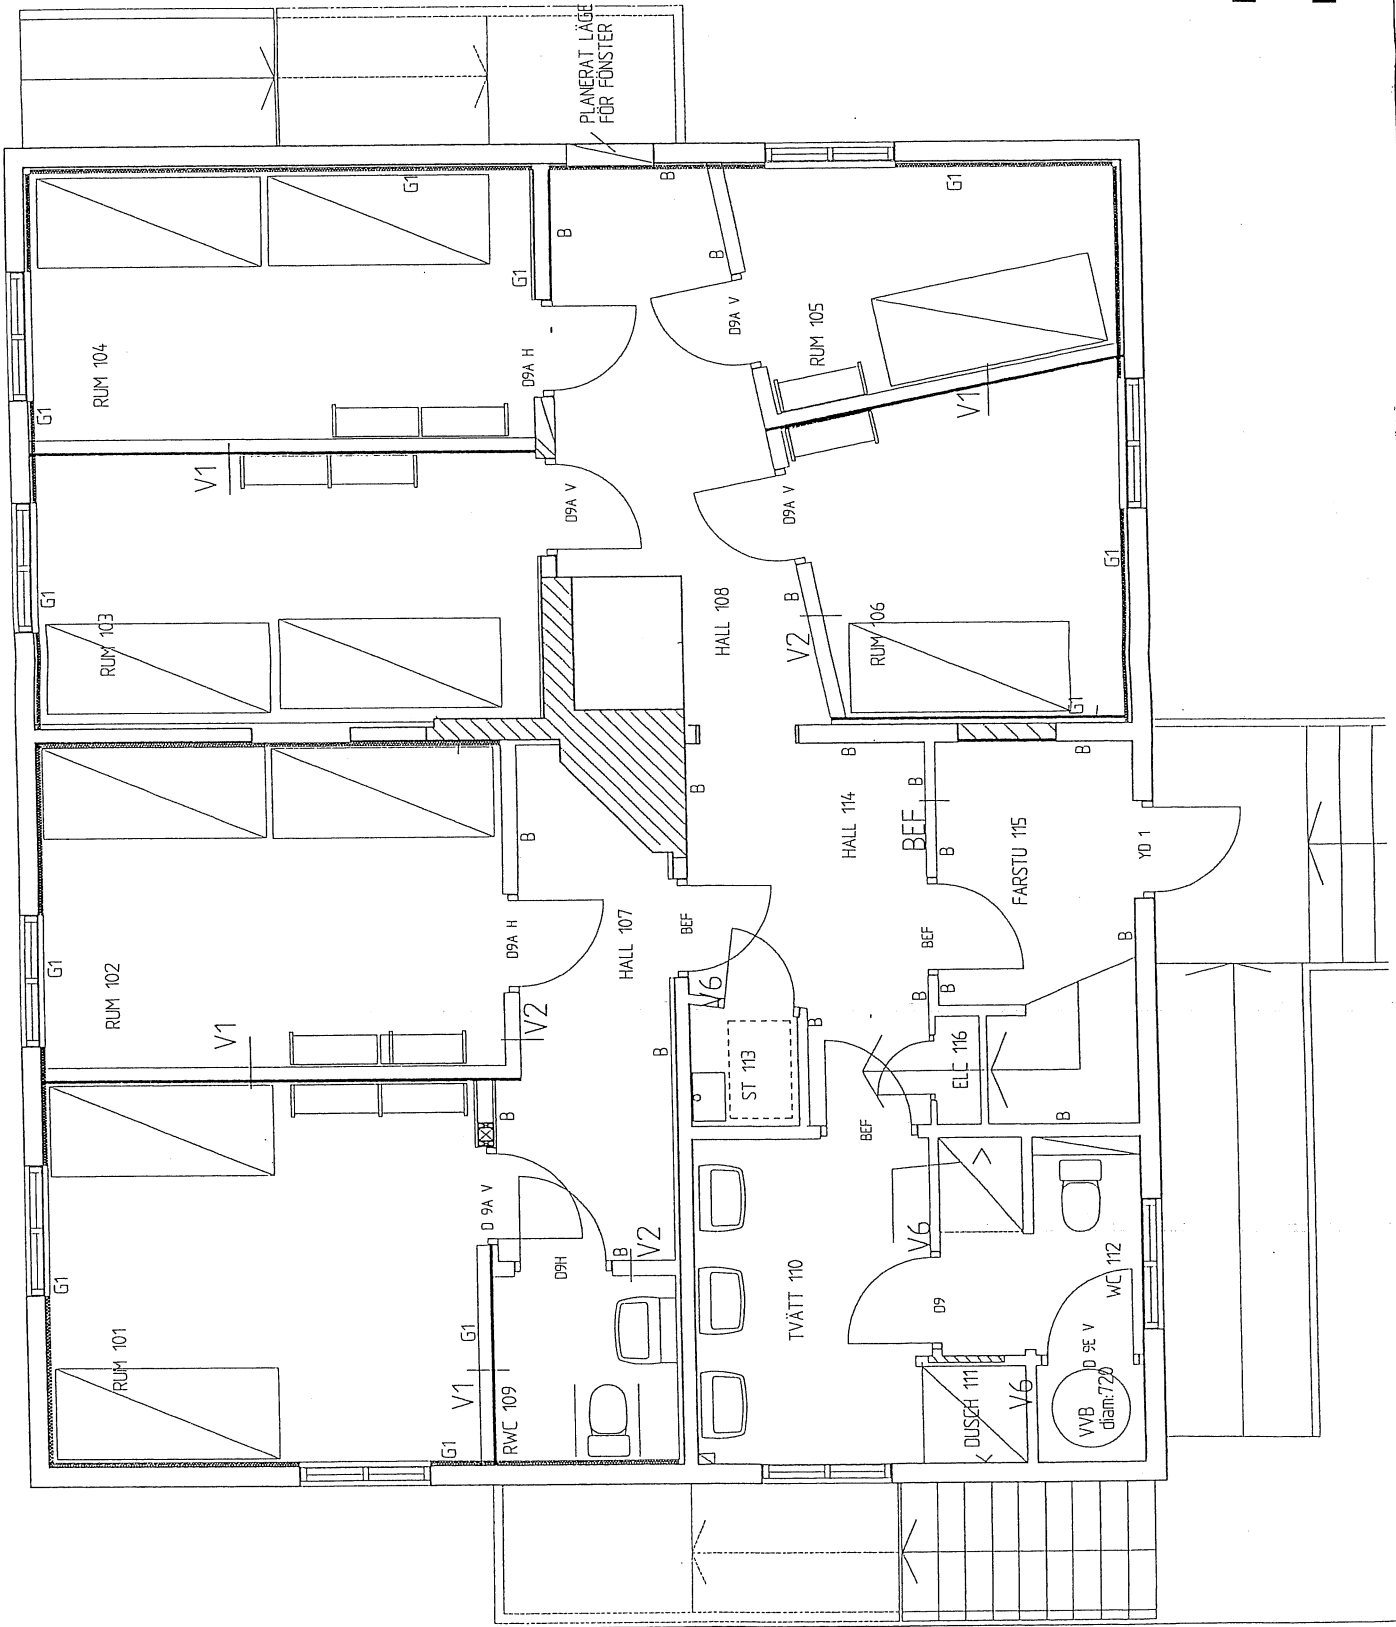

Kyrkans lägergård Tavelesjö

Huvudbyggnad

Kyrkans lägergård Tavelsjö

Logiment bottenplan

Kyrkans lägergård Tavelsjö

Logiment 1 trappa

Kyrkans lägergård Tavelnsjö

Kapell

ENTRÉKÄSAD

TVÄRGA

NYTTRETT