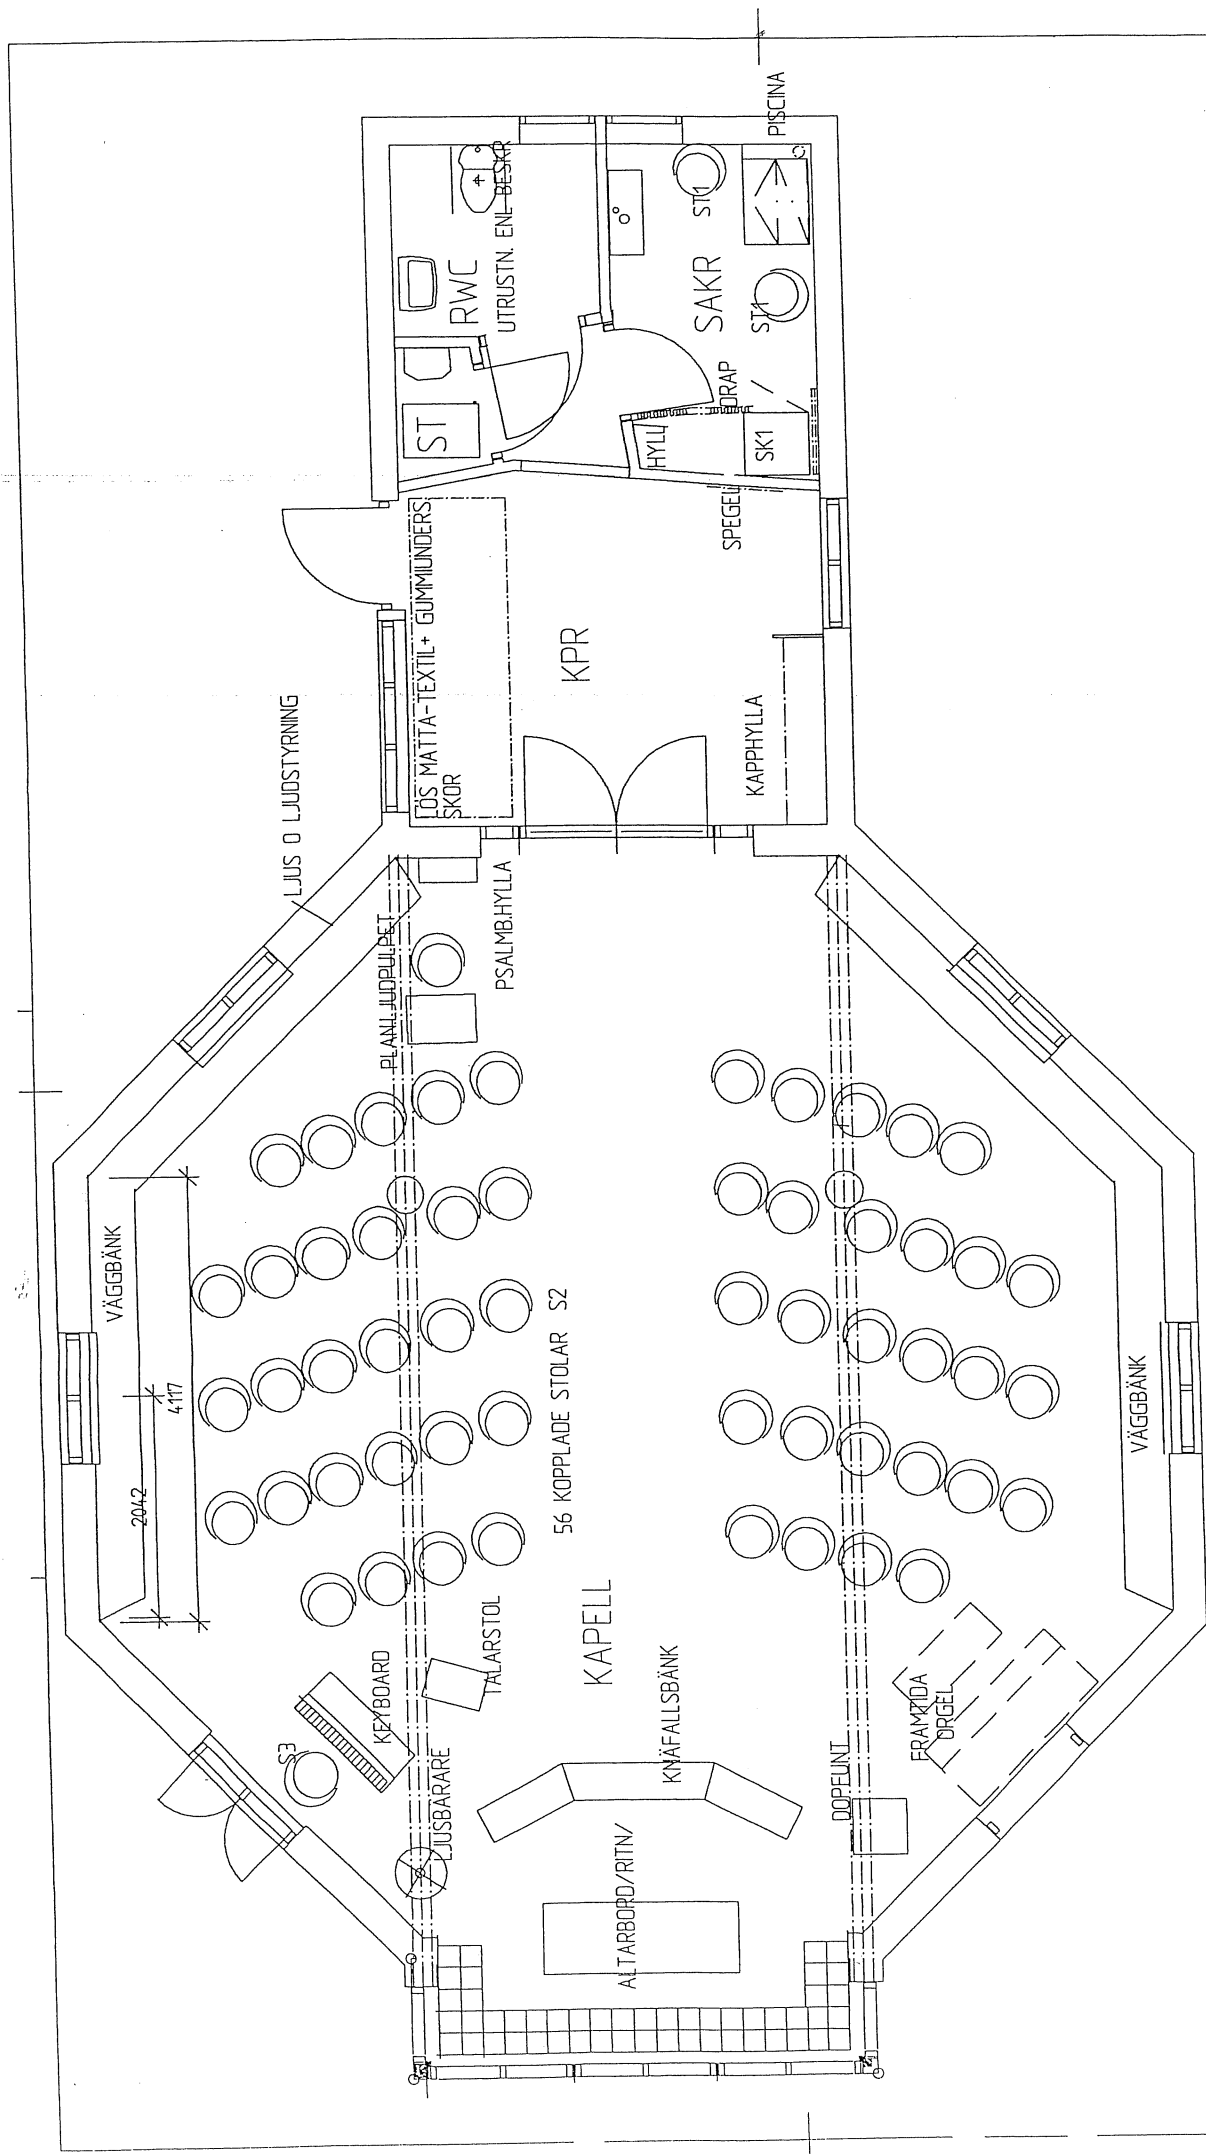

Kyrkans lägergård Tavelesjö

Huvudbyggnad

Kyrkans lägergård Tavelsjö

Logiment bottenplan

Kyrkans lägergård Tavelsjö

Logiment 1 trappa

Kyrkans lägergård Tavelnsjö

Kapell

ENTRÉKÄSAD

TVÄRGA

NYTTRETT